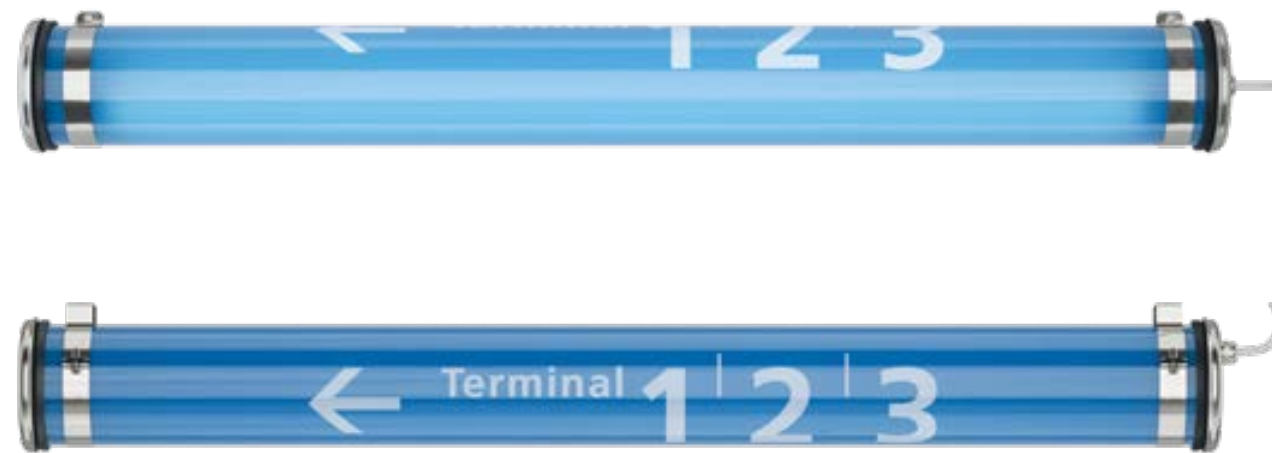

# Mabuse

Wandleuchte zur einseitigen Beschilderung

Hintergrundbeleuchtung 180°

Länge 700 bis 1865 mm

AG1115

## Produkte

L (mm)	Bezeichnung	Art.-Nr.	Verbr. (W)
700	MAB133 645 POME 113LN BRV	1691 0060	11
1010	MAB133 955 POME 113LN BRV	1691 0070	16
1310	MAB133 1255 POME 113LN BRV	1691 0080	21
1610	MAB133 1555 POME 113LN BRV	1691 0090	25
1865	MAB133 1810 POME 113LN BRV	1691 0100	30

## Spezifikationen

Technische Daten	
Optik	Weiß pulverlackierter Geräteträger dient als Reflektor
Licht-Design	180°-Ausleuchtung der eingelegten Beschilderungsfolie
Photobiologische Gefährdung	Gruppe 1
Elektronik	Treiber mit Konstantstromausgang, nicht dimmbar
Schnelle Montage	
Anschluss	<ul style="list-style-type: none"> <li>Durch Kabelverschraubung aus vernickeltem Messing für Kabel Ø 5 - 14 mm</li> <li>Über steckbare Klemmenleiste 3x2,5 mm<sup>2</sup></li> </ul>
Schließen	<ul style="list-style-type: none"> <li>Schnelles Schließen mit nur 1 Schraube</li> <li>Dauerhaft dicht durch axiale Verschraubung</li> <li>Feste Endkappen abnehmbar zum Einlegen der Beschilderung (Beschilderungsfolie nicht im Lieferumfang enthalten)</li> </ul>
Halterung	2 Edelstahlbandschellen mit Innensechskantschraube (mit variablem Abstand)
Material und Zusatzausstattung	
Geräteträger	Innenliegender Geräteträger aus weiß lackiertem Stahlblech
Gehäuse	Coextrudiertes Polycarbonat/PMMA für den Einsatz im Außenbereich
Bandschellen, Endkappen...	Edelstahl V2A
Dichtungen	EPDM-Dichtungen

## Optionen

Halterungen	
Bandschellen mit Torx-TR-Schraube	BRVT
Steckverbindung (IP68/IP69K)	
3-polige Steckverbindung	PS3
Anschlusskabel IP68 mit Stecker (Länge 0,80 m)	
Kabel mit 3-poliger Steckverbindung	CW3
Zusatzausstattung	
Edelstahl V4A	MR