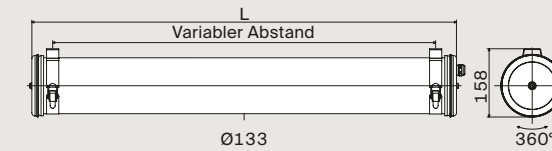

# Mabuse

Wandleuchte zur einseitigen Beschilderung

Hintergrundbeleuchtung 180°

Länge 700 bis 1865 mm

AG1115

## Produkte

L (mm)	Bezeichnung	Art.-Nr.	Verbr. (W)
700	MAB133 645 POME 113LN BRV	1691 0060	11
1010	MAB133 955 POME 113LN BRV	1691 0070	16
1310	MAB133 1255 POME 113LN BRV	1691 0080	21
1610	MAB133 1555 POME 113LN BRV	1691 0090	25
1865	MAB133 1810 POME 113LN BRV	1691 0100	30

Hinweis: Die innenliegende Beschilderungsfolie der Längen 645, 955, 1255 oder 1555mm ist separat zu bestellen. Wir beraten Sie gerne.

## Optionen

Halterungen	
Bandschellen mit Torx-TR-Schraube	BRVT
Steckverbindung (IP68/IP69K)	
3-polige Steckverbindung	PS3
Anschlusskabel IP68 mit Stecker (Länge 0,80 m)	
Kabel mit 3-poliger Steckverbindung	CW3
Zusatzausstattung	
Edelstahl V4A	MR