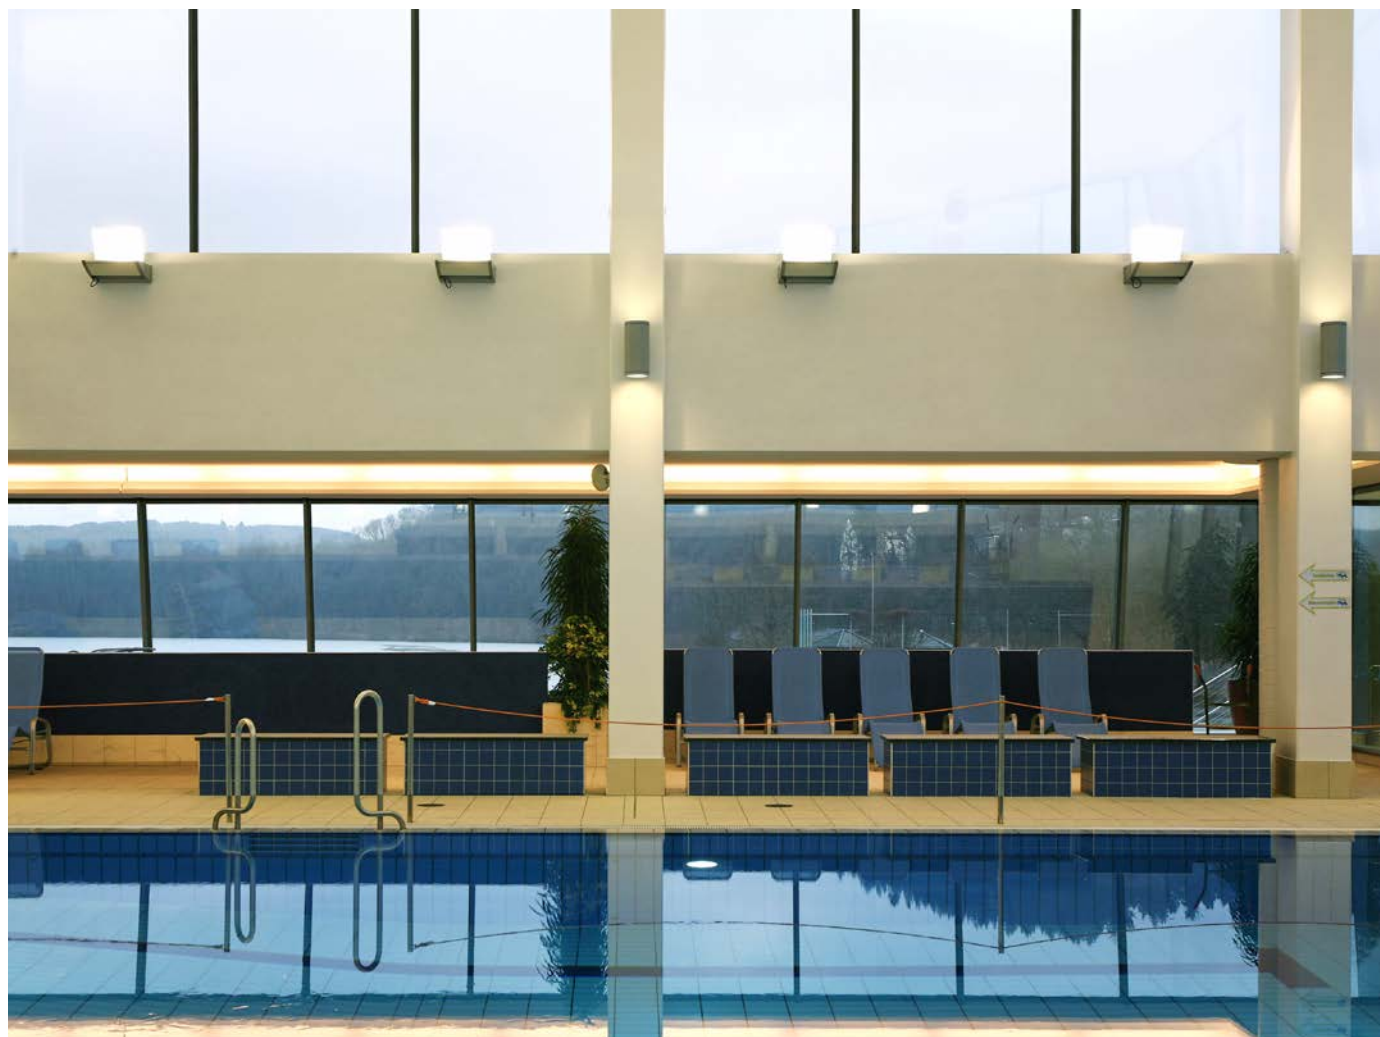

## Eclairage intégré / projecteurs

Pour un éclairage indirect des zones de bassins via les plafonds, on privilégiera l'utilisation de projecteurs afin de :

- révéler le volume des espaces
- créer une ambiance feutrée sans effet d'ombre
- éviter tout risque d'éblouissement
- et assurer au maître-nageur un confort de travail pour assurer ses missions de surveillance.

# Bassins