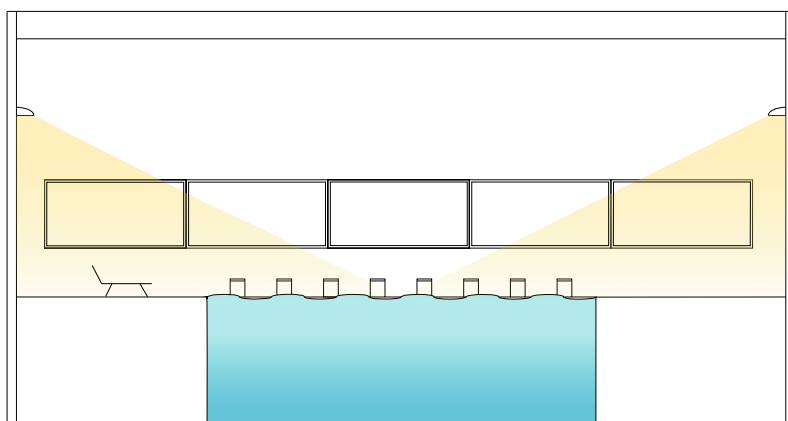

# Concepts d'éclairage pour les piscines

Luminaire : DL 100

Eclairage homogène pour une visibilité maximale à la surface de l'eau

Luminaire : 155

Eclairage indirect pour une ambiance plus feutrée sans effet d'ombre