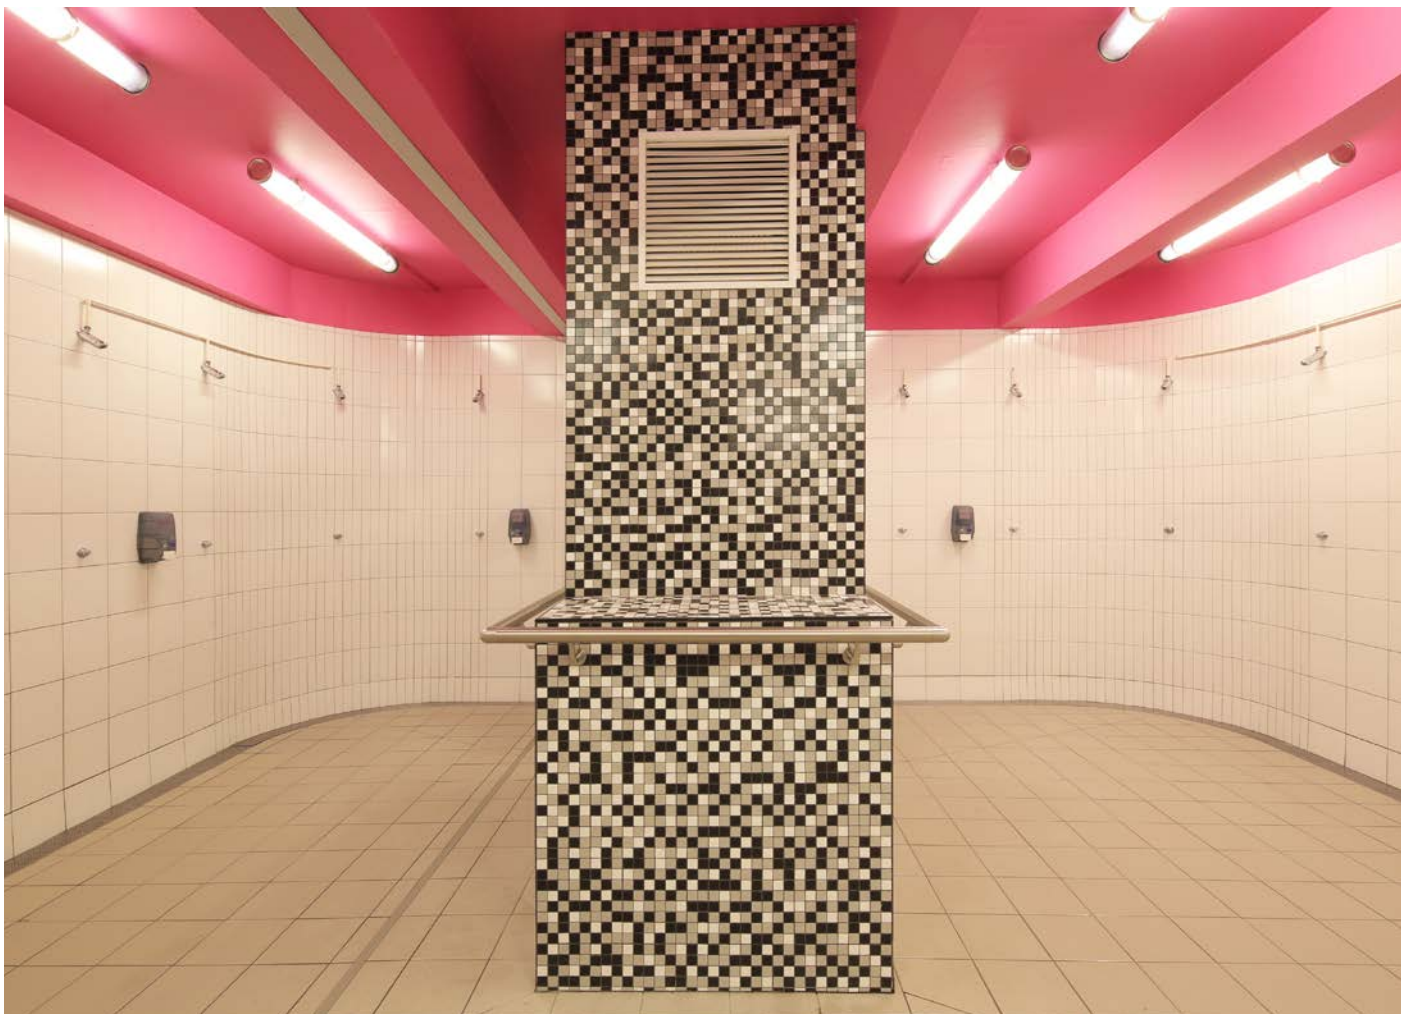

Centre Nautique Etienne Gagnaire, Villeurbanne, France. Luminaire : Géricault. Architecte : Z Architecture ©Jonathan Letoublon