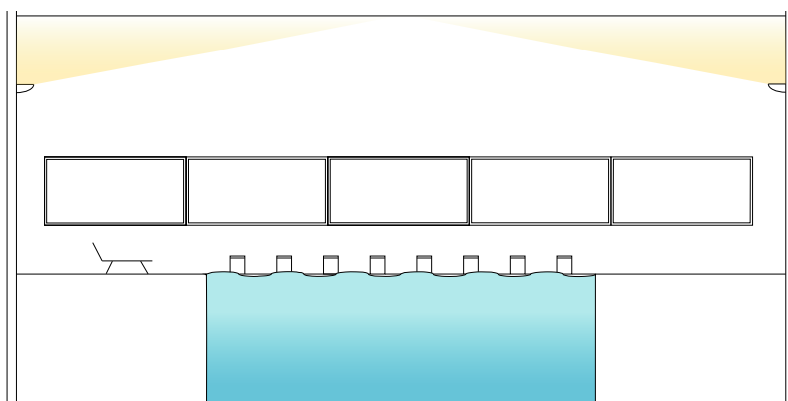

# Concepts d'éclairage pour les piscines

Luminaire : DL 100

Eclairage homogène pour une visibilité maximale à la surface de l'eau

Luminaire : 155

Eclairage indirect pour une ambiance plus feutrée sans effet d'ombre