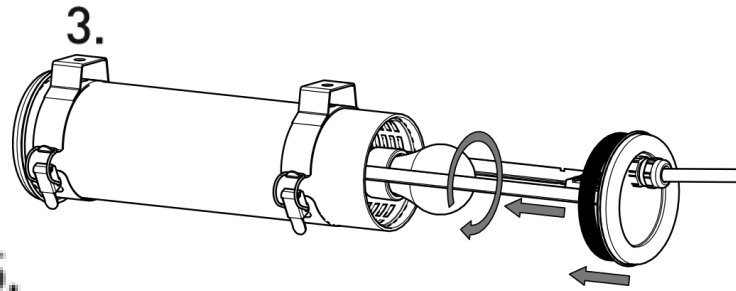

## Maintenance / Wartung

Ne pas ouvrir sous tension  
Do not open when energized  
Nicht unter Spannung öffnen

1.

2.

3.

4.

5.

1. Position & câble / Position & cable / Position & Kabel

2. Flasques / End caps / Endkappen

3. Vis centrale / Central screw / Zentrale Schraube

Sammode SA

24 rue des Amandiers, F-75020 Paris

Notice GRID LAMPS 180°

Octobre 2020