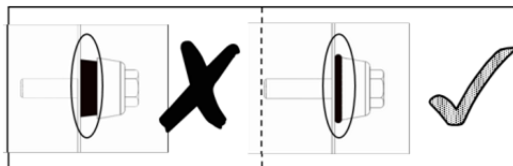

## Maintenance / Wartung

Ne pas ouvrir sous tension  
Do not open when energized  
Nicht unter Spannung öffnen

1.

2.

3.

4.

5.

1. Position & câble / Position & cable / Position & Kabel

2. Flasques / End caps / Endkappen

3. Vis centrale / Central screw / Zentrale Schraube

Sammode SA

24 rue des Amandiers, F-75020 Paris

Notice GRID LAMPS 180°

Octobre 2020