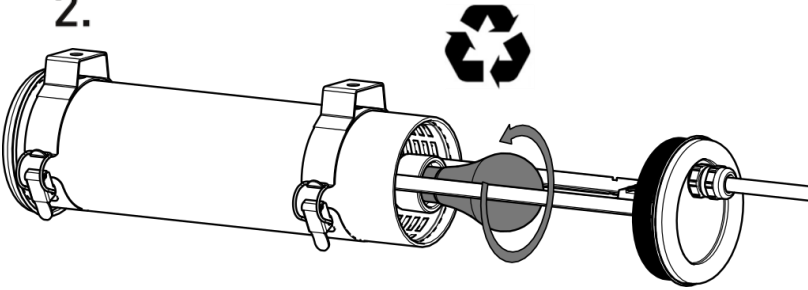

## Maintenance / Wartung

Ne pas ouvrir sous tension  
Do not open when energized  
Nicht unter Spannung öffnen

1.

2.

3.

4.

5.

1. Position & câble / Position & cable / Position & Kabel

2. Flasques / End caps / Endkappen

3. Vis centrale / Central screw / Zentrale Schraube

Sammode SA

24 rue des Amandiers, F-75020 Paris

Notice GRID LAMPS 180°

Octobre 2020