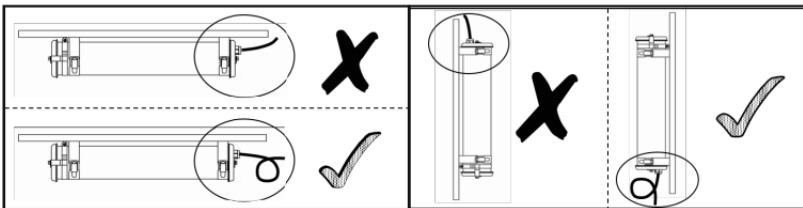

## Maintenance / Wartung

Ne pas ouvrir sous tension  
Do not open when energized  
Nicht unter Spannung öffnen

1.

2.

3.

4.

5.

1. Position & câble / Position & cable / Position & Kabel

2. Flasques / End caps / Endkappen

3. Vis centrale / Central screw / Zentrale Schraube

Sammode SA

24 rue des Amandiers, F-75020 Paris

Notice GRID LAMPS 180°

Octobre 2020