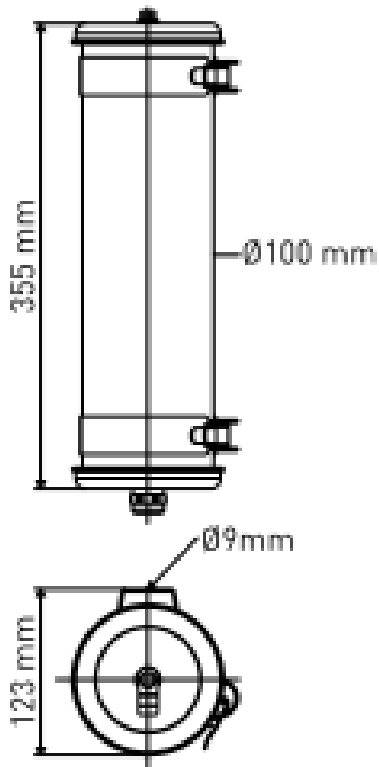

# GRID 100 360° MINI

Notice de montage

Mounting instruction

Montageanleitung