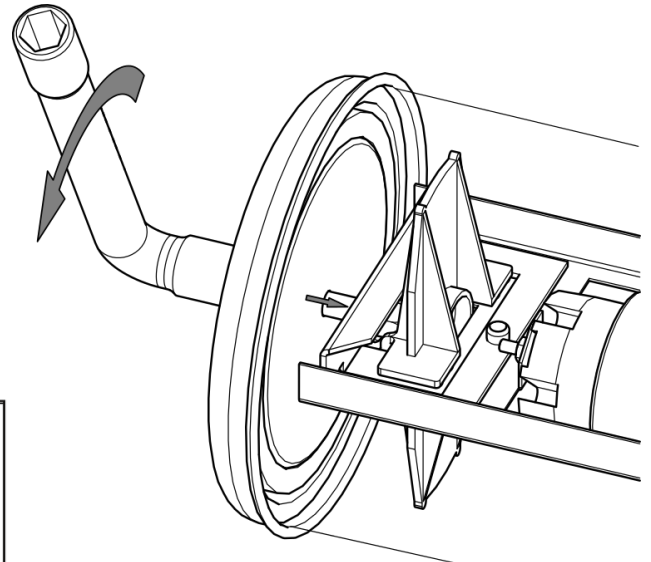

## Maintenance / Wartung

Ne pas ouvrir sous tension  
Do not open when energized  
Nicht unter Spannung öffnen

1.

2.

3.

4.

5.

1. Position & câble / Position & cable / Position & Kabel

2. Flasques / End caps / Endkappen

3. Vis centrale / Central screw / Zentrale Schraube

Sammode SA

24 rue des Amandiers, F-75020 Paris

Notice GRID LAMPS 180°

Octobre 2020