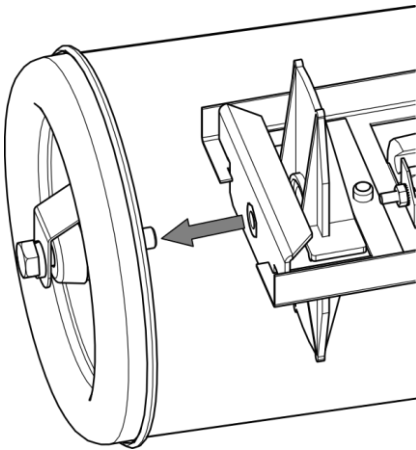

## Maintenance / Wartung

Ne pas ouvrir sous tension  
Do not open when energized  
Nicht unter Spannung öffnen

1.

2.

3.

4.

5.

1. Position & câble / Position & cable / Position & Kabel

2. Flasques / End caps / Endkappen

3. Vis centrale / Central screw / Zentrale Schraube

Sammode SA

24 rue des Amandiers, F-75020 Paris

Notice GRID LAMPS 180°

Octobre 2020