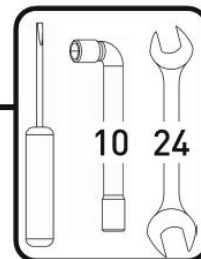

Installation & raccordement / Wiring / Verkabelung