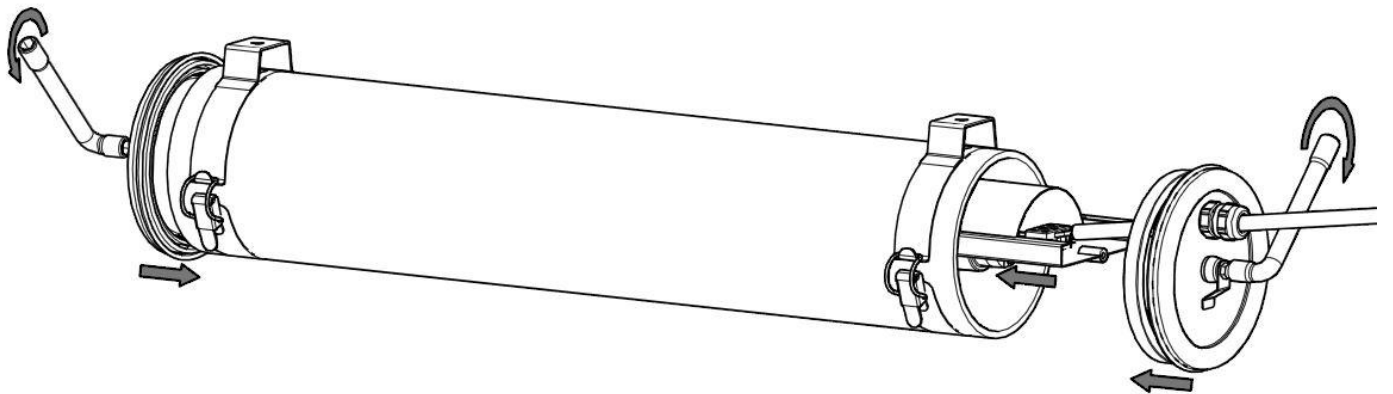

RIMBAUD

Sammode

Notice de montage

Mounting instruction

Montageanweisung

Ne pas ouvrir sous tension
Do not open when energized
Nicht unter Spannung öffnen

Installation & raccordement / Wiring / Verkabelung

Maintenance
Replacement / Austausch

1.

Ne pas ouvrir sous tension
Do not open when energized
Nicht unter Spannung öffne

2.

3.

4.

1. Position & câble / Position & cable / Position & kabel

Horizontal

Vertical

2. Flasques / End caps / Endkappen

3. Vis centrale / Central screw / Zentrale schraube