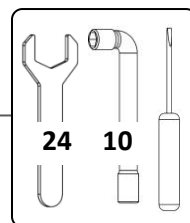

RIMBAUD

Sammode

Notice de montage

Mounting instruction

Montageanweisung

Ne pas ouvrir sous tension
Do not open when energized
Nicht unter Spannung öffnen

Installation & raccordement / Wiring / Verkabelung

Maintenance
Replacement / Austausch

1.

Ne pas ouvrir sous tension
Do not open when energized
Nicht unter Spannung öffne

2.

3.

4.

1. Position & câble / Position & cable / Position & kabel

Horizontal

Vertical