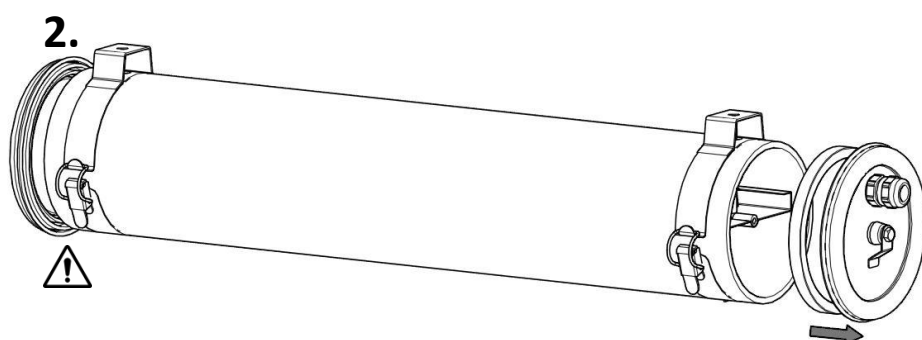

RIMBAUD

Sammode

Notice de montage

Mounting instruction

Montageanweisung

Ne pas ouvrir sous tension
Do not open when energized
Nicht unter Spannung öffnen

Installation & raccordement / Wiring / Verkabelung

Maintenance
Replacement / Austausch

1.

Ne pas ouvrir sous tension
Do not open when energized
Nicht unter Spannung öffne

2.

3.

4.

1. Position & câble / Position & cable / Position & kabel

Horizontal

Vertical

2. Flasques / End caps / Endkappen

3. Vis centrale / Central screw / Zentrale schraube