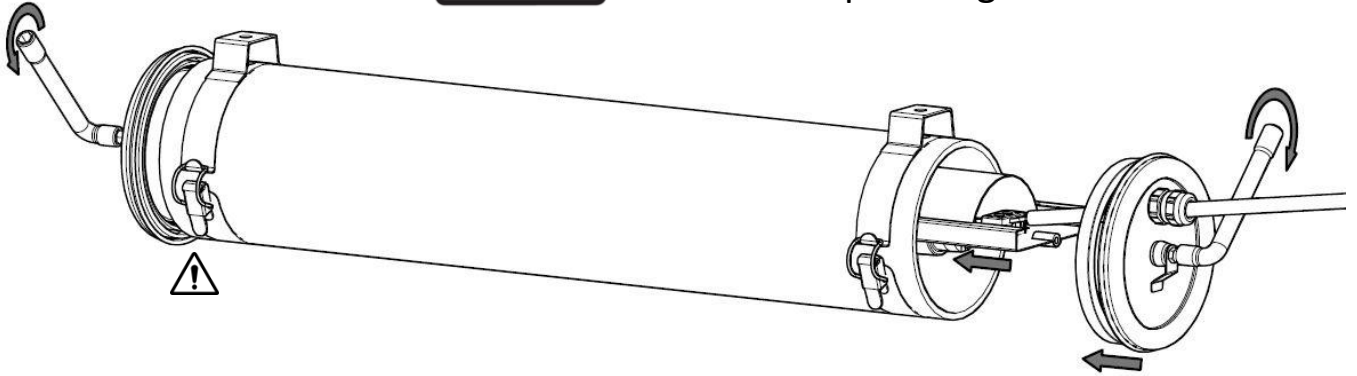

RIMBAUD

Sammode

Notice de montage

Mounting instruction

Montageanweisung

Ne pas ouvrir sous tension
Do not open when energized
Nicht unter Spannung öffnen

Installation & raccordement / Wiring / Verkabelung

Maintenance
Replacement / Austausch

1.

Ne pas ouvrir sous tension
Do not open when energized
Nicht unter Spannung öffne

2.

3.

4.

1. Position & câble / Position & cable / Position & kabel

Horizontal

Vertical

2. Flasques / End caps / Endkappen

3. Vis centrale / Central screw / Zentrale schraube