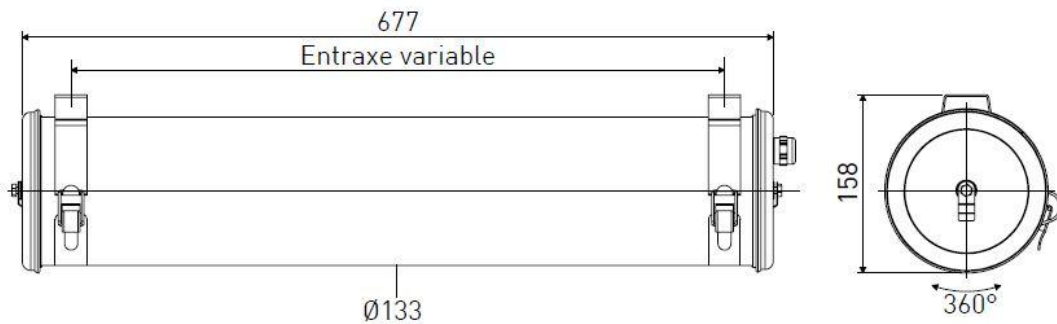

RIMBAUD

Sammode

Notice de montage

Mounting instruction

Montageanweisung

Ne pas ouvrir sous tension
Do not open when energized
Nicht unter Spannung öffnen

Installation & raccordement / Wiring / Verkabelung

Maintenance
Replacement / Austausch

1.

Ne pas ouvrir sous tension
Do not open when energized
Nicht unter Spannung öffne

2.

3.

4.

1. Position & câble / Position & cable / Position & kabel

Horizontal

Vertical