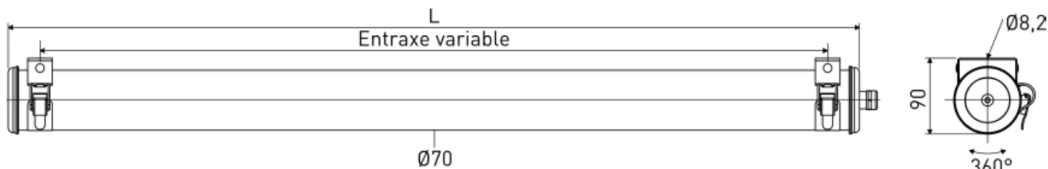

Sammode
Éclairage technique depuis 1927

NIEPCE 70 FV

Notice de montage

Mounting instruction

Montageanleitung

Ne pas ouvrir sous tension
Do not open when energized
Nicht unter Spannung öffnen

SI option :

	SI option (sensor)					
	Ø (mm)	L (mm)	Entraxe max (mm)	L (mm)	Entraxe max (mm)	Poids (kg)
12H	70	715	635	800	720	1,3
13H	70	995	915	1080	1000	2
14H	70	1275	1195	1360	1280	2,7