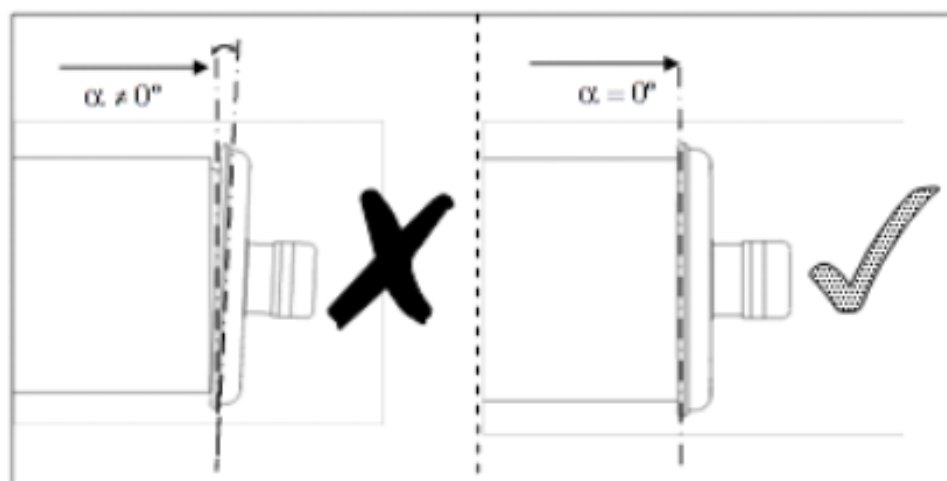

2. Flasques / Ends caps / Endkappen