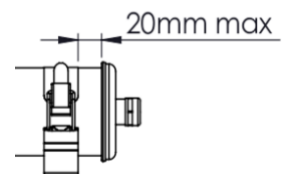

Sammode
Éclairage technique depuis 1927

NIEPCE 70 FV

Notice de montage

Mounting instruction

Montageanleitung

Ne pas ouvrir sous tension
Do not open when energized
Nicht unter Spannung öffnen

SI option :

	SI option (sensor)					
	Ø (mm)	L (mm)	Entraxe max (mm)	L (mm)	Entraxe max (mm)	Poids (kg)
12H	70	715	635	800	720	1,3
13H	70	995	915	1080	1000	2
14H	70	1275	1195	1360	1280	2,7