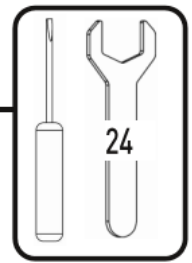

Installation & raccordement / Wiring / Verkabelung