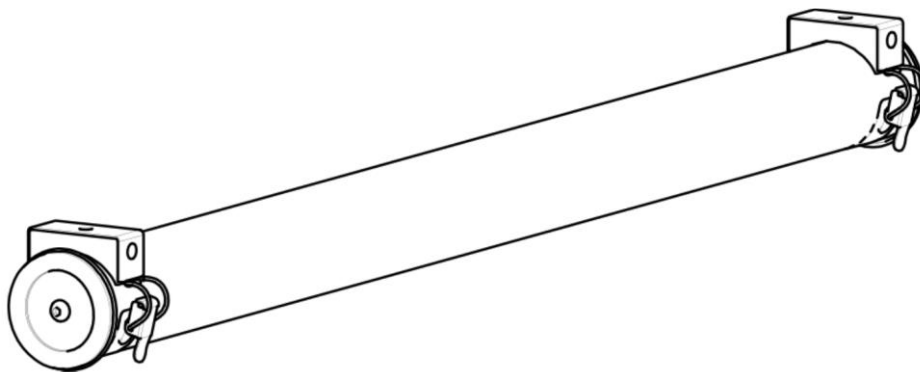

Sammode
Éclairage technique depuis 1927

NIEPCE 70 FV

Notice de montage

Mounting instruction

Montageanleitung

Ne pas ouvrir sous tension
Do not open when energized
Nicht unter Spannung öffnen

SI option :

	SI option (sensor)					
	Ø (mm)	L (mm)	Entraxe max (mm)	L (mm)	Entraxe max (mm)	Poids (kg)
12H	70	715	635	800	720	1,3
13H	70	995	915	1080	1000	2
14H	70	1275	1195	1360	1280	2,7