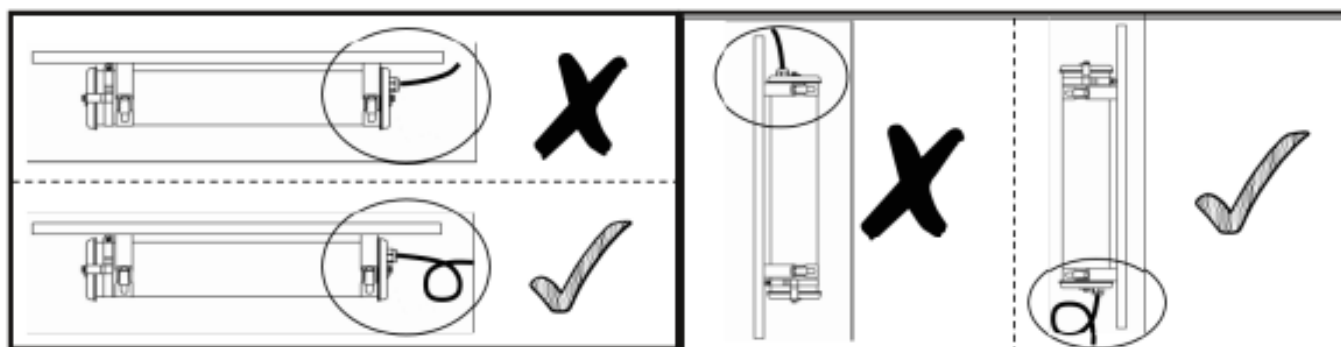

Sammode
Éclairage technique depuis 1927

NIEPCE 70 FV

Notice de montage

Mounting instruction

Montageanleitung

Ne pas ouvrir sous tension
Do not open when energized
Nicht unter Spannung öffnen

SI option :

	SI option (sensor)					
	Ø (mm)	L (mm)	Entraxe max (mm)	L (mm)	Entraxe max (mm)	Poids (kg)
12H	70	715	635	800	720	1,3
13H	70	995	915	1080	1000	2
14H	70	1275	1195	1360	1280	2,7

Installation & raccordement / Wiring / Verkabelung

- 
- 
- 
- 
- 
- 
- 
- 
- 
- 

Maintenance

Maintenance / Wartung

5

Ne pas ouvrir sous tension
Do not open when energized
Nicht unter Spannung öffnen

-
-
-
-
-
-
-
-

1. Position & câble / Position & cable / Position & Kabel

2. Flasques / Ends caps / Endkappen

3. Joint d'étanchéité / Gasken / Dichtung