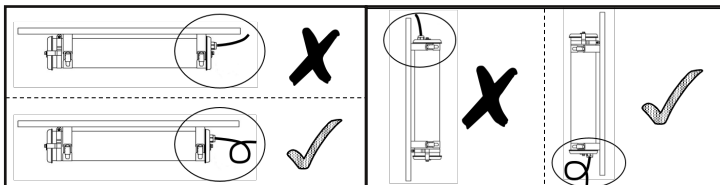

Sammode

Éclairage technique depuis 1927

Joule 133

Notice de montage

Mounting instruction

Montageanleitung

Ne pas ouvrir sous tension
Do not open when energized
Nicht unter Spannung öffnen

Type	L	Entraxe Max	Poids
	(mm)	(mm)	(kg)
12H	677	581	2,8
13H	987	891	4,4
15H	1587	1491	5,2

Installation & raccordement / Wiring / Verkabelung

1.

2.

3.

4.

Maintenance du module LED

Maintenance of LED module / Wartung des LED-Modules

Ne pas ouvrir sous tension
Do not open when energized
Nicht unter Spannung öffnen

5.

6.

1. Position & câble / Position & cable / Position & Kabel

2. Flasques / End caps / Endkappen

3. Vis centrale / Central screw / Zentrale Schraube