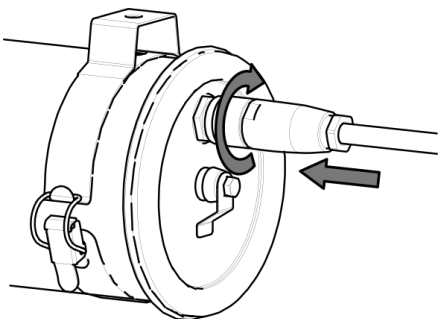

Sammode

Éclairage technique depuis 1927

Joule 133

Notice de montage

Mounting instruction

Montageanleitung

Ne pas ouvrir sous tension
Do not open when energized
Nicht unter Spannung öffnen

Type	L	Entraxe Max	Poids
	(mm)	(mm)	(kg)
12H	677	581	2,8
13H	987	891	4,4
15H	1587	1491	5,2

Installation & raccordement / Wiring / Verkabelung

1.

2.

3.

4.

Maintenance du module LED

Maintenance of LED module / Wartung des LED-Modules

Ne pas ouvrir sous tension
Do not open when energized
Nicht unter Spannung öffnen

5.

6.

1. Position & câble / Position & cable / Position & Kabel

2. Flasques / End caps / Endkappen

3. Vis centrale / Central screw / Zentrale Schraube