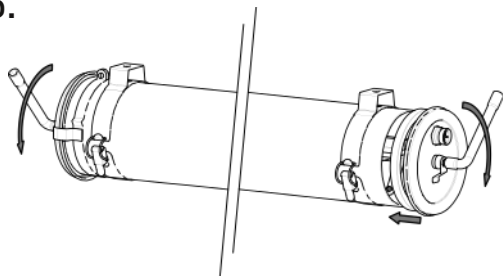

Sammode

Éclairage technique depuis 1927

Joule 133

Notice de montage

Mounting instruction

Montageanleitung

Ne pas ouvrir sous tension
Do not open when energized
Nicht unter Spannung öffnen

Type	L	Entraxe Max	Poids
	(mm)	(mm)	(kg)
12H	677	581	2,8
13H	987	891	4,4
15H	1587	1491	5,2

Installation & raccordement / Wiring / Verkabelung

1.

2.

3.

4.

Maintenance du module LED

Maintenance of LED module / Wartung des LED-Modules

Ne pas ouvrir sous tension
Do not open when energized
Nicht unter Spannung öffnen

5.

6.

1. Position & câble / Position & cable / Position & Kabel

2. Flasques / End caps / Endkappen

3. Vis centrale / Central screw / Zentrale Schraube