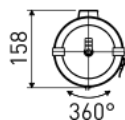

Sammode

Éclairage technique depuis 1927

Joule 133

Notice de montage

Mounting instruction

Montageanleitung

Ne pas ouvrir sous tension
Do not open when energized
Nicht unter Spannung öffnen

Type	L	Entraxe Max	Poids
	(mm)	(mm)	(kg)
12H	677	581	2,8
13H	987	891	4,4
15H	1587	1491	5,2