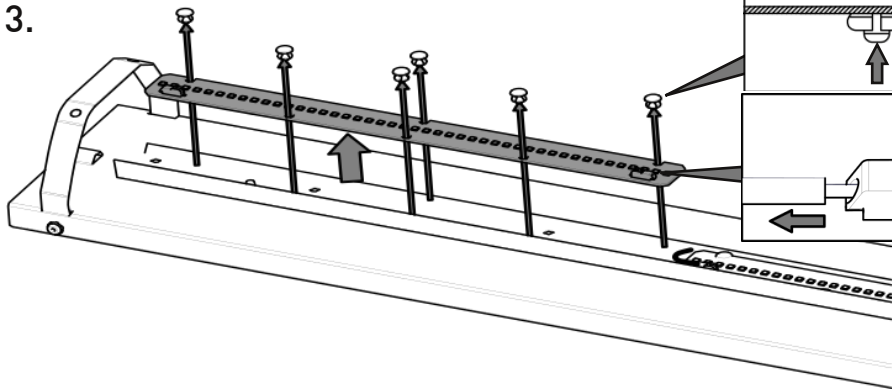

Sammode

Éclairage technique depuis 1927

Joule 133

Notice de montage

Mounting instruction

Montageanleitung

Ne pas ouvrir sous tension
Do not open when energized
Nicht unter Spannung öffnen

Type	L	Entraxe Max	Poids
	(mm)	(mm)	(kg)
12H	677	581	2,8
13H	987	891	4,4
15H	1587	1491	5,2

Installation & raccordement / Wiring / Verkabelung

1.

2.

3.

4.

Maintenance du module LED

Maintenance of LED module / Wartung des LED-Modules

Ne pas ouvrir sous tension
Do not open when energized
Nicht unter Spannung öffnen

5.

6.

1. Position & câble / Position & cable / Position & Kabel

2. Flasques / End caps / Endkappen

3. Vis centrale / Central screw / Zentrale Schraube