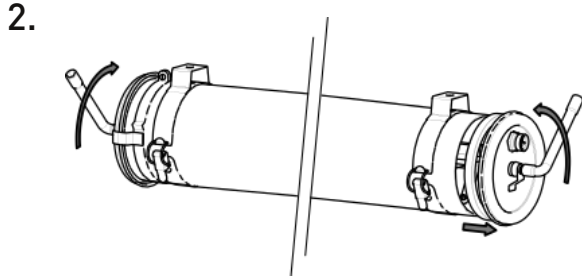

Sammode

Éclairage technique depuis 1927

Joule 133

Notice de montage

Mounting instruction

Montageanleitung

Ne pas ouvrir sous tension
Do not open when energized
Nicht unter Spannung öffnen

Type	L	Entraxe Max	Poids
	(mm)	(mm)	(kg)
12H	677	581	2,8
13H	987	891	4,4
15H	1587	1491	5,2

Installation & raccordement / Wiring / Verkabelung

1.

2.

3.

4.

Maintenance du module LED

Maintenance of LED module / Wartung des LED-Modules

Ne pas ouvrir sous tension
Do not open when energized
Nicht unter Spannung öffnen

5.

6.

1. Position & câble / Position & cable / Position & Kabel

2. Flasques / End caps / Endkappen

3. Vis centrale / Central screw / Zentrale Schraube