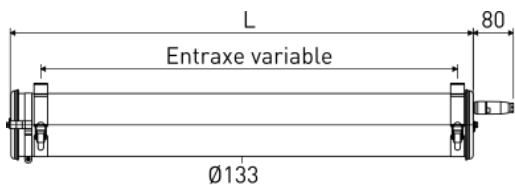

Sammode

Éclairage technique depuis 1927

Joule 133

Notice de montage

Mounting instruction

Montageanleitung

Ne pas ouvrir sous tension
Do not open when energized
Nicht unter Spannung öffnen

Type	L	Entraxe Max	Poids
	(mm)	(mm)	(kg)
12H	677	581	2,8
13H	987	891	4,4
15H	1587	1491	5,2