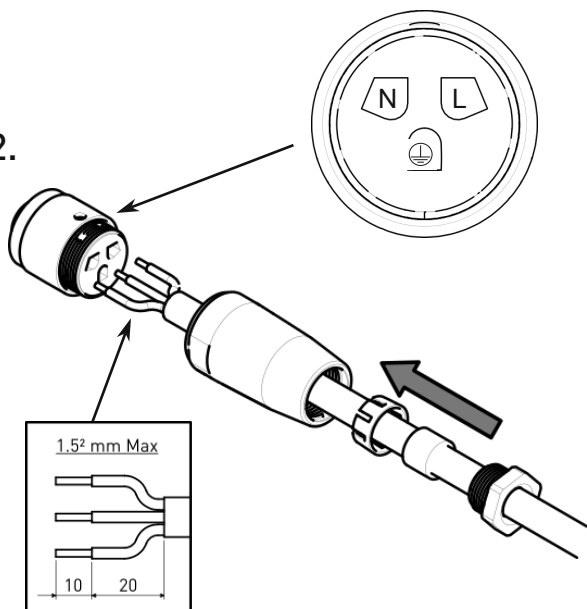

Sammode

Éclairage technique depuis 1927

Joule 133

Notice de montage

Mounting instruction

Montageanleitung

Ne pas ouvrir sous tension
Do not open when energized
Nicht unter Spannung öffnen

Type	L	Entraxe Max	Poids
	(mm)	(mm)	(kg)
12H	677	581	2,8
13H	987	891	4,4
15H	1587	1491	5,2

Installation & raccordement / Wiring / Verkabelung

1.

2.

3.

4.

Maintenance du module LED

Maintenance of LED module / Wartung des LED-Modules

Ne pas ouvrir sous tension
Do not open when energized
Nicht unter Spannung öffnen

5.

6.

1. Position & câble / Position & cable / Position & Kabel

2. Flasques / End caps / Endkappen

3. Vis centrale / Central screw / Zentrale Schraube