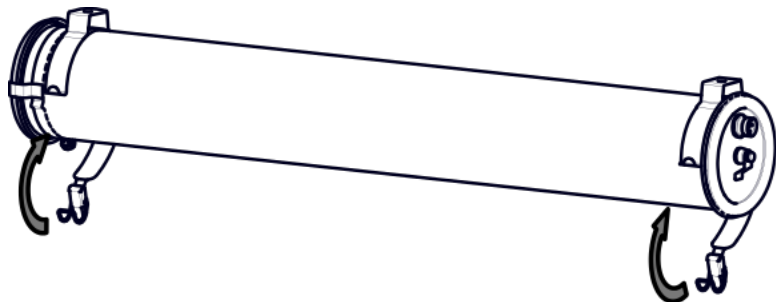

Sammode

Éclairage technique depuis 1927

Joule 133

Notice de montage

Mounting instruction

Montageanleitung

Ne pas ouvrir sous tension
Do not open when energized
Nicht unter Spannung öffnen

Type	L	Entraxe Max	Poids
	(mm)	(mm)	(kg)
12H	677	581	2,8
13H	987	891	4,4
15H	1587	1491	5,2

Installation & raccordement / Wiring / Verkabelung

1.

2.

3.

4.

Maintenance du module LED

Maintenance of LED module / Wartung des LED-Modules

Ne pas ouvrir sous tension
Do not open when energized
Nicht unter Spannung öffnen

5.

6.

1. Position & câble / Position & cable / Position & Kabel

2. Flasques / End caps / Endkappen

3. Vis centrale / Central screw / Zentrale Schraube