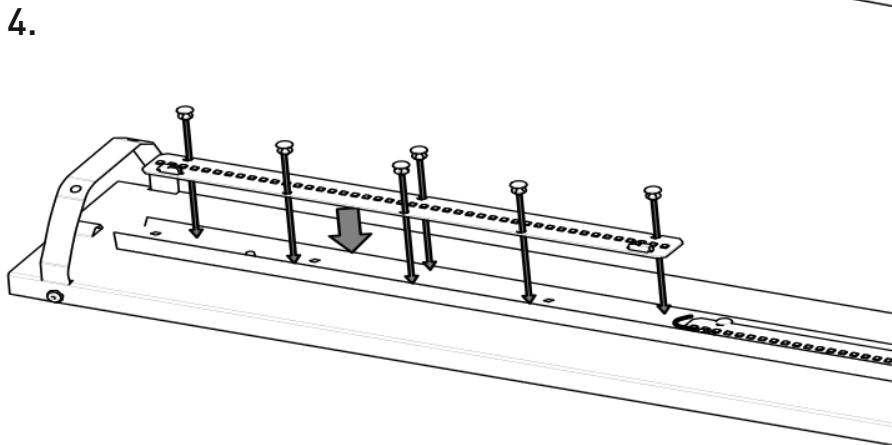

Sammode

Éclairage technique depuis 1927

Joule 133

Notice de montage

Mounting instruction

Montageanleitung

Ne pas ouvrir sous tension
Do not open when energized
Nicht unter Spannung öffnen

Type	L	Entraxe Max	Poids
	(mm)	(mm)	(kg)
12H	677	581	2,8
13H	987	891	4,4
15H	1587	1491	5,2

Installation & raccordement / Wiring / Verkabelung

1.

2.

3.

4.

Maintenance du module LED

Maintenance of LED module / Wartung des LED-Modules

Ne pas ouvrir sous tension
Do not open when energized
Nicht unter Spannung öffnen

5.

6.

1. Position & câble / Position & cable / Position & Kabel

2. Flasques / End caps / Endkappen

3. Vis centrale / Central screw / Zentrale Schraube