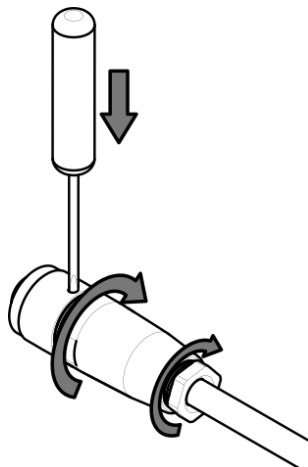

Sammode

Éclairage technique depuis 1927

Joule 133

Notice de montage

Mounting instruction

Montageanleitung

Ne pas ouvrir sous tension
Do not open when energized
Nicht unter Spannung öffnen

Type	L	Entraxe Max	Poids
	(mm)	(mm)	(kg)
12H	677	581	2,8
13H	987	891	4,4
15H	1587	1491	5,2

Installation & raccordement / Wiring / Verkabelung

1.

2.

3.

4.

Maintenance du module LED

Maintenance of LED module / Wartung des LED-Modules

Ne pas ouvrir sous tension
Do not open when energized
Nicht unter Spannung öffnen

5.

6.

1. Position & câble / Position & cable / Position & Kabel

2. Flasques / End caps / Endkappen

3. Vis centrale / Central screw / Zentrale Schraube