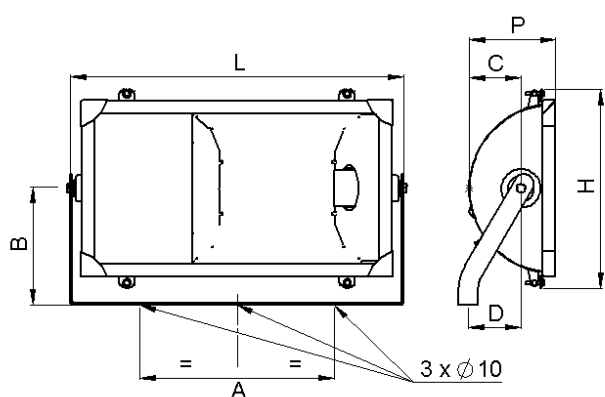

Huygens

Notice de montage
 Mounting instruction
 Montageanleitung

Sammode

Taille / Size	L	H	P	A	B	C	D
HUY1	440	310	129	300	180	80	92
HUY2	520	310	129	300	180	80	92
HUY3	570	410	178	400	240	110	105
HUY4	660	465	207	400	250	135	115