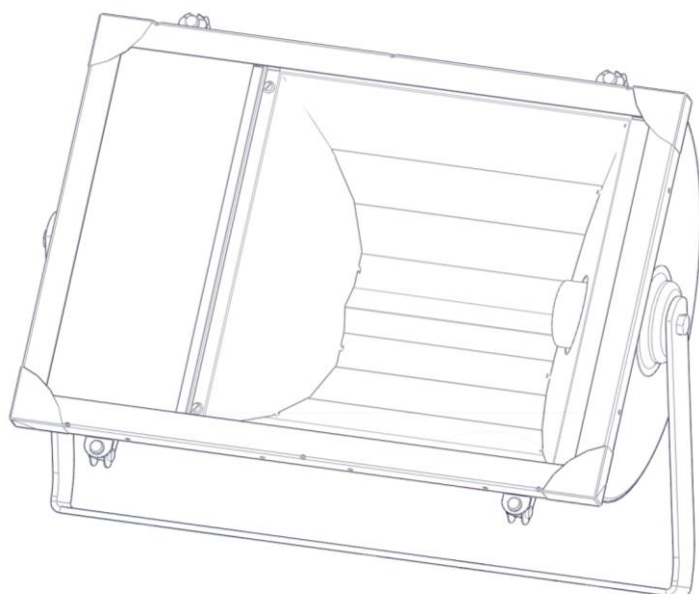

Huygens

Notice de montage
 Mounting instruction
 Montageanleitung

Sammode

Taille / Size	L	H	P	A	B	C	D
HUY1	440	310	129	300	180	80	92
HUY2	520	310	129	300	180	80	92
HUY3	570	410	178	400	240	110	105
HUY4	660	465	207	400	250	135	115