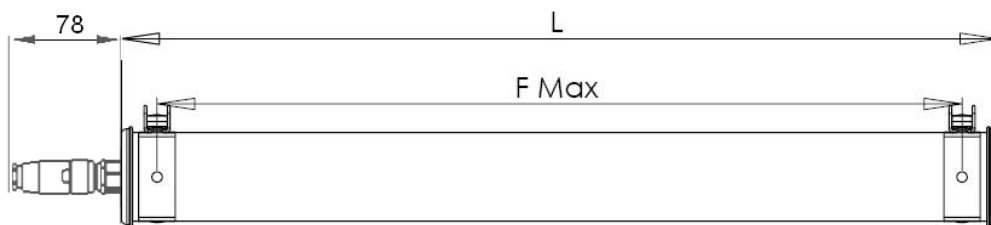

## Notice de montage

Mounting instruction

Montageanweisung

Sammode

Type	Puissance		F max (mm)	L (mm)
	24V DC	26V DC		
CEL70 2M6L10	17W	18W	570	613
CEL70 6M6L10	50W	55W	1570	1613

1.

2.

3.