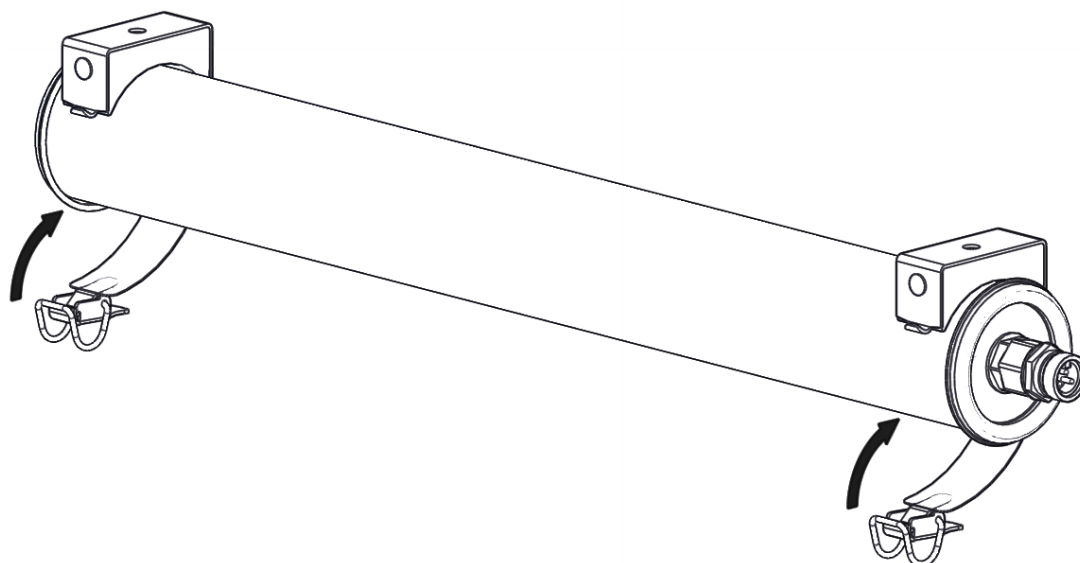

## Notice de montage

Mounting instruction

Montageanweisung

Sammode

Type	Puissance		F max (mm)	L (mm)
	24V DC	26V DC		
CEL70 2M6L10	17W	18W	570	613
CEL70 6M6L10	50W	55W	1570	1613

1.

2.

3.