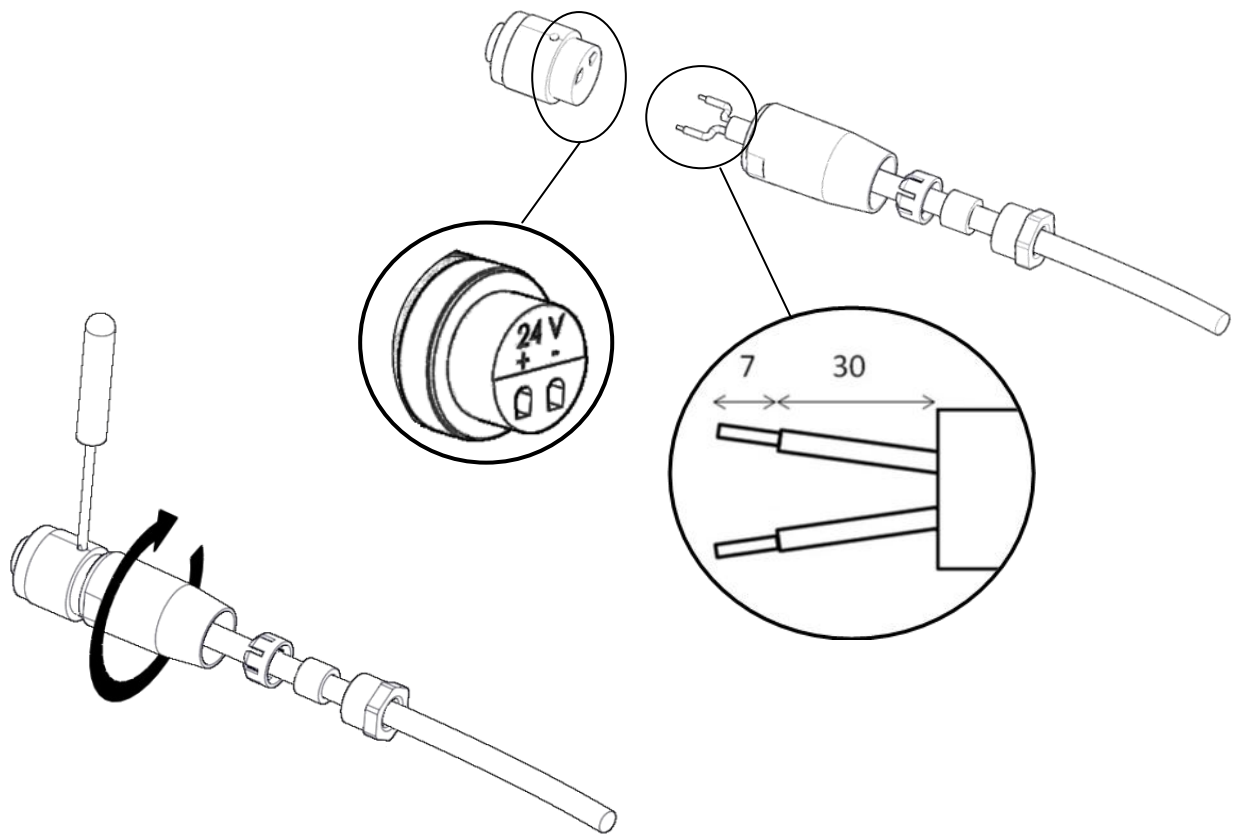

## Notice de montage

Mounting instruction

Montageanweisung

Sammode

Type	Puissance		F max (mm)	L (mm)
	24V DC	26V DC		
CEL70 2M6L10	17W	18W	570	613
CEL70 6M6L10	50W	55W	1570	1613

1.

2.

3.

### 3. Vis centrale / Central screw / Zentrale Schraube