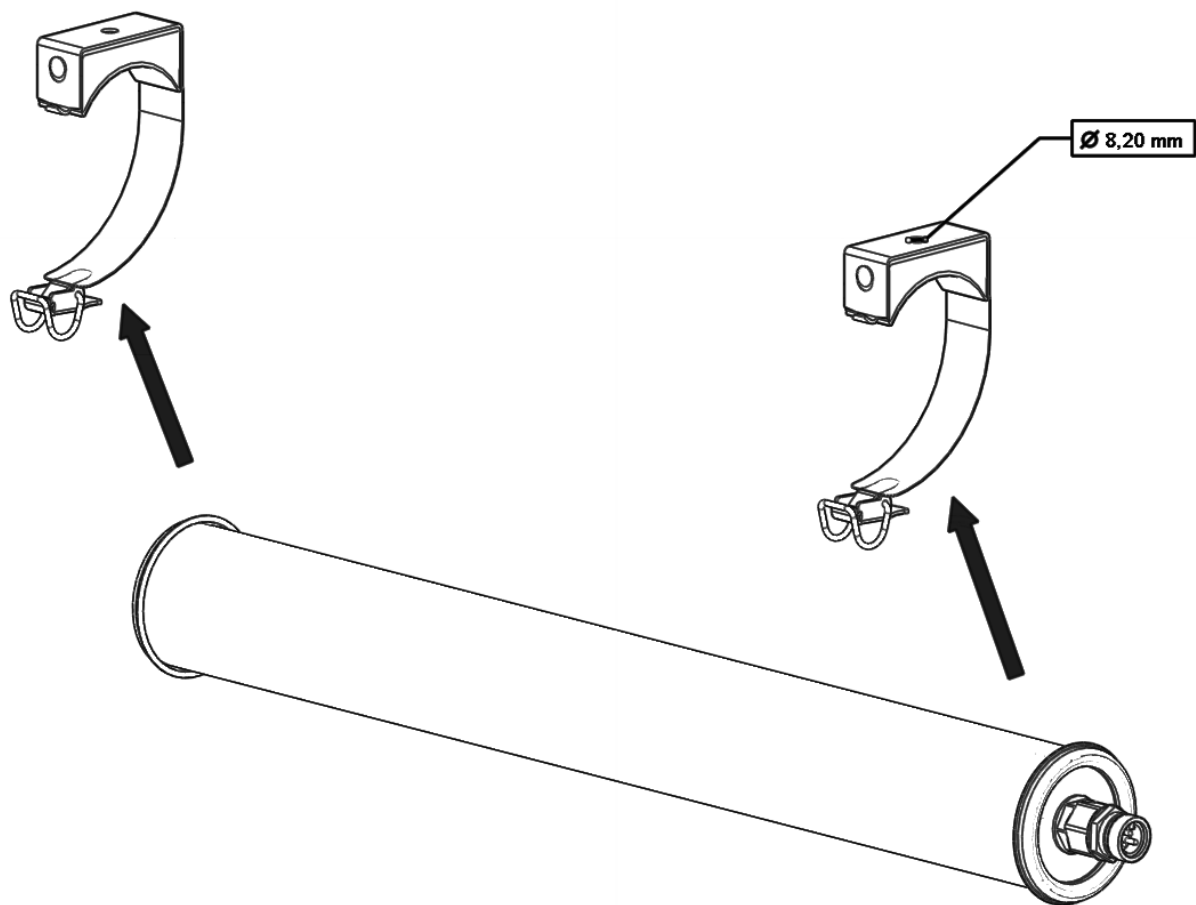

## Notice de montage

Mounting instruction

Montageanweisung

Sammode

Type	Puissance		F max (mm)	L (mm)
	24V DC	26V DC		
CEL70 2M6L10	17W	18W	570	613
CEL70 6M6L10	50W	55W	1570	1613

1.

2.

3.