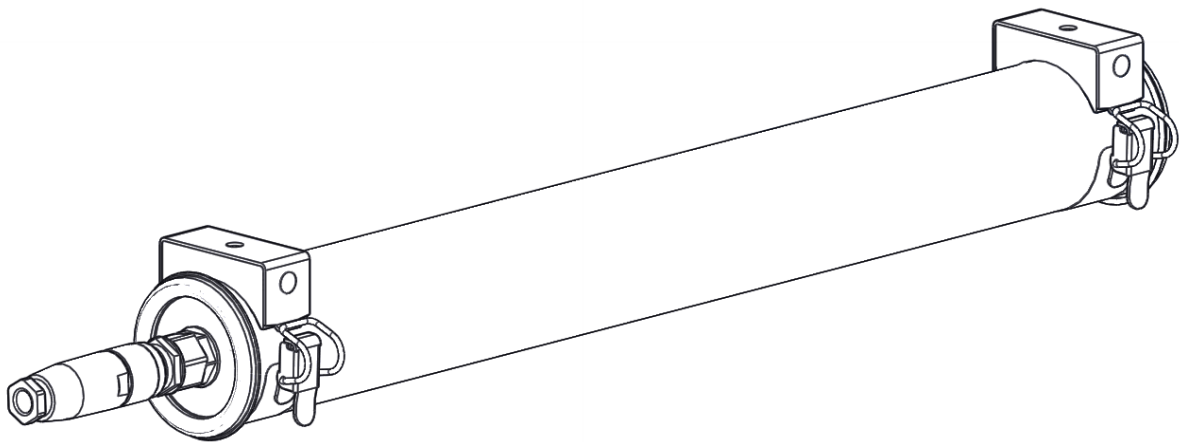

# CELSIUS 70

## Notice de montage

Mounting instruction

Montageanweisung

Sammode

Type	Puissance		F max (mm)	L (mm)
	24V DC	26V DC		
CEL70 2M6L10	17W	18W	570	613
CEL70 6M6L10	50W	55W	1570	1613

1.

2.

3.