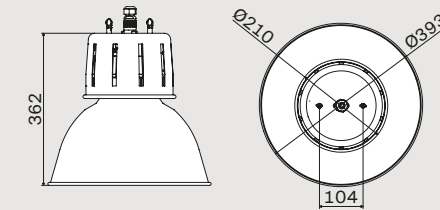

Moreau

AG1115

Kompakte industrielle Pendelleuchte mit LED Punktlichtquelle	
Typ	Hängendes Downlight
Lichtstrom	1800 bis 4500 lm
UGR	≤ 22

Produkte

Lumen*	L (mm)	T (K)	Bezeichnung	Art.-Nr.	Verbr. (W)
Installationshöhe < 4m					
Ausführungen 3000K					
1800		3000	MOREAU 1800-830	1261 0010	22
2700			MOREAU 2700-830	1261 0020	30
Ausführungen 4000K					
1800		4000	MOREAU 1800-840	1261 0030	22
2700			MOREAU 2700-840	1261 0040	30
Installationshöhe < 7 m					
Ausführung 3000K					
4500		3000	MOREAU 4500-830	1261 0050	51
Ausführung 4000K					
4500		4000	MOREAU 4500-840	1261 0060	51

* Lichtstrom der Leuchte

Spezifikationen

Technische Daten	
Lichtquelle	<ul style="list-style-type: none"> Ausbaubares LED-Modul mit hoher Effizienz (170lm/W, IRC>80, 3 SDCM) 50 000 h L80/B10 bei max. Umgebungstemperatur
Optik	Reflektor aus gedrücktem Aluminium mattweiß lackiert
Angenehmes Licht	Abgeschirmtes Leuchtmittel
Photobiologische Gefährdung	Gruppe 1
Wärmemanagement	<ul style="list-style-type: none"> Wärmeableiter aus Aluminium Thermische Unterteilung
Elektronik	Treiber mit Konstantstromausgang, nicht dimmbar
Schnelle Montage	
Anschluss	Durch Steckverbindung Kabel Ø 6-12 mm (3 x 2,5 mm ²)
Halterung	Lieferung erfolgt mit 2 Kits zur Deckenbefestigung: <ul style="list-style-type: none"> 5 Meter Stahlseil mit Durchmesser 1,5 mm zur Deckenbefestigung Angeschraubte selbstsperrende Rolle zur Höheneinstellung bei Deckenbefestigung Gewindeendstück zur Deckenbefestigung
Einfache Wartung	
Elektronik	<ul style="list-style-type: none"> Durch Entfernen der Kappe Leicht ausbaubarer Treiber
LED-Modul	<ul style="list-style-type: none"> Durch Entfernen der Verkleidungsscheibe Leicht ausbaubares Modul
Material und Zusatzausstattung	
Reflektor, Kappe	Gedrücktes, anodisiertes Aluminium