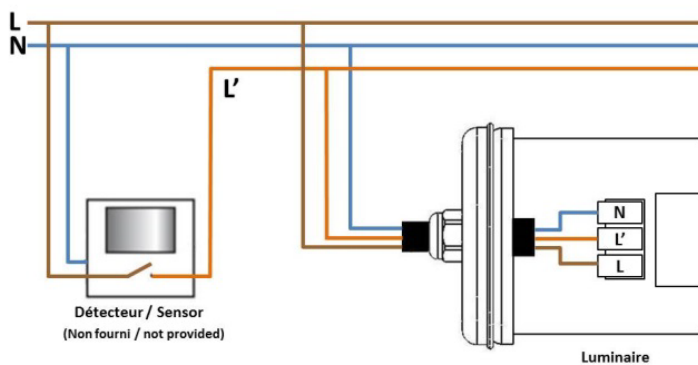

VOUET

Sammode

Notice de montage

Mounting instruction

Montageanweisung

1,4kg

Ne pas ouvrir sous tension
Do not open when energized
Nicht unter Spannung öffnen

Installation & raccordement / Wiring / Verkabelung

1.

2.

3.

	L	L'	N
Modèle ON-OFF	L		N
Modèle ON-10% (...MV10)	L	L'	N

N.B.: Raccordement de la version ON-10% / Wiring of the ON-10% version

Comportement/Behaviour :

L	L'	
OFF	OFF	=> OFF
ON	OFF	=> 10%
ON	ON	=> ON

1. Position & câble / Position & cable / Position & kabel

Horizontal

Vertical

2. Flasques / End caps / Endkappen

3. Vis centrale / Central screw / Zentrale schraube

Maintenance / Lamp replacement / Austausch