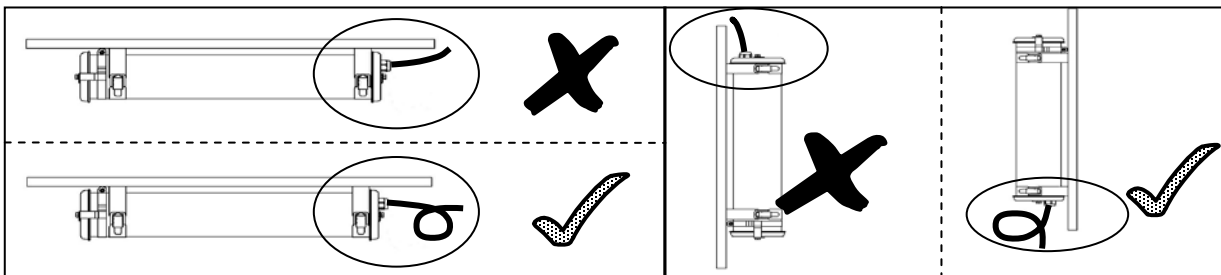

VOUET

Sammode

Notice de montage

Mounting instruction

Montageanweisung

1,4kg

Ne pas ouvrir sous tension
Do not open when energized
Nicht unter Spannung öffnen

Installation & raccordement / Wiring / Verkabelung

1.

2.

3.

	L	L'	N
Modèle ON-OFF	L		N
Modèle ON-10% (...MV10)	L	L'	N

N.B.: Raccordement de la version ON-10% / Wiring of the ON-10% version

Comportement/Behaviour :

L	L'	
OFF	OFF	=> OFF
ON	OFF	=> 10%
ON	ON	=> ON

1. Position & câble / Position & cable / Position & kabel

Horizontal

Vertical

2. Flasques / End caps / Endkappen

3. Vis centrale / Central screw / Zentrale schraube

Maintenance / Lamp replacement / Austausch