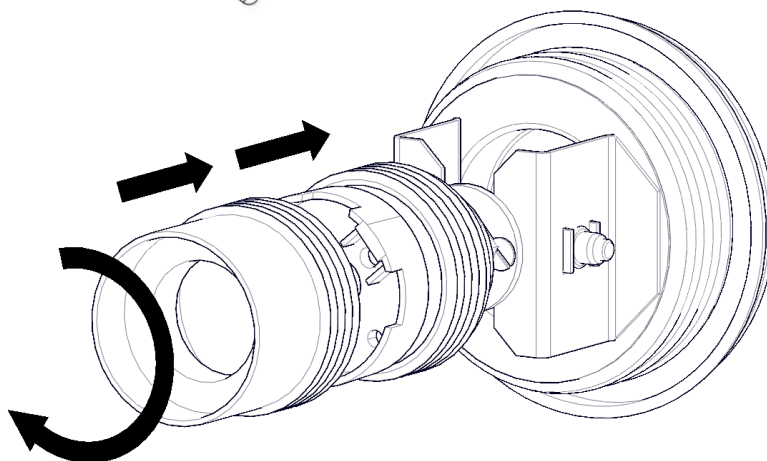

NIEPCE 70 E27

Sammode

Notice de montage

Mounting instruction / Montageanweisung

Installation & raccordement / Wiring / Verkabelung

1.

2.

3.

4.

5.

6.  11 W Max

7.

8.

9.

1. Flasques / End caps / Endkappen

2. Joint d'étanchéité / Gasket / Dichtung