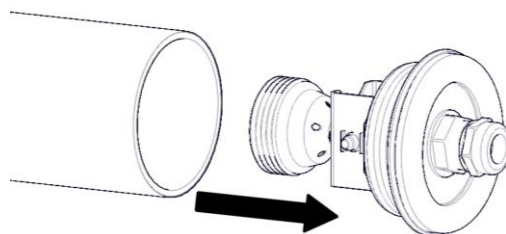

NIEPCE 70 E27

Sammode

Notice de montage

Mounting instruction / Montageanweisung

Installation & raccordement / Wiring / Verkabelung

1.

2.

3.

4.

5.

6.  11 W Max

7.

8.

9.

1. Flasques / End caps / Endkappen

2. Joint d'étanchéité / Gasket / Dichtung