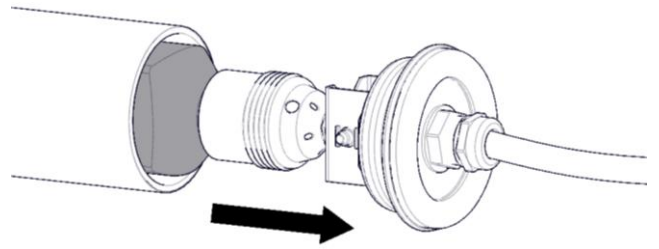

Maintenance / Lamp replacement / Austausch

1.

2.

3.

11 W Max

4.

5.