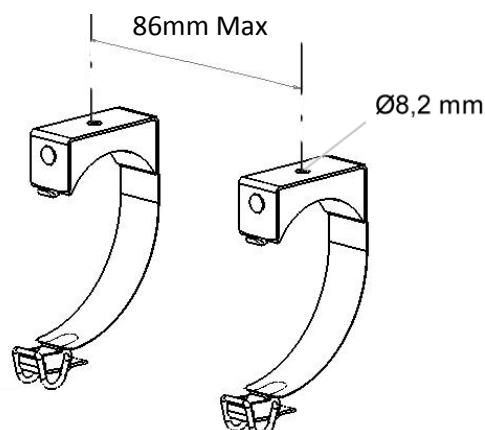

NIEPCE 70 E27

Sammode

Notice de montage

Mounting instruction / Montageanweisung

Installation & raccordement / Wiring / Verkabelung

1.

2.

3.

4.

5.

6.  11 W Max

7.

8.

9.

1. Flasques / End caps / Endkappen

2. Joint d'étanchéité / Gasket / Dichtung