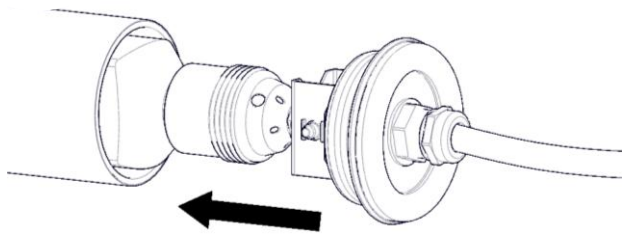

NIEPCE 70 E27

Sammode

Notice de montage

Mounting instruction / Montageanweisung

Installation & raccordement / Wiring / Verkabelung

1.

2.

3.

4.

5.

6.  11 W Max

7.

8.

9.

1. Flasques / End caps / Endkappen

2. Joint d'étanchéité / Gasket / Dichtung