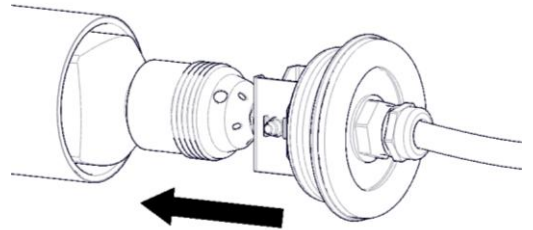

Maintenance / Lamp replacement / Austausch

1.

2.

3.

11 W Max

4.

5.