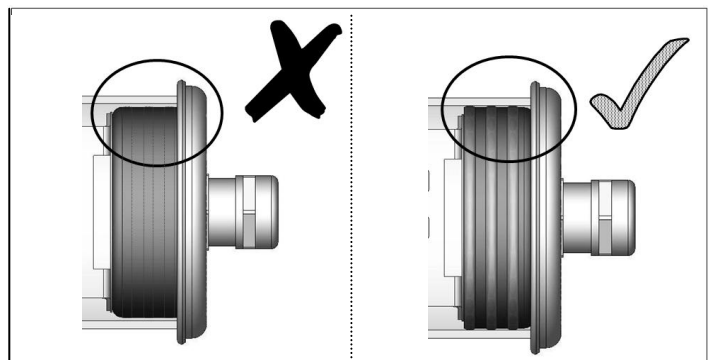

NIEPCE 70 E27

Sammode

Notice de montage

Mounting instruction / Montageanweisung

Installation & raccordement / Wiring / Verkabelung

1.

2.

3.

4.

5.

6.  11 W Max

7.

8.

9.

1. Flasques / End caps / Endkappen

2. Joint d'étanchéité / Gasket / Dichtung