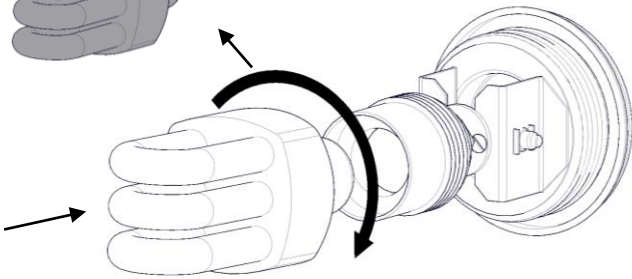

Maintenance / Lamp replacement / Austausch

1.

2.

3.

11 W Max

4.

5.