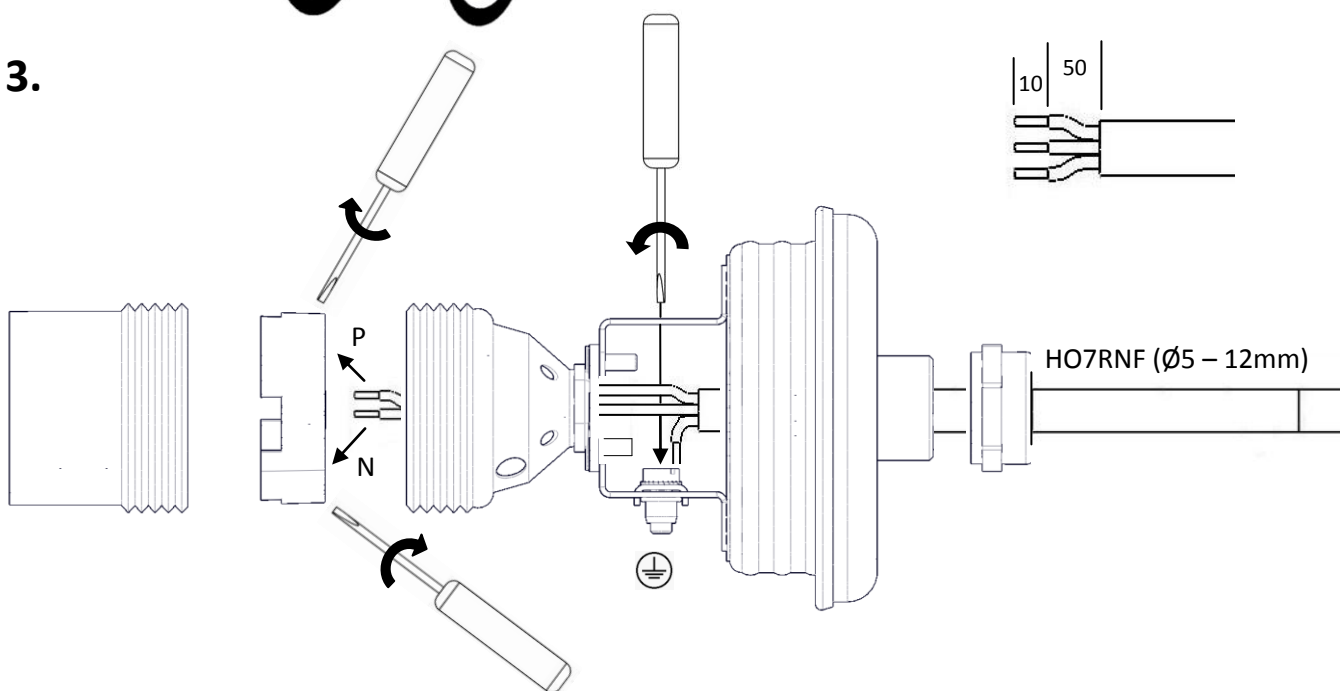

NIEPCE 70 E27

Sammode

Notice de montage

Mounting instruction / Montageanweisung

Installation & raccordement / Wiring / Verkabelung

1.

2.

3.

4.

5.

6.  11 W Max

7.

8.

9.

1. Flasques / End caps / Endkappen

2. Joint d'étanchéité / Gasket / Dichtung