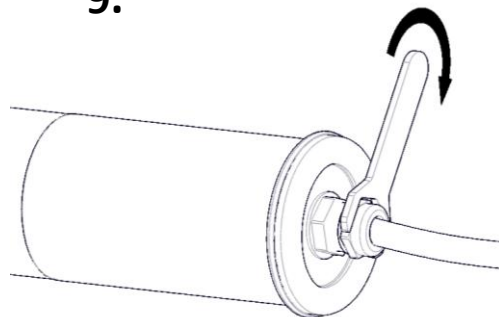

NIEPCE 70 E27

Sammode

Notice de montage

Mounting instruction / Montageanweisung

Installation & raccordement / Wiring / Verkabelung

1.

2.

3.

4.

5.

6.  11 W Max

7.

8.

9.

1. Flasques / End caps / Endkappen

2. Joint d'étanchéité / Gasket / Dichtung