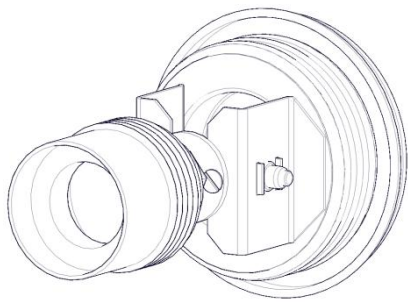

NIEPCE 70 E27

Sammode

Notice de montage

Mounting instruction / Montageanweisung

Installation & raccordement / Wiring / Verkabelung

1.

2.

3.

4.

5.

6.  11 W Max

7.

8.

9.

1. Flasques / End caps / Endkappen

2. Joint d'étanchéité / Gasket / Dichtung