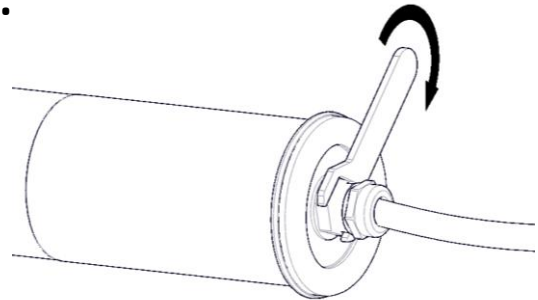

NIEPCE 70 E27

Sammode

Notice de montage

Mounting instruction / Montageanweisung

Installation & raccordement / Wiring / Verkabelung

1.

2.

3.

4.

5.

6.  11 W Max

7.

8.

9.

1. Flasques / End caps / Endkappen

2. Joint d'étanchéité / Gasket / Dichtung