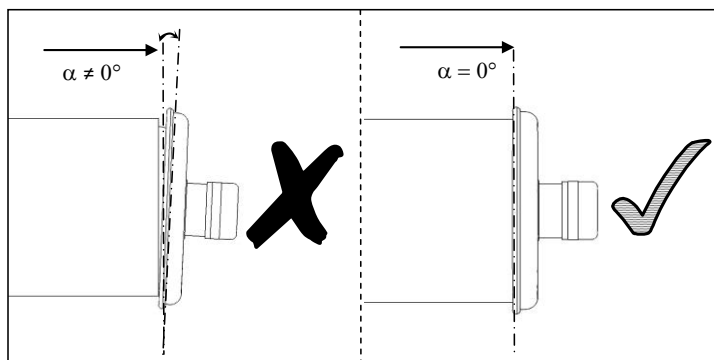

NIEPCE 70 E27

Sammode

Notice de montage

Mounting instruction / Montageanweisung

Installation & raccordement / Wiring / Verkabelung

1.

2.

3.

4.

5.

6.  11 W Max

7.

8.

9.

1. Flasques / End caps / Endkappen

2. Joint d'étanchéité / Gasket / Dichtung