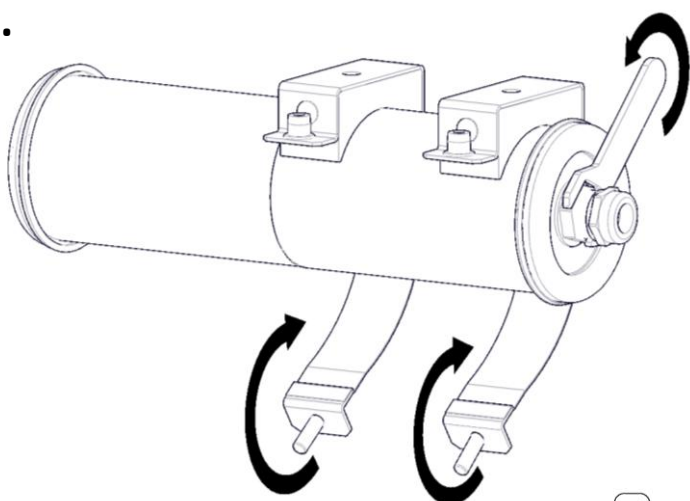

NIEPCE 70 E27

Sammode

Notice de montage

Mounting instruction / Montageanweisung

Installation & raccordement / Wiring / Verkabelung

1.

2.

3.

4.

5.

6.  11 W Max

7.

8.

9.

1. Flasques / End caps / Endkappen

2. Joint d'étanchéité / Gasket / Dichtung