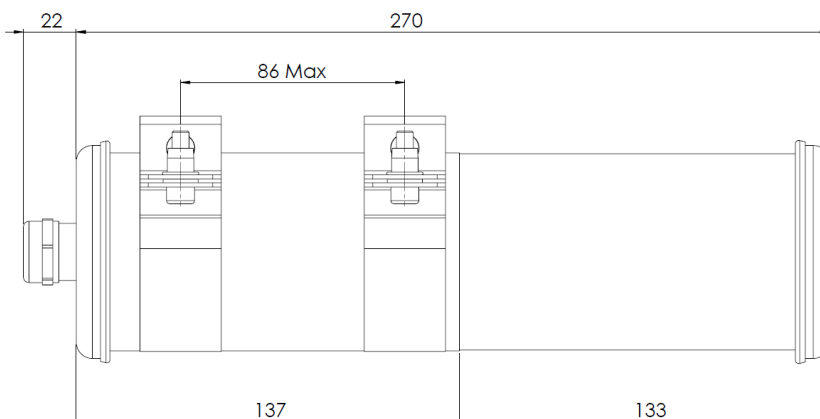

NIEPCE 70 E27

Sammode

Notice de montage

Mounting instruction / Montageanweisung

Installation & raccordement / Wiring / Verkabelung

1.

2.

3.

4.

5.

6.  11 W Max

7.

8.

9.

1. Flasques / End caps / Endkappen

2. Joint d'étanchéité / Gasket / Dichtung