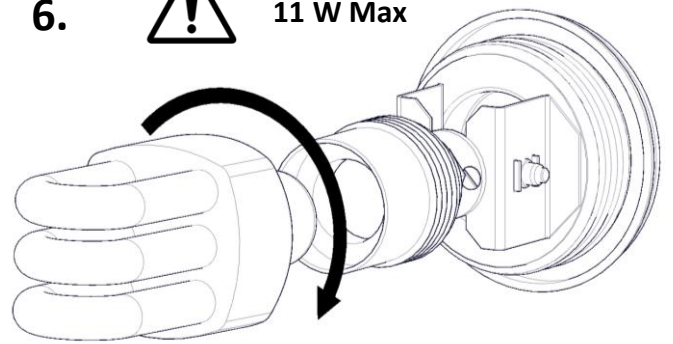

NIEPCE 70 E27

Sammode

Notice de montage

Mounting instruction / Montageanweisung

Installation & raccordement / Wiring / Verkabelung

1.

2.

3.

4.

5.

6.  11 W Max

7.

8.

9.

1. Flasques / End caps / Endkappen

2. Joint d'étanchéité / Gasket / Dichtung