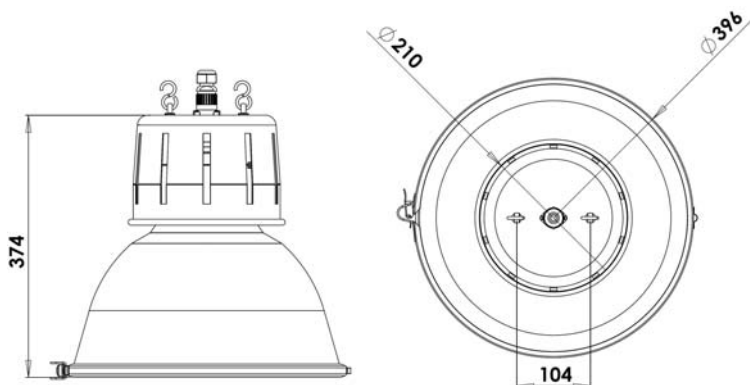

# NEWTON 375 G12

Sammode

## Notice de montage

Mounting instruction

Montageanweisung

1x250W	11310040
1x150W	11310030
1x70 W	11310020
1x35 W	11310010
TYPE	Reference

1.

2.

3.

4.