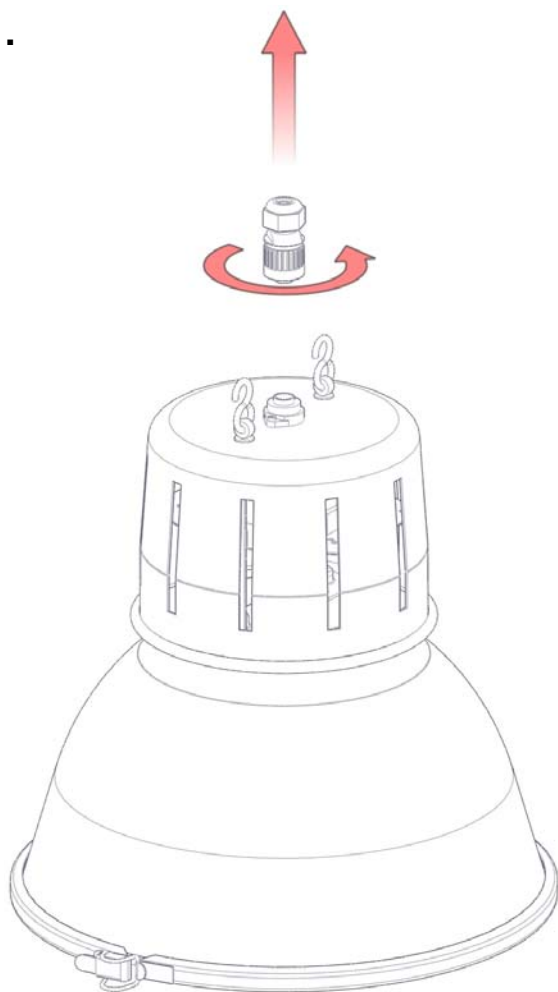

Changement de Ballast / Replacement of Ballast :

1.