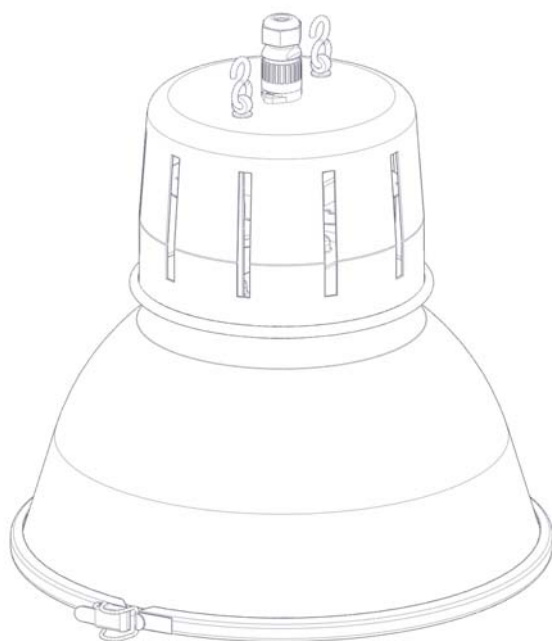

# NEWTON 375 G12

Sammode

## Notice de montage

Mounting instruction

Montageanweisung

1x250W	11310040
1x150W	11310030
1x70 W	11310020
1x35 W	11310010
TYPE	Reference

1.

2.

3.

4.