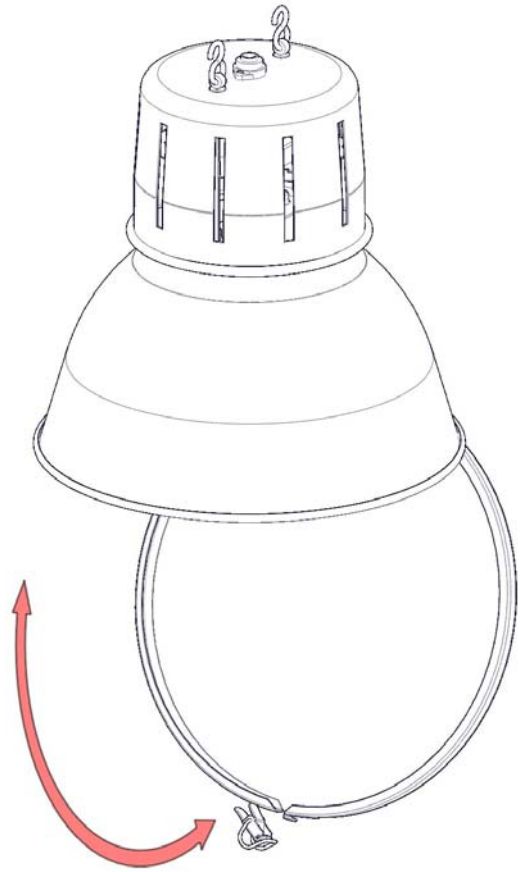

# NEWTON 375 G12

Sammode

## Notice de montage

Mounting instruction

Montageanweisung

1x250W	11310040
1x150W	11310030
1x70 W	11310020
1x35 W	11310010
TYPE	Reference

1.

2.

3.

4.