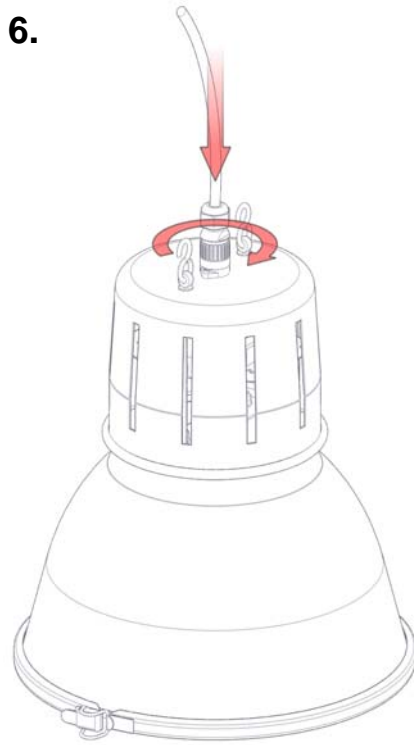

HO7RNF 3G1.5

6.