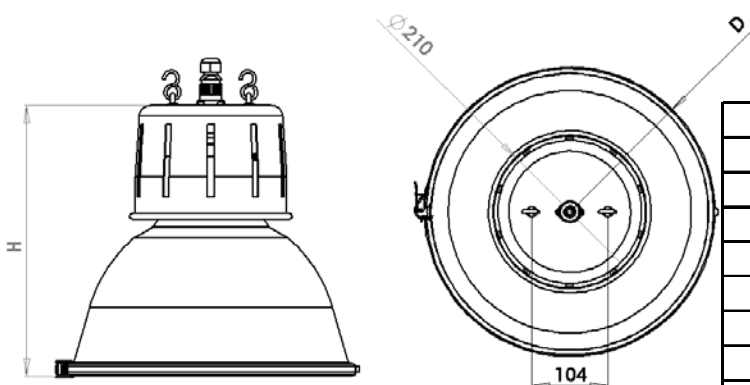

NEWTON 375/450 FC

Sammode

Notice de montage

Mounting instruction

Montageanweisung

406	465	2x42 W	1140 0040
406	465	1x42 W	1140 0030
406	465	2x26 W	1140 0020
406	465	1x26 W	1140 0010
362	393	2x42 W	1130 0040
362	393	1x42 W	1130 0030
362	393	2x26 W	1130 0020
362	393	1x26 W	1130 0010
H	D	TYPE	Reference