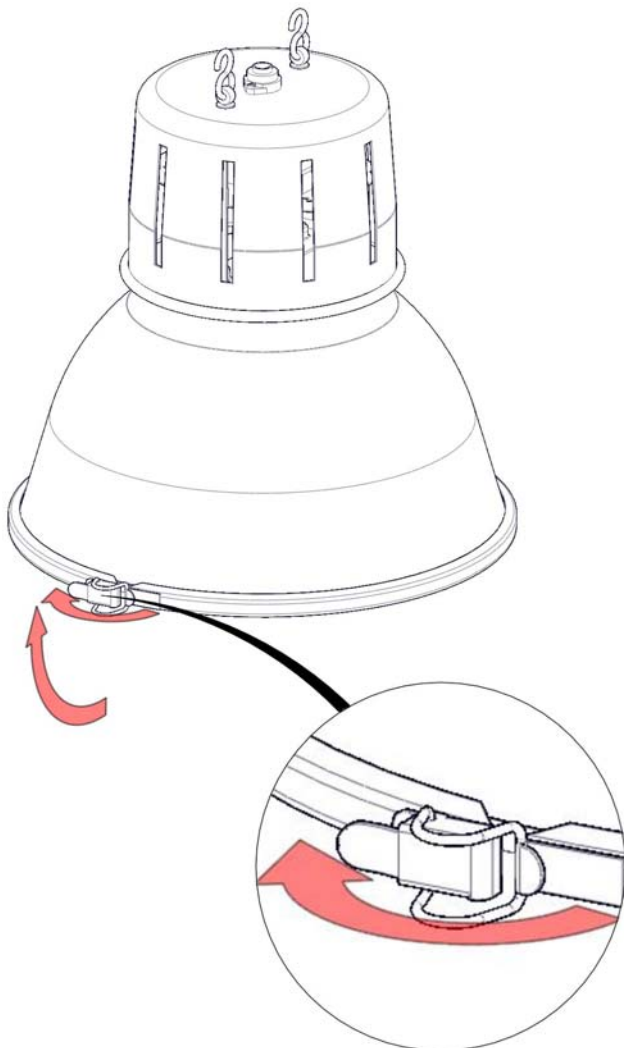

FPY / FPO / FPC (Options)