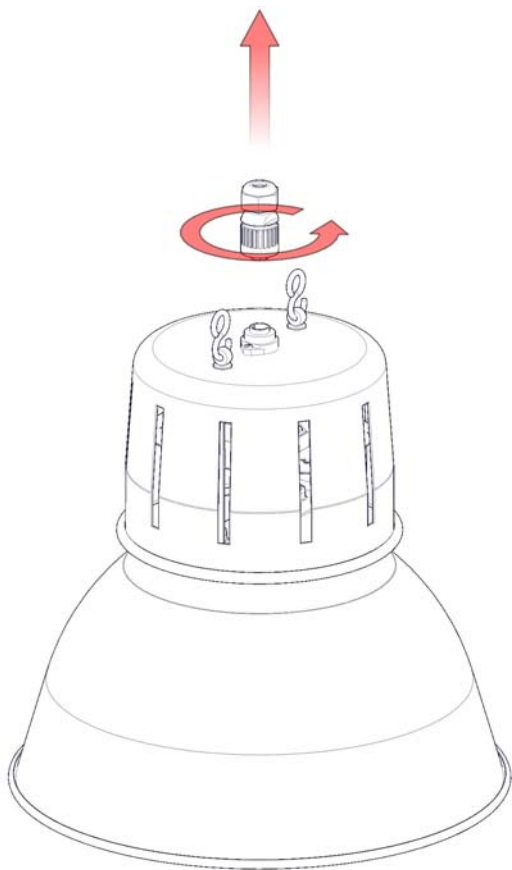

NEWTON 375/450 FC

Sammode

Notice de montage

Mounting instruction

Montageanweisung

406	465	2x42 W	1140 0040
406	465	1x42 W	1140 0030
406	465	2x26 W	1140 0020
406	465	1x26 W	1140 0010
362	393	2x42 W	1130 0040
362	393	1x42 W	1130 0030
362	393	2x26 W	1130 0020
362	393	1x26 W	1130 0010
H	D	TYPE	Reference

FPY / FPO / FPC (Options)

1.

2.

3.

4.

Changement de Ballast / Replacement of Ballast :

1.

2.

3.

4.