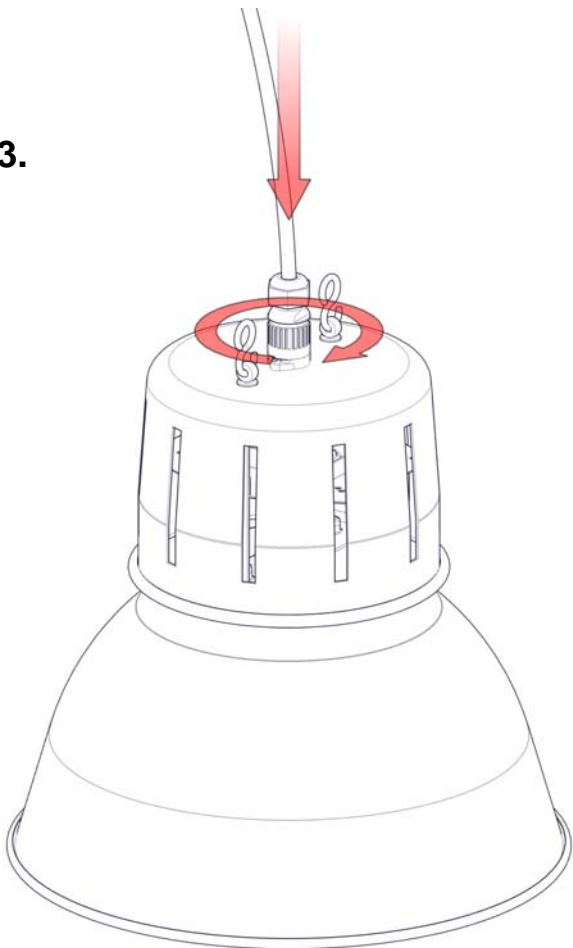

NEWTON 375/450 FC

Sammode

Notice de montage

Mounting instruction

Montageanweisung

406	465	2x42 W	1140 0040
406	465	1x42 W	1140 0030
406	465	2x26 W	1140 0020
406	465	1x26 W	1140 0010
362	393	2x42 W	1130 0040
362	393	1x42 W	1130 0030
362	393	2x26 W	1130 0020
362	393	1x26 W	1130 0010
H	D	TYPE	Reference

FPY / FPO / FPC (Options)

1.

2.

3.

4.

Changement de Ballast / Replacement of Ballast :

1.

2.

3.

4.