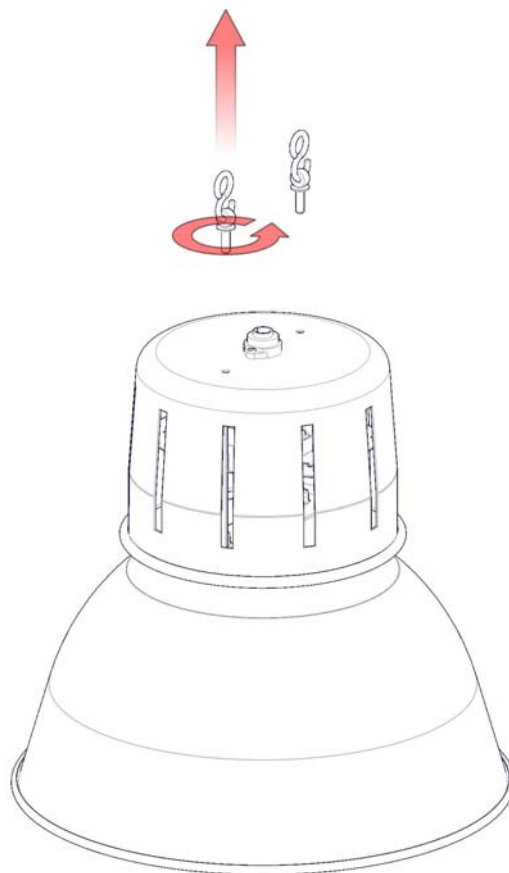

NEWTON 375/450 FC

Sammode

Notice de montage

Mounting instruction

Montageanweisung

406	465	2x42 W	1140 0040
406	465	1x42 W	1140 0030
406	465	2x26 W	1140 0020
406	465	1x26 W	1140 0010
362	393	2x42 W	1130 0040
362	393	1x42 W	1130 0030
362	393	2x26 W	1130 0020
362	393	1x26 W	1130 0010
H	D	TYPE	Reference

FPY / FPO / FPC (Options)

1.

2.

3.

4.

Changement de Ballast / Replacement of Ballast :

1.

2.

3.

4.