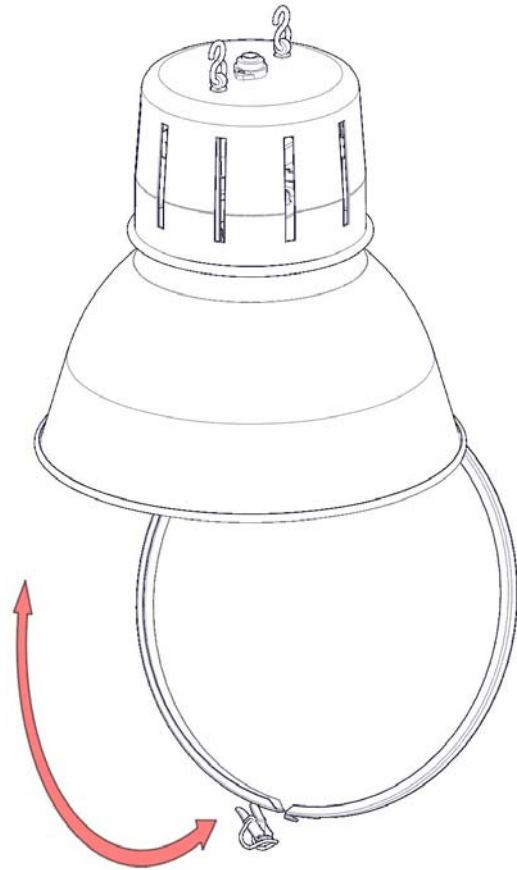

FPY / FPO / FPC (Options)