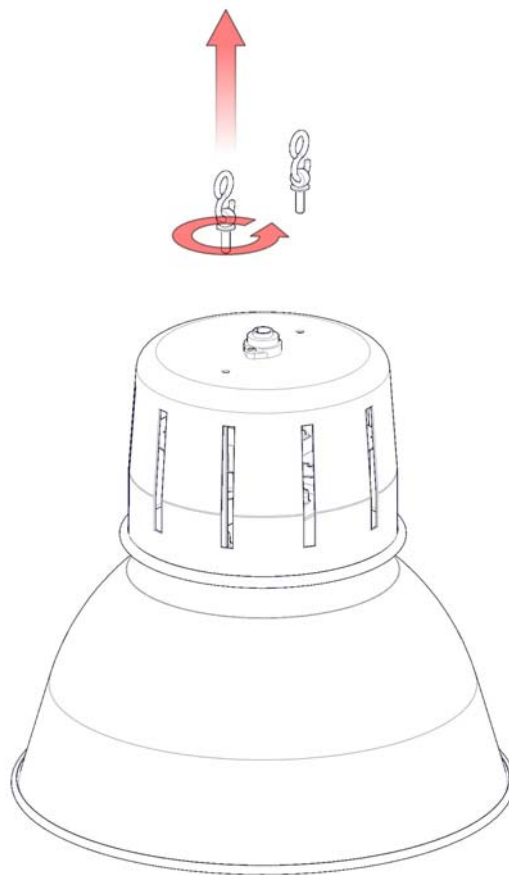

NEWTON 375/450 FC

Sammode

Notice de montage

Mounting instruction

Montageanweisung

406	465	2x42 W	1140 0040
406	465	1x42 W	1140 0030
406	465	2x26 W	1140 0020
406	465	1x26 W	1140 0010
362	393	2x42 W	1130 0040
362	393	1x42 W	1130 0030
362	393	2x26 W	1130 0020
362	393	1x26 W	1130 0010
H	D	TYPE	Reference

FPY / FPO / FPC (Options)

1.

2.

3.

4.

Changement de Ballast / Replacement of Ballast :

1.

2.

3.

4.