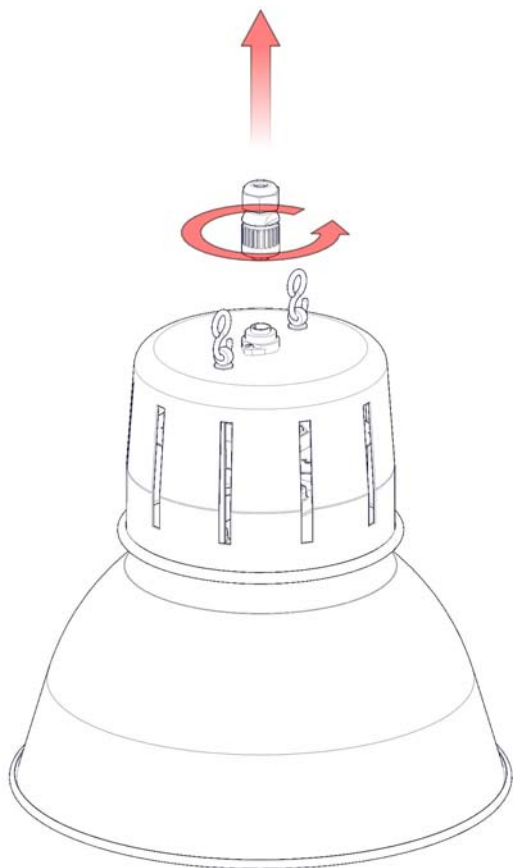

NEWTON 375/450 FC

Sammode

Notice de montage

Mounting instruction

Montageanweisung

406	465	2x42 W	1140 0040
406	465	1x42 W	1140 0030
406	465	2x26 W	1140 0020
406	465	1x26 W	1140 0010
362	393	2x42 W	1130 0040
362	393	1x42 W	1130 0030
362	393	2x26 W	1130 0020
362	393	1x26 W	1130 0010
H	D	TYPE	Reference

FPY / FPO / FPC (Options)

1.

2.

3.

4.

Changement de Ballast / Replacement of Ballast :

1.

2.

3.

4.