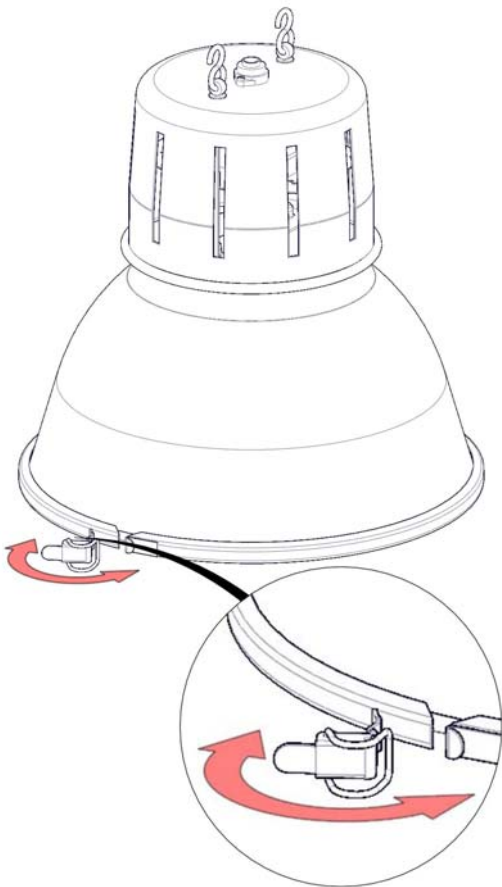

FPY / FPO / FPC (Options)