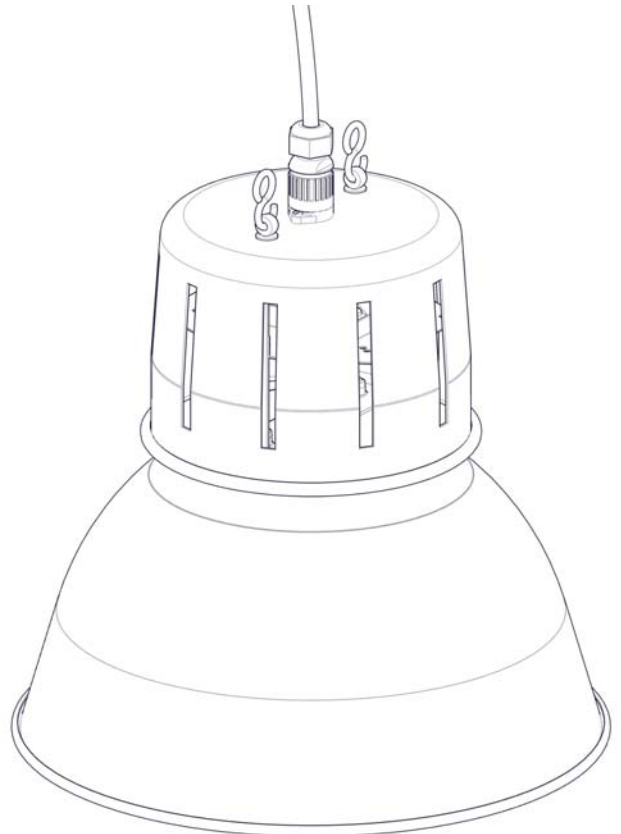

NEWTON 375/450 FC

Sammode

Notice de montage

Mounting instruction

Montageanweisung

406	465	2x42 W	1140 0040
406	465	1x42 W	1140 0030
406	465	2x26 W	1140 0020
406	465	1x26 W	1140 0010
362	393	2x42 W	1130 0040
362	393	1x42 W	1130 0030
362	393	2x26 W	1130 0020
362	393	1x26 W	1130 0010
H	D	TYPE	Reference

FPY / FPO / FPC (Options)

1.

2.

3.

4.

Changement de Ballast / Replacement of Ballast :

1.

2.