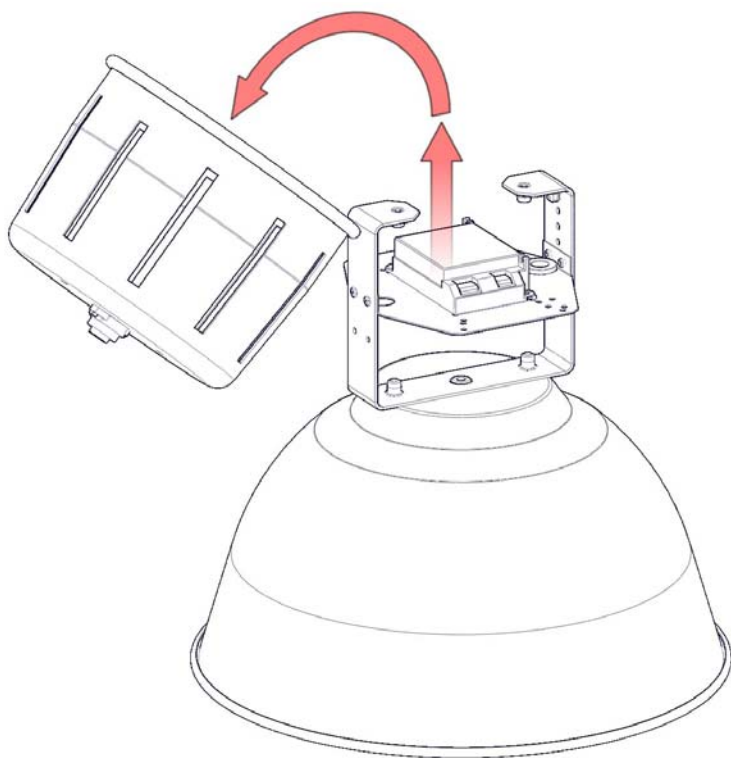

Changement de Ballast / Replacement of Ballast :

1.

2.

3.

4.