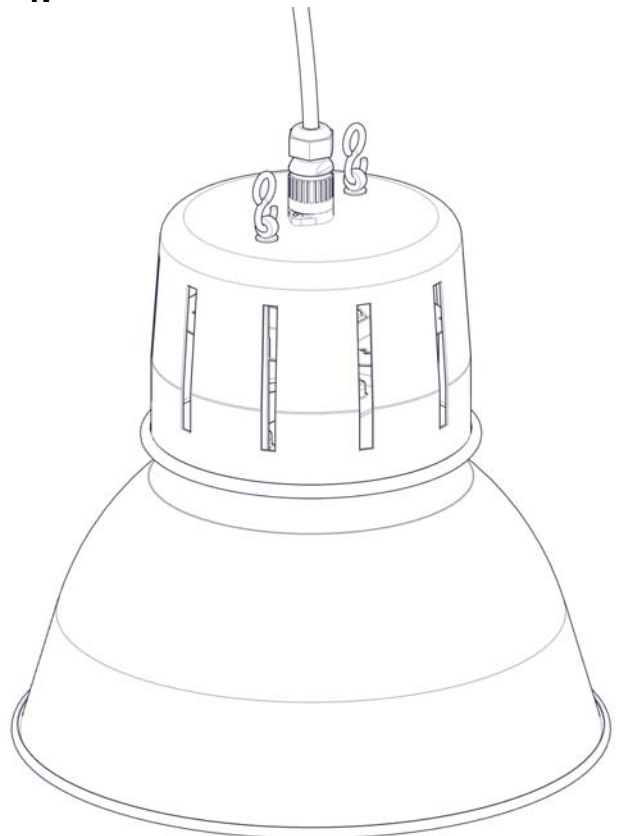

NEWTON 375/450 FC

Sammode

Notice de montage

Mounting instruction

Montageanweisung

406	465	2x42 W	1140 0040
406	465	1x42 W	1140 0030
406	465	2x26 W	1140 0020
406	465	1x26 W	1140 0010
362	393	2x42 W	1130 0040
362	393	1x42 W	1130 0030
362	393	2x26 W	1130 0020
362	393	1x26 W	1130 0010
H	D	TYPE	Reference

FPY / FPO / FPC (Options)

1.

2.

3.

4.

Changement de Ballast / Replacement of Ballast :

1.

2.