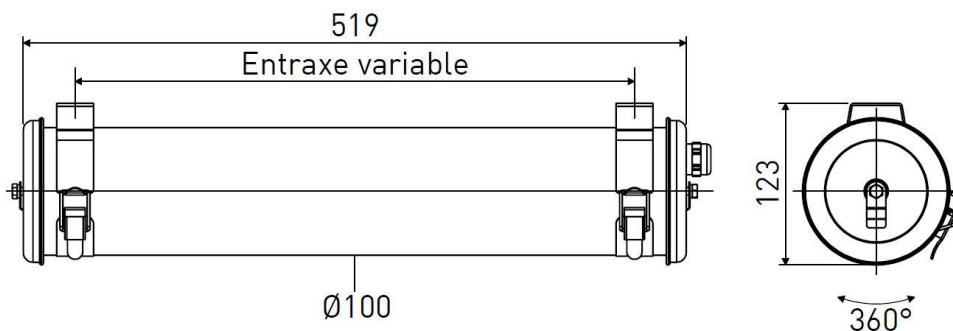

MUSSET

Sammode

Notice de montage

Mounting instruction

Montageanweisung

Ne pas ouvrir sous tension
Do not open when energized
Nicht unter Spannung öffnen

Installation & raccordement / Wiring / Verkabelung

1.

1.

Ne pas ouvrir sous tension
Do not open when energized
Nicht unter Spannung öffne

2.

3.

4.

1. Position & câble / Position & cable / Position & kabel

Horizontal

Vertical