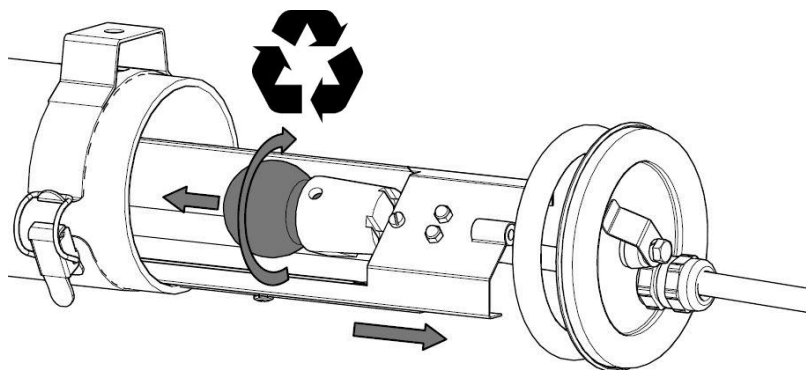

MUSSET

Sammode

Notice de montage

Mounting instruction

Montageanweisung

Ne pas ouvrir sous tension
Do not open when energized
Nicht unter Spannung öffnen

Installation & raccordement / Wiring / Verkabelung

1.

1.

Ne pas ouvrir sous tension
Do not open when energized
Nicht unter Spannung öffne

2.

3.

4.

1. Position & câble / Position & cable / Position & kabel

Horizontal

Vertical