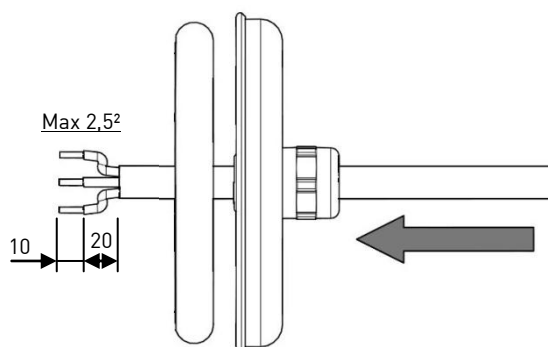

Installation & raccordement / Wiring / Verkabelung

1.

2.

3.

4.

5.

6.

7.