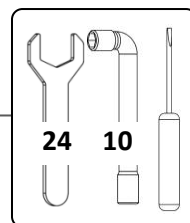

MUSSET

Sammode

Notice de montage

Mounting instruction

Montageanweisung

Ne pas ouvrir sous tension
Do not open when energized
Nicht unter Spannung öffnen

Installation & raccordement / Wiring / Verkabelung

1.

1.

Ne pas ouvrir sous tension
Do not open when energized
Nicht unter Spannung öffne

2.

3.

4.

1. Position & câble / Position & cable / Position & kabel

Horizontal

Vertical