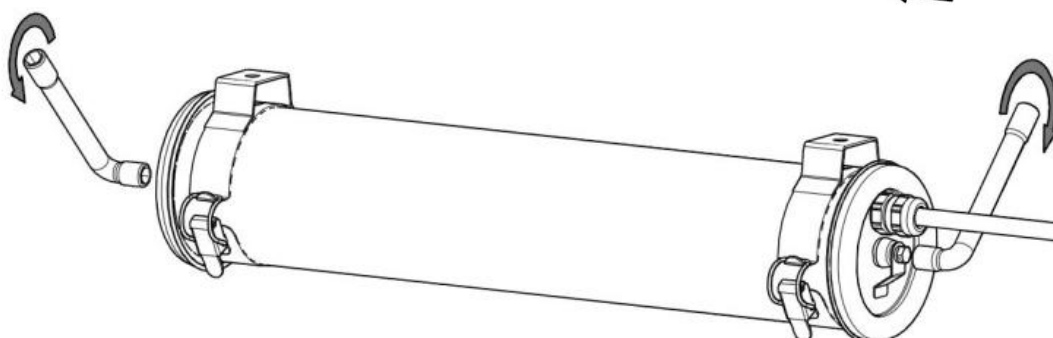

Installation & raccordement / Wiring / Verkabelung

1.

2.

3.

4.

5.

6.

7.