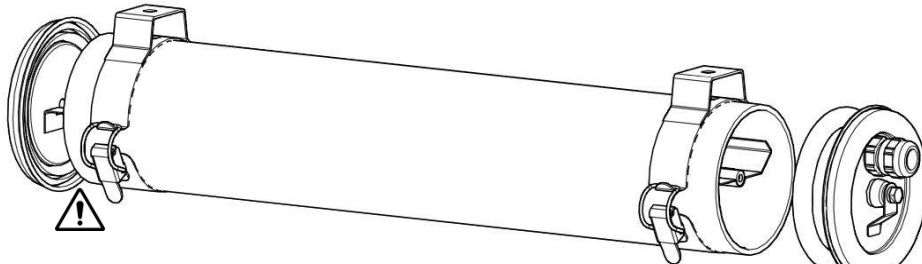

Installation & raccordement / Wiring / Verkabelung

1.

2.

3.

4.

5.

6.

7.