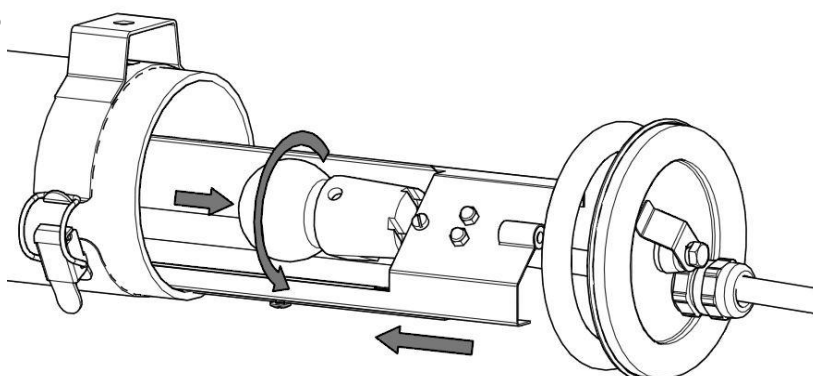

MUSSET

Sammode

Notice de montage

Mounting instruction

Montageanweisung

Ne pas ouvrir sous tension
Do not open when energized
Nicht unter Spannung öffnen

Installation & raccordement / Wiring / Verkabelung

1.

1.

Ne pas ouvrir sous tension
Do not open when energized
Nicht unter Spannung öffne

2.

3.

4.

1. Position & câble / Position & cable / Position & kabel

Horizontal

Vertical

2. Flasques / End caps / Endkappen

3. Vis centrale / Central screw / Zentrale schraube