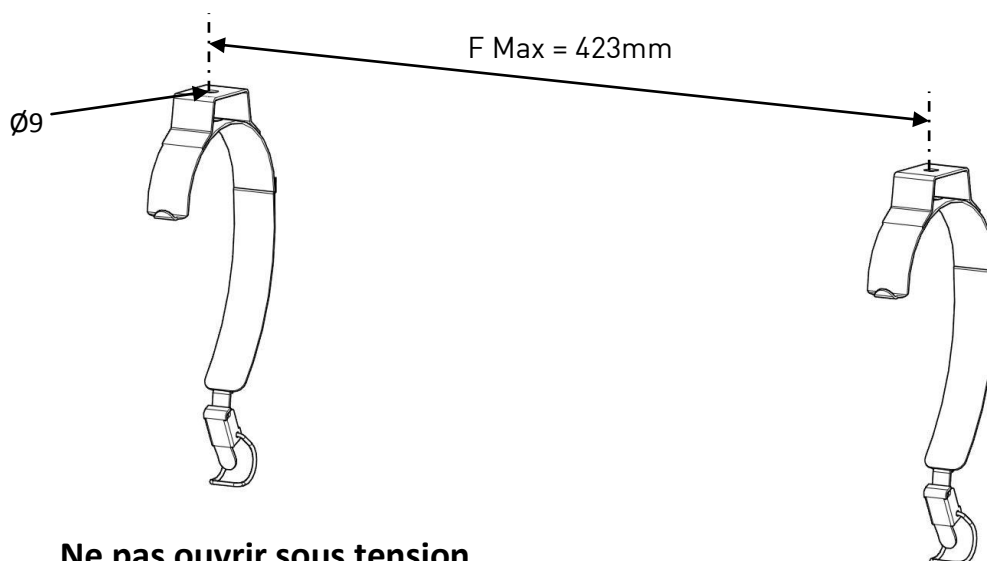

MUSSET

Sammode

Notice de montage

Mounting instruction

Montageanweisung

Ne pas ouvrir sous tension
Do not open when energized
Nicht unter Spannung öffnen

Installation & raccordement / Wiring / Verkabelung

1.

1.

Ne pas ouvrir sous tension
Do not open when energized
Nicht unter Spannung öffne

2.

3.

4.

1. Position & câble / Position & cable / Position & kabel

Horizontal

Vertical