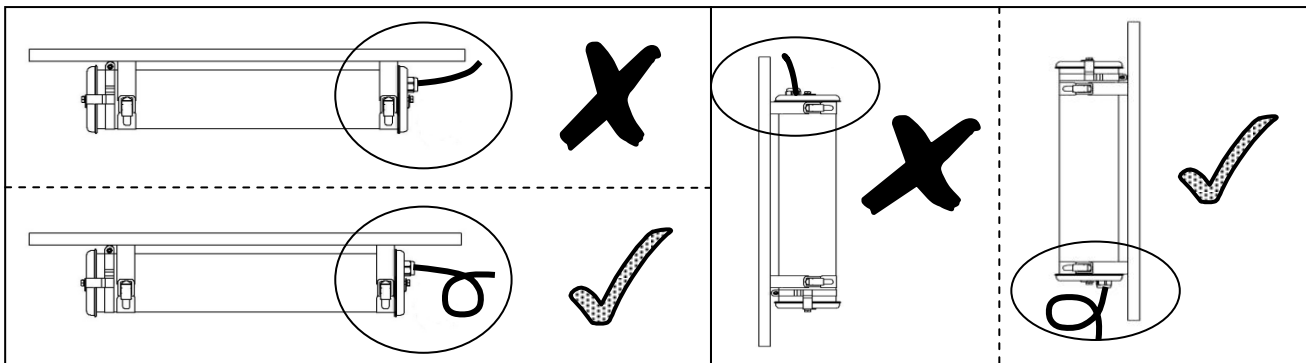

MUSSET

Sammode

Notice de montage

Mounting instruction

Montageanweisung

Ne pas ouvrir sous tension
Do not open when energized
Nicht unter Spannung öffnen

Installation & raccordement / Wiring / Verkabelung

1.

1.

Ne pas ouvrir sous tension
Do not open when energized
Nicht unter Spannung öffne

2.

3.

4.

1. Position & câble / Position & cable / Position & kabel

Horizontal

Vertical

2. Flasques / End caps / Endkappen

3. Vis centrale / Central screw / Zentrale schraube