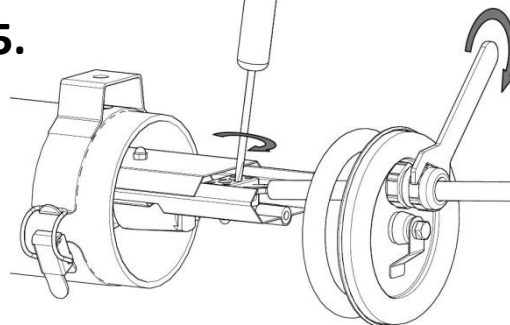

Installation & raccordement / Wiring / Verkabelung

1.

2.

3.

4.

5.

6.

7.