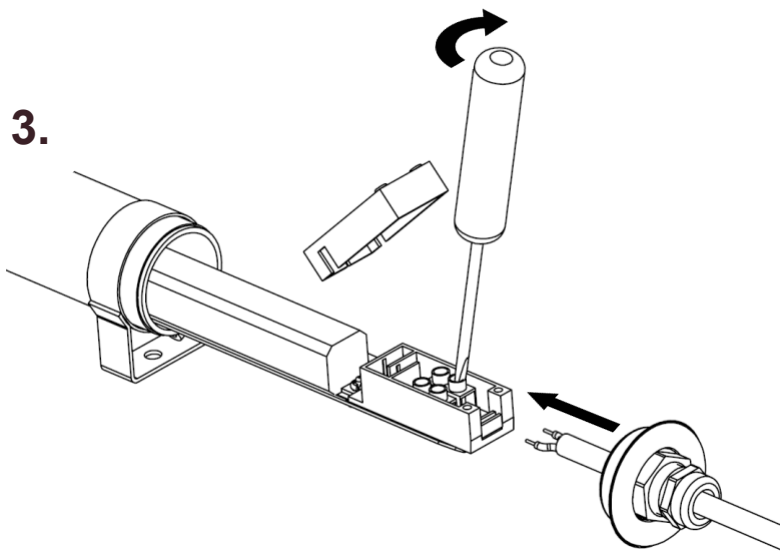

MONDRIAN

Sammode

Notice de montage

Mounting instruction

Montageanweisung

MONDRIAN

Type	F Max (mm)	L (mm)	A (mm)
MONDRIAN 650	600	632	290
MONDRIAN 900	850	882	290
MONDRIAN 1150	1100	1132	290
MONDRIAN 1350	1300	1332	290

Ne pas ouvrir sous tension
Do not open when energized
Nicht unter Spannung öffnen

1.

2.

3.

4.

5.

6.

1. Position & câble / Position & cable / Position & kabel

Horizontal

Vertical

2. Flasques / End caps / Endkappen

3. Vis centrale / Central screw / Zentrale schraube