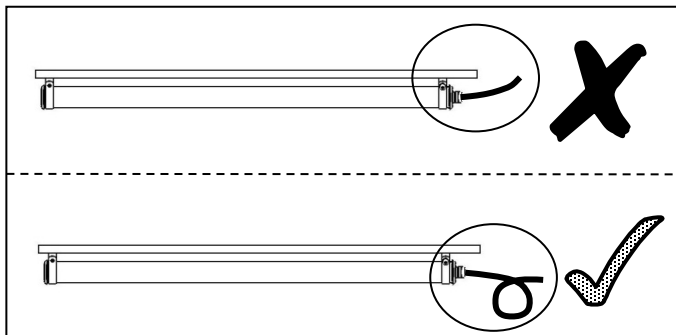

MONDRIAN

Sammode

Notice de montage

Mounting instruction

Montageanweisung

MONDRIAN

Type	F Max (mm)	L (mm)	A (mm)
MONDRIAN 650	600	632	290
MONDRIAN 900	850	882	290
MONDRIAN 1150	1100	1132	290
MONDRIAN 1350	1300	1332	290

Ne pas ouvrir sous tension
Do not open when energized
Nicht unter Spannung öffnen

1.

2.

3.

4.

5.

6.

1. Position & câble / Position & cable / Position & kabel

Horizontal

Vertical

2. Flasques / End caps / Endkappen

3. Vis centrale / Central screw / Zentrale schraube