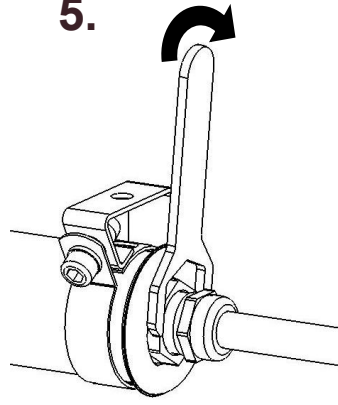

MONDRIAN

Sammode

Notice de montage

Mounting instruction

Montageanweisung

MONDRIAN

Type	F Max (mm)	L (mm)	A (mm)
MONDRIAN 650	600	632	290
MONDRIAN 900	850	882	290
MONDRIAN 1150	1100	1132	290
MONDRIAN 1350	1300	1332	290

Ne pas ouvrir sous tension
Do not open when energized
Nicht unter Spannung öffnen

1.

2.

3.

4.

5.

6.

1. Position & câble / Position & cable / Position & kabel

Horizontal

Vertical

2. Flasques / End caps / Endkappen

3. Vis centrale / Central screw / Zentrale schraube