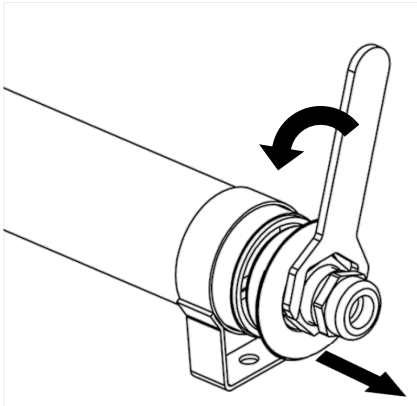

MONDRIAN

Sammode

Notice de montage

Mounting instruction

Montageanweisung

MONDRIAN

Type	F Max (mm)	L (mm)	A (mm)
MONDRIAN 650	600	632	290
MONDRIAN 900	850	882	290
MONDRIAN 1150	1100	1132	290
MONDRIAN 1350	1300	1332	290

Ne pas ouvrir sous tension
Do not open when energized
Nicht unter Spannung öffnen

1.

2.

3.

4.

5.

6.

1. Position & câble / Position & cable / Position & kabel

Horizontal

Vertical

2. Flasques / End caps / Endkappen

3. Vis centrale / Central screw / Zentrale schraube