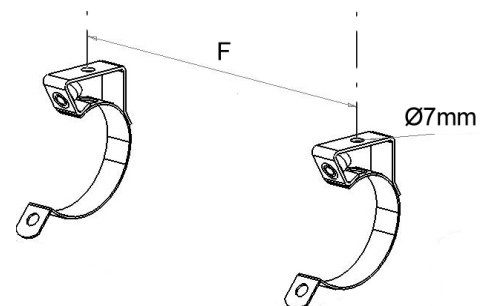

MONDRIAN

Sammode

Notice de montage

Mounting instruction

Montageanweisung

MONDRIAN

Type	F Max (mm)	L (mm)	A (mm)
MONDRIAN 650	600	632	290
MONDRIAN 900	850	882	290
MONDRIAN 1150	1100	1132	290
MONDRIAN 1350	1300	1332	290

Ne pas ouvrir sous tension
Do not open when energized
Nicht unter Spannung öffnen

1.

2.

3.

4.

5.

6.

1. Position & câble / Position & cable / Position & kabel

Horizontal

Vertical

2. Flasques / End caps / Endkappen

3. Vis centrale / Central screw / Zentrale schraube