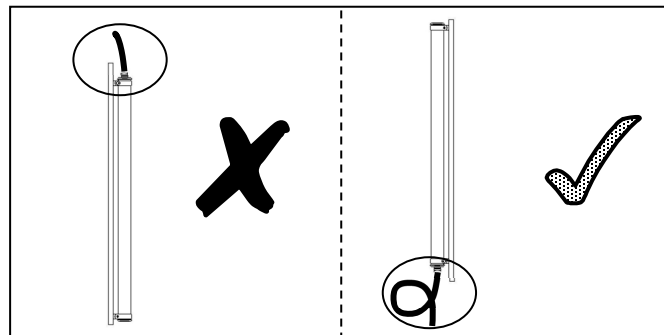

MONDRIAN

Sammode

Notice de montage

Mounting instruction

Montageanweisung

MONDRIAN

Type	F Max (mm)	L (mm)	A (mm)
MONDRIAN 650	600	632	290
MONDRIAN 900	850	882	290
MONDRIAN 1150	1100	1132	290
MONDRIAN 1350	1300	1332	290

Ne pas ouvrir sous tension
Do not open when energized
Nicht unter Spannung öffnen

1.

2.

3.

4.

5.

6.

1. Position & câble / Position & cable / Position & kabel

Horizontal

Vertical

2. Flasques / End caps / Endkappen

3. Vis centrale / Central screw / Zentrale schraube