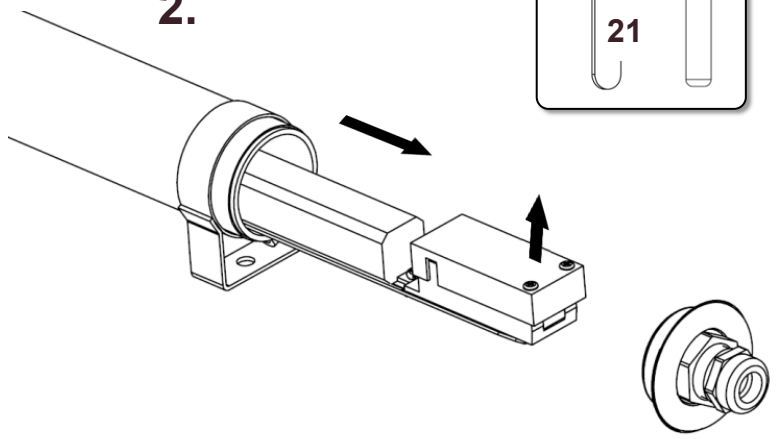

MONDRIAN

Sammode

Notice de montage

Mounting instruction

Montageanweisung

MONDRIAN

Type	F Max (mm)	L (mm)	A (mm)
MONDRIAN 650	600	632	290
MONDRIAN 900	850	882	290
MONDRIAN 1150	1100	1132	290
MONDRIAN 1350	1300	1332	290

Ne pas ouvrir sous tension
Do not open when energized
Nicht unter Spannung öffnen

1.

2.

3.

4.

5.

6.

1. Position & câble / Position & cable / Position & kabel

Horizontal

Vertical

2. Flasques / End caps / Endkappen

3. Vis centrale / Central screw / Zentrale schraube