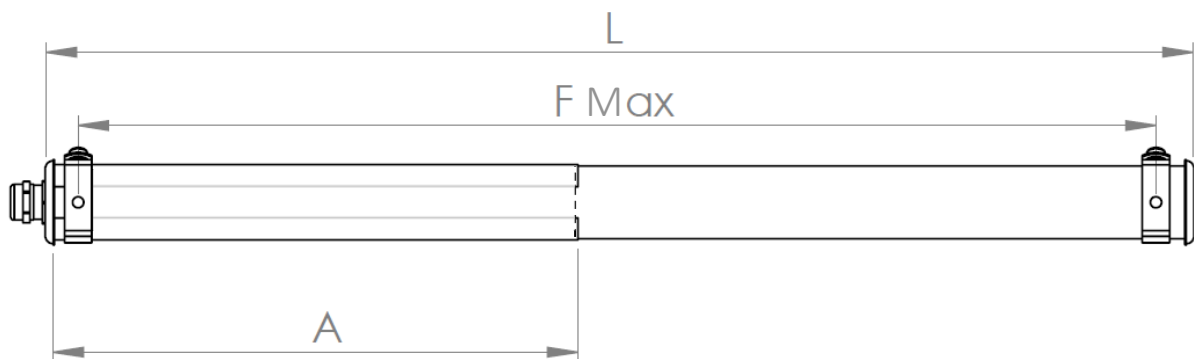

MONDRIAN

Sammode

Notice de montage

Mounting instruction

Montageanweisung

MONDRIAN

Type	F Max (mm)	L (mm)	A (mm)
MONDRIAN 650	600	632	290
MONDRIAN 900	850	882	290
MONDRIAN 1150	1100	1132	290
MONDRIAN 1350	1300	1332	290

Ne pas ouvrir sous tension
Do not open when energized
Nicht unter Spannung öffnen

1.

2.

3.

4.

5.

6.

1. Position & câble / Position & cable / Position & kabel

Horizontal

Vertical

2. Flasques / End caps / Endkappen

3. Vis centrale / Central screw / Zentrale schraube