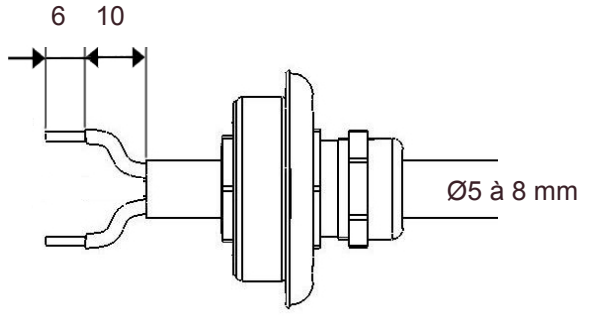

MONDRIAN

Sammode

Notice de montage

Mounting instruction

Montageanweisung

MONDRIAN

Type	F Max (mm)	L (mm)	A (mm)
MONDRIAN 650	600	632	290
MONDRIAN 900	850	882	290
MONDRIAN 1150	1100	1132	290
MONDRIAN 1350	1300	1332	290

Ne pas ouvrir sous tension
Do not open when energized
Nicht unter Spannung öffnen

1.

2.

3.

4.

5.

6.

1. Position & câble / Position & cable / Position & kabel

Horizontal

Vertical

2. Flasques / End caps / Endkappen

3. Vis centrale / Central screw / Zentrale schraube