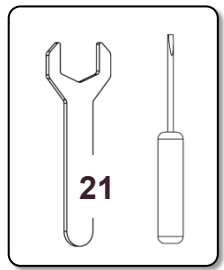

MONDRIAN

Sammode

Notice de montage

Mounting instruction

Montageanweisung

MONDRIAN

Type	F Max (mm)	L (mm)	A (mm)
MONDRIAN 650	600	632	290
MONDRIAN 900	850	882	290
MONDRIAN 1150	1100	1132	290
MONDRIAN 1350	1300	1332	290

Ne pas ouvrir sous tension
Do not open when energized
Nicht unter Spannung öffnen

1.

2.

3.

4.

5.

6.

1. Position & câble / Position & cable / Position & kabel

Horizontal

Vertical

2. Flasques / End caps / Endkappen

3. Vis centrale / Central screw / Zentrale schraube