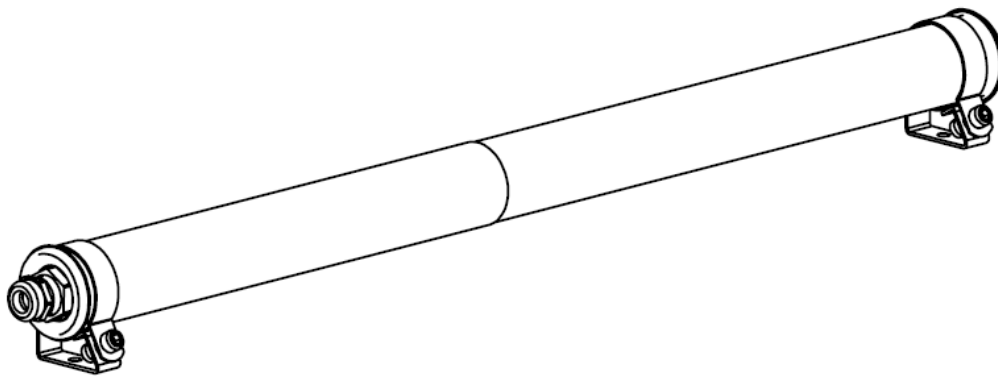

MONDRIAN

Sammode

Notice de montage

Mounting instruction

Montageanweisung

MONDRIAN

Type	F Max (mm)	L (mm)	A (mm)
MONDRIAN 650	600	632	290
MONDRIAN 900	850	882	290
MONDRIAN 1150	1100	1132	290
MONDRIAN 1350	1300	1332	290

Horizontal

Vertical

2. Flasques / End caps / Endkappen

3. Vis centrale / Central screw / Zentrale schraube