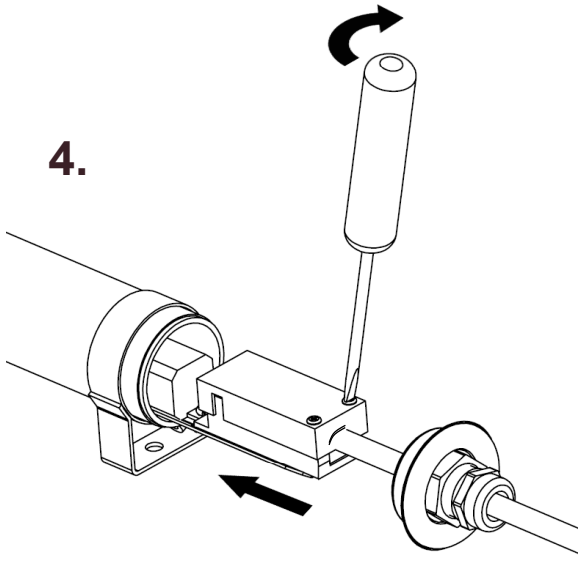

MONDRIAN

Sammode

Notice de montage

Mounting instruction

Montageanweisung

MONDRIAN

Type	F Max (mm)	L (mm)	A (mm)
MONDRIAN 650	600	632	290
MONDRIAN 900	850	882	290
MONDRIAN 1150	1100	1132	290
MONDRIAN 1350	1300	1332	290

Ne pas ouvrir sous tension
Do not open when energized
Nicht unter Spannung öffnen

1.

2.

3.

4.

5.

6.

1. Position & câble / Position & cable / Position & kabel

Horizontal

Vertical

2. Flasques / End caps / Endkappen

3. Vis centrale / Central screw / Zentrale schraube