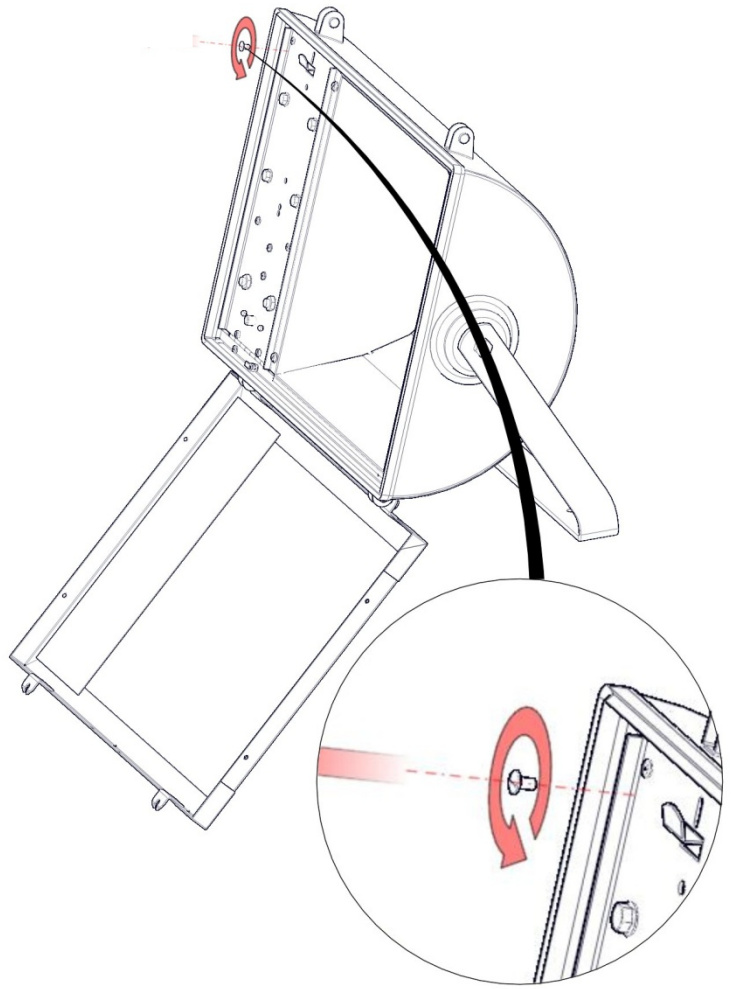

HUYGENS SHP E40

Sammode

Notice de montage

Mounting instruction

Montageanweisung

Taille / Size	L	H	P	A	B	C	D
HUY1	440	310	129	300	180	80	92
HUY2	520	310	129	300	180	80	92
HUY3	570	410	178	400	240	110	105
HUY4	660	465	207	400	250	135	115

1.

2.

3.

4.

5.

HO7RN-F 3G1,5/3G2,5

6.

7.