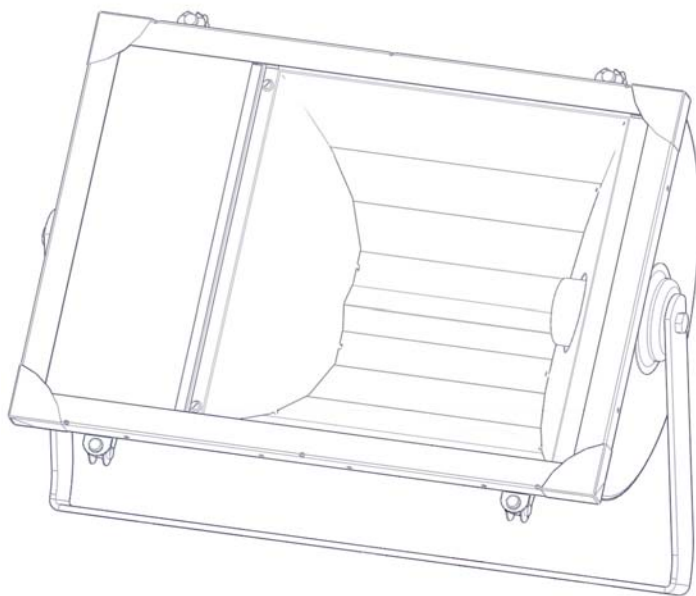

HUYGENS SHP E40

Sammode

Notice de montage

Mounting instruction

Montageanweisung

Taille / Size	L	H	P	A	B	C	D
HUY1	440	310	129	300	180	80	92
HUY2	520	310	129	300	180	80	92
HUY3	570	410	178	400	240	110	105
HUY4	660	465	207	400	250	135	115