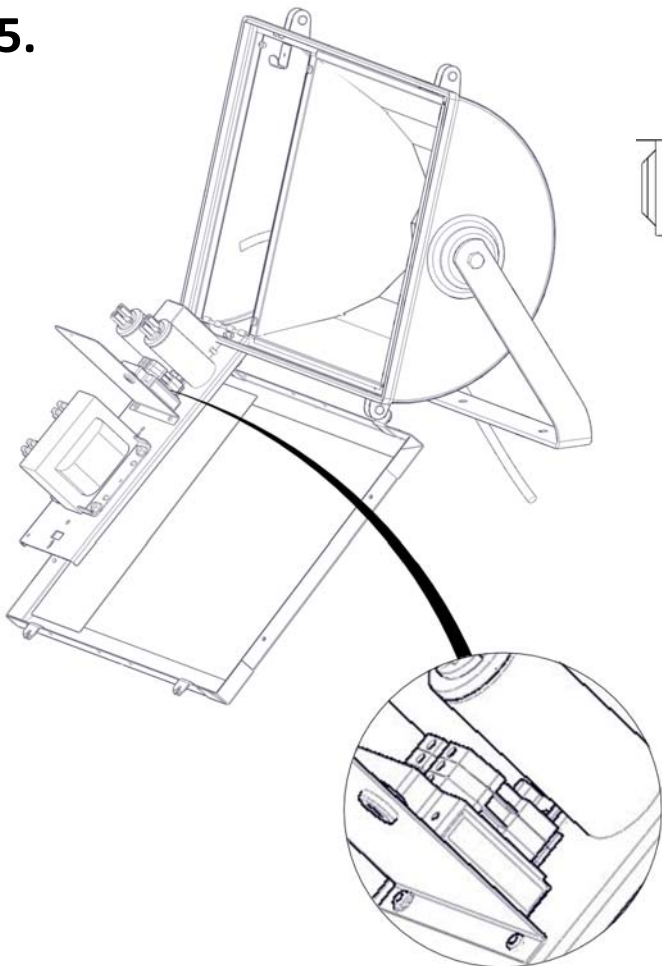

5.

HO7RN-F 3G1,5/3G2,5

6.

7.