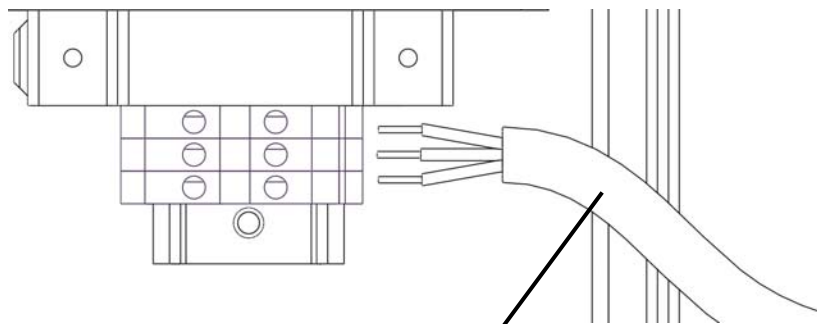

HUYGENS SHP E40

Sammode

Notice de montage

Mounting instruction

Montageanweisung

Taille / Size	L	H	P	A	B	C	D
HUY1	440	310	129	300	180	80	92
HUY2	520	310	129	300	180	80	92
HUY3	570	410	178	400	240	110	105
HUY4	660	465	207	400	250	135	115

1.

2.

3.

4.

5.

HO7RN-F 3G1,5/3G2,5

6.

7.