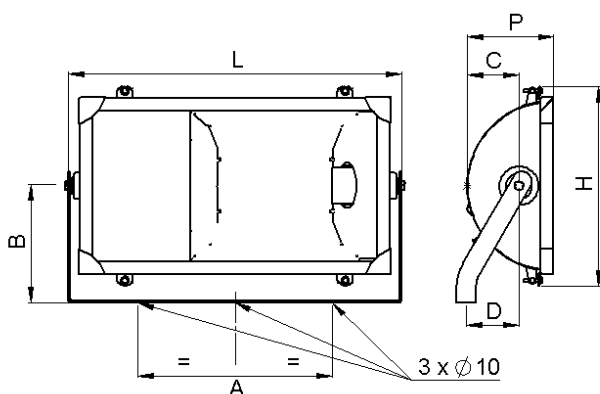

HUYGENS SHP E40

Sammode

Notice de montage

Mounting instruction

Montageanweisung

Taille / Size	L	H	P	A	B	C	D
HUY1	440	310	129	300	180	80	92
HUY2	520	310	129	300	180	80	92
HUY3	570	410	178	400	240	110	105
HUY4	660	465	207	400	250	135	115