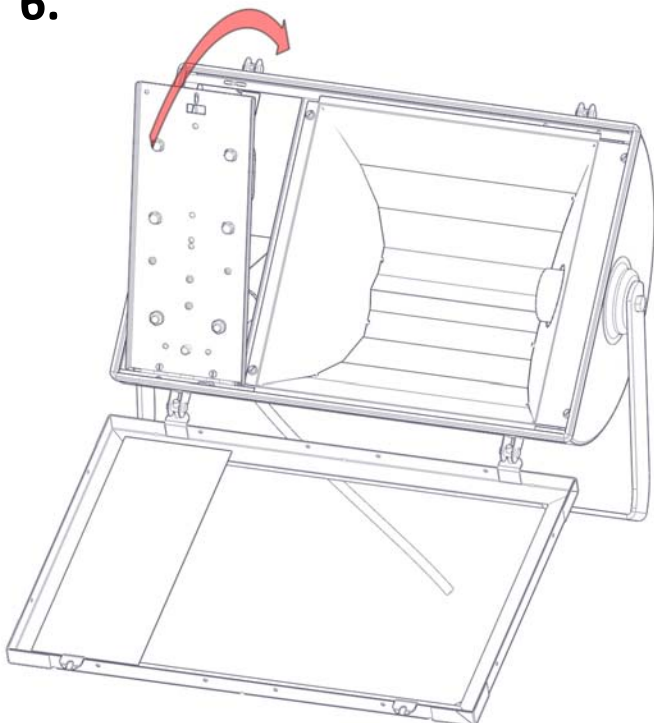

HO7RN-F 3G1,5/3G2,5

6.