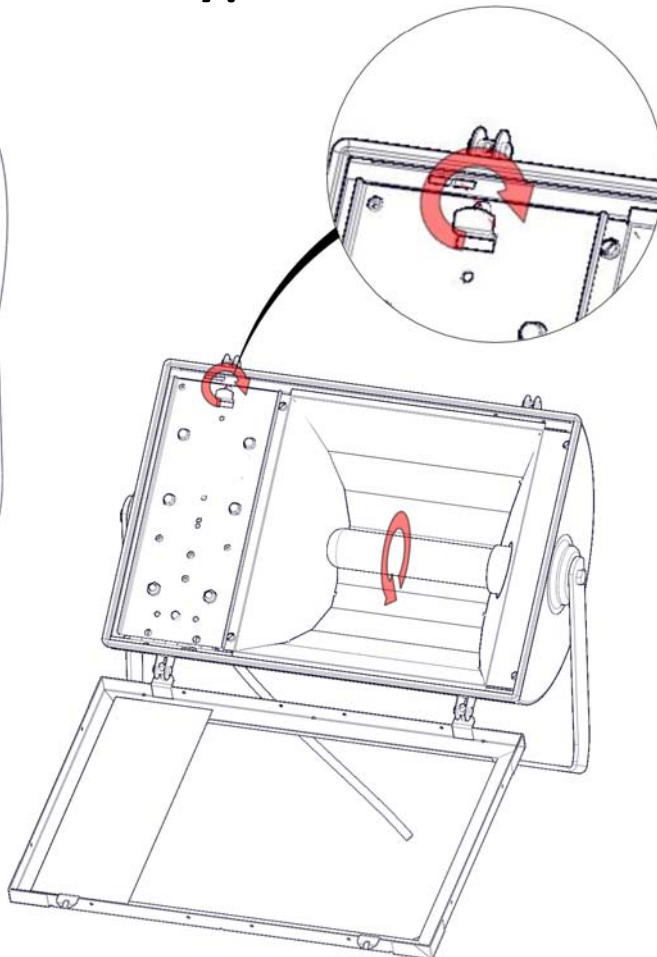

5.

HO7RN-F 3G1,5/3G2,5

6.

7.