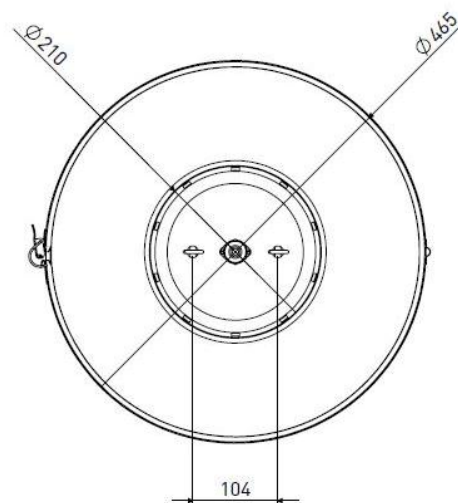

GOSHUN IM

Sammode

Notice de montage

Mounting instruction / Montageanweisung

Ne pas ouvrir sous tension
Do not open when energized
Nicht unter Spannung öfne

Installation & raccordement / Wiring / Verkabelung

1.

2.

3.

4.

5.

6.

7.

8.