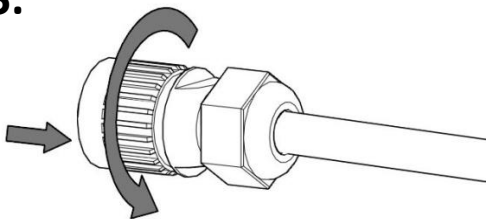

GOSHUN IM

Sammode

Notice de montage

Mounting instruction / Montageanweisung

Ne pas ouvrir sous tension
Do not open when energized
Nicht unter Spannung öfne

Installation & raccordement / Wiring / Verkabelung

1.

2.

3.

4.

5.

6.

7.

8.