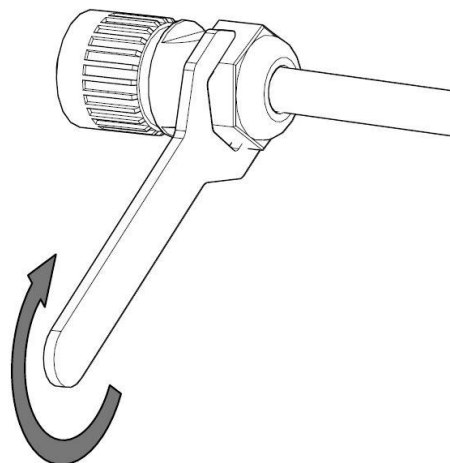

GOSHUN FC

Sammode

Notice de montage

Mounting instruction / Montageanweisung

Ne pas ouvrir sous tension
Do not open when energized
Nicht unter Spannung öffnen

Installation & raccordement / Wiring / Verkabelung

1.

2.

3.

4.

5.

6.

7.

8.

| | |
|----------------|---|
| CAUTION | |
| | Composant sensible aux décharges électrostatiques |
| | Electrostatic sensitive device |

Maintenance / Lamp replacement / Austausch

Ne pas ouvrir sous tension
Do not open when energized
Nicht unter Spannung öffne