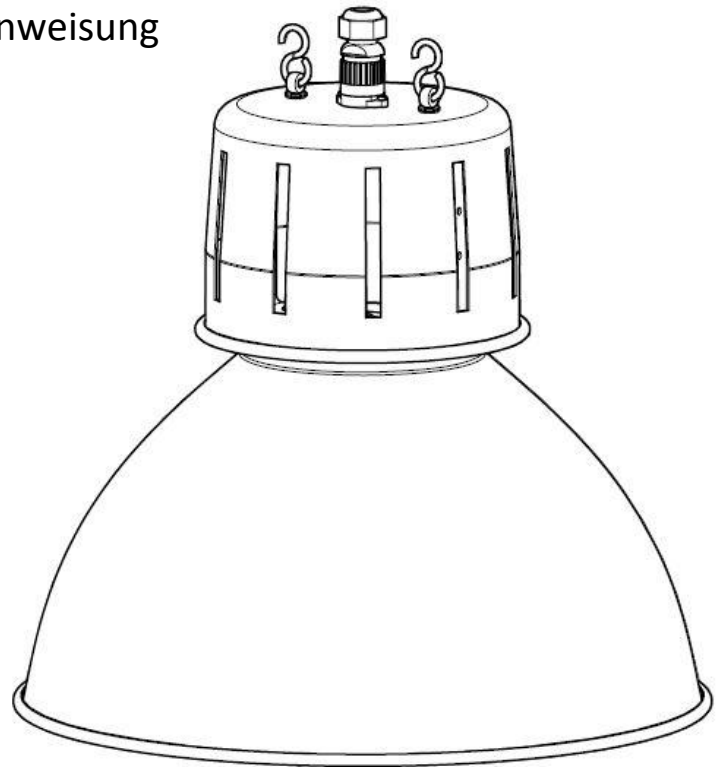

GOSHUN FC

Sammode

Notice de montage

Mounting instruction / Montageanweisung

Ne pas ouvrir sous tension
Do not open when energized
Nicht unter Spannung öffnen

Installation & raccordement / Wiring / Verkabelung