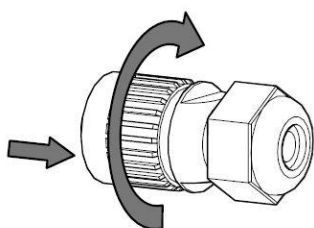

Installation & raccordement / Wiring / Verkabelung

1.

2.

3.

4.