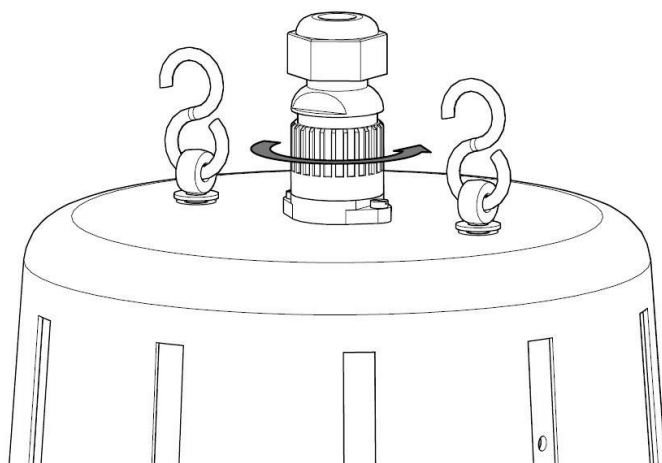

Installation & raccordement / Wiring / Verkabelung

1.