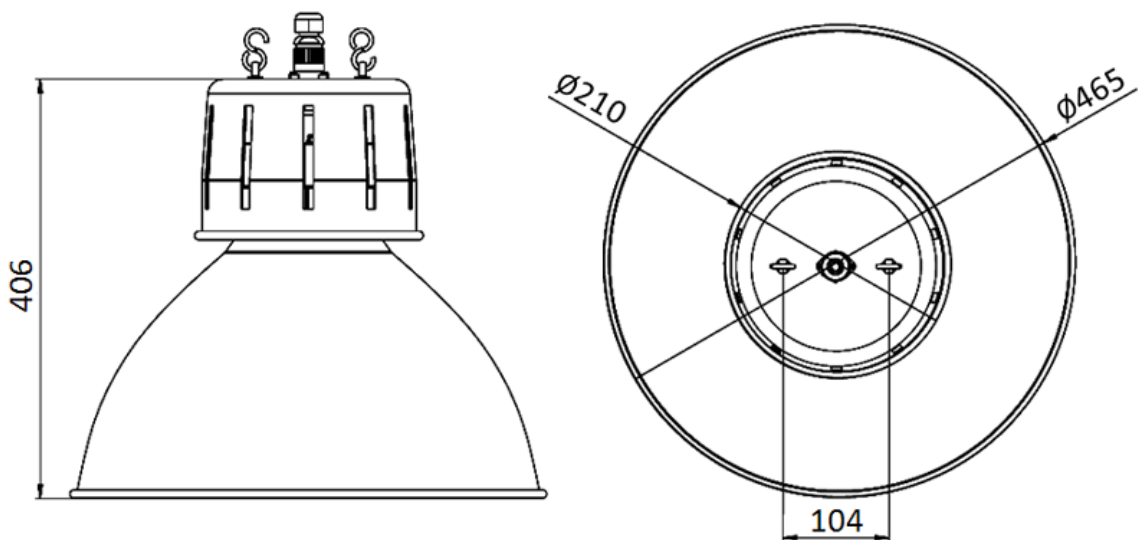

GOSHUN FC

Sammode

Notice de montage

Mounting instruction / Montageanweisung

Ne pas ouvrir sous tension
Do not open when energized
Nicht unter Spannung öffnen

Installation & raccordement / Wiring / Verkabelung