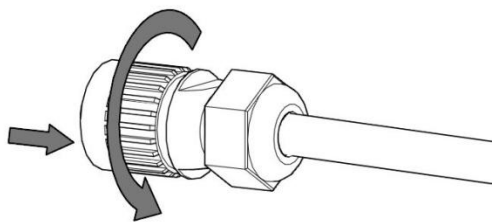

GOSHUN FC

Sammode

Notice de montage

Mounting instruction / Montageanweisung

Ne pas ouvrir sous tension
Do not open when energized
Nicht unter Spannung öffnen

Installation & raccordement / Wiring / Verkabelung

1.

2.

3.

4.

5.

6.

7.

8.