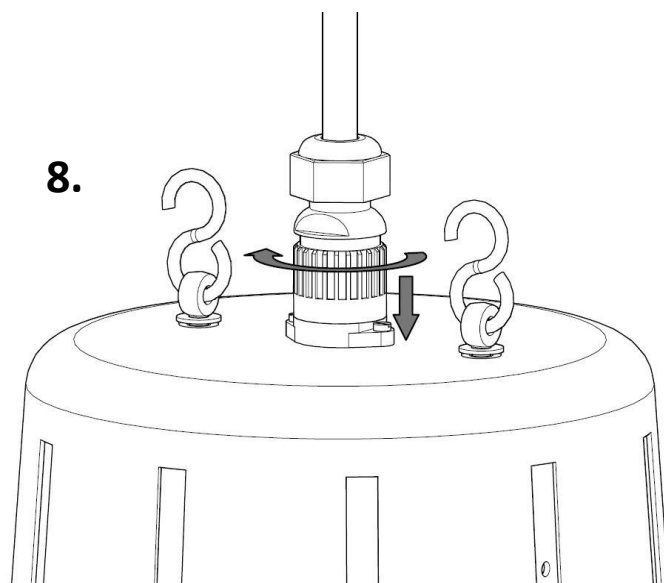

GOSHUN FC

Sammode

Notice de montage

Mounting instruction / Montageanweisung

Ne pas ouvrir sous tension
Do not open when energized
Nicht unter Spannung öffnen

Installation & raccordement / Wiring / Verkabelung

| | |
|----------------|---|
| CAUTION | |
| | Composant sensible aux décharges électrostatiques |
| | Electrostatic sensitive device |

Maintenance / Lamp replacement / Austausch

Ne pas ouvrir sous tension
Do not open when energized
Nicht unter Spannung öffne