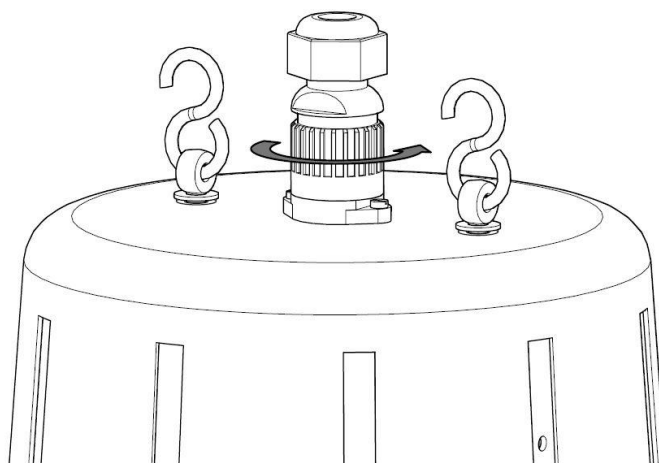

Installation & raccordement / Wiring / Verkabelung

1.