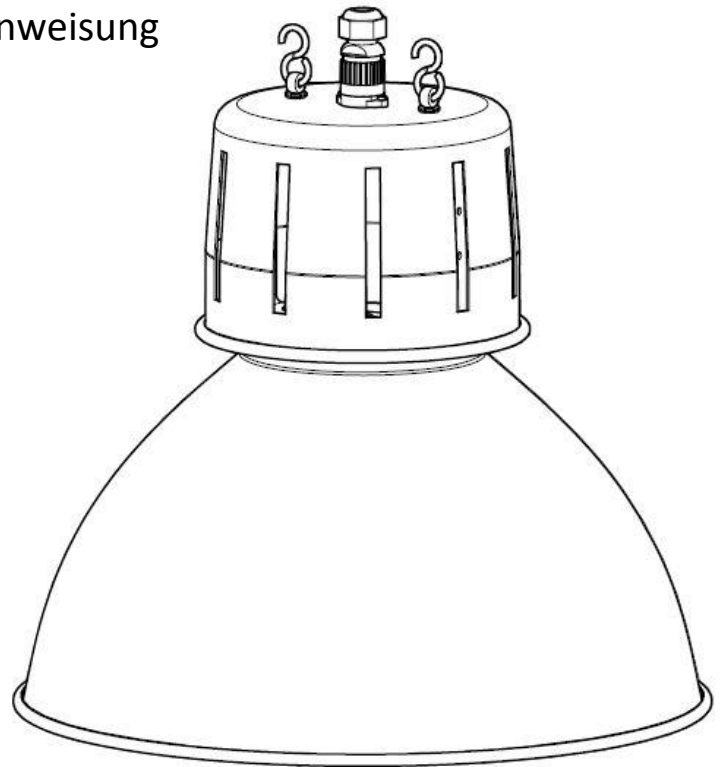

GOSHUN E27

Sammode

Notice de montage

Mounting instruction / Montageanweisung

Ne pas ouvrir sous tension
Do not open when energized
Nicht unter Spannung öffnen

Installation & raccordement / Wiring / Verkabelung