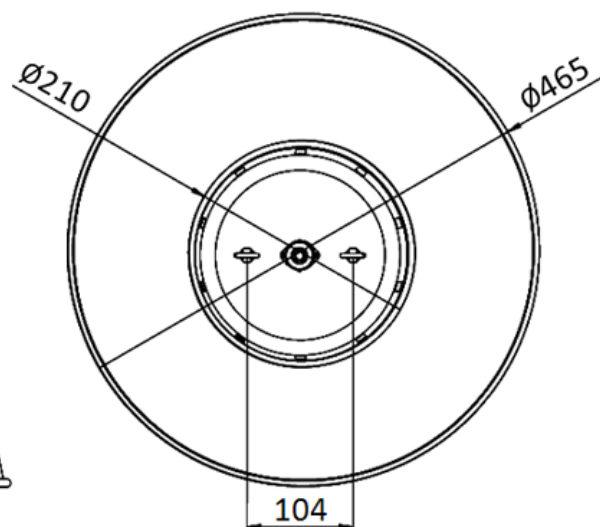

GOSHUN E27

Sammode

Notice de montage

Mounting instruction / Montageanweisung

Ne pas ouvrir sous tension
Do not open when energized
Nicht unter Spannung öffnen

Installation & raccordement / Wiring / Verkabelung

1.

2.

3.

4.

5.

6.

7.

8.