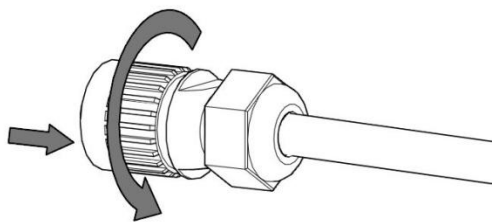

GOSHUN E27

Sammode

Notice de montage

Mounting instruction / Montageanweisung

Ne pas ouvrir sous tension
Do not open when energized
Nicht unter Spannung öffnen

Installation & raccordement / Wiring / Verkabelung

1.

2.

3.

4.

5.

6.

7.

8.