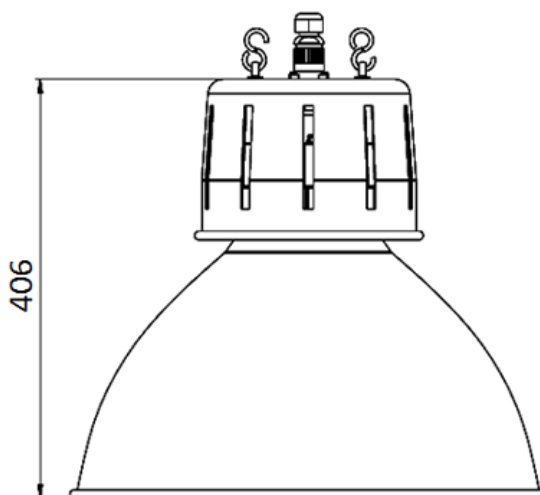

GOSHUN E27

Sammode

Notice de montage

Mounting instruction / Montageanweisung

Ne pas ouvrir sous tension
Do not open when energized
Nicht unter Spannung öffnen

Installation & raccordement / Wiring / Verkabelung