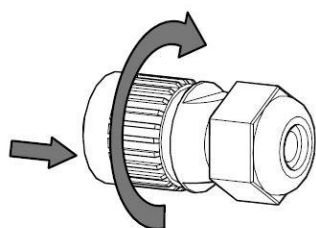

Installation & raccordement / Wiring / Verkabelung

1.

2.

3.

4.