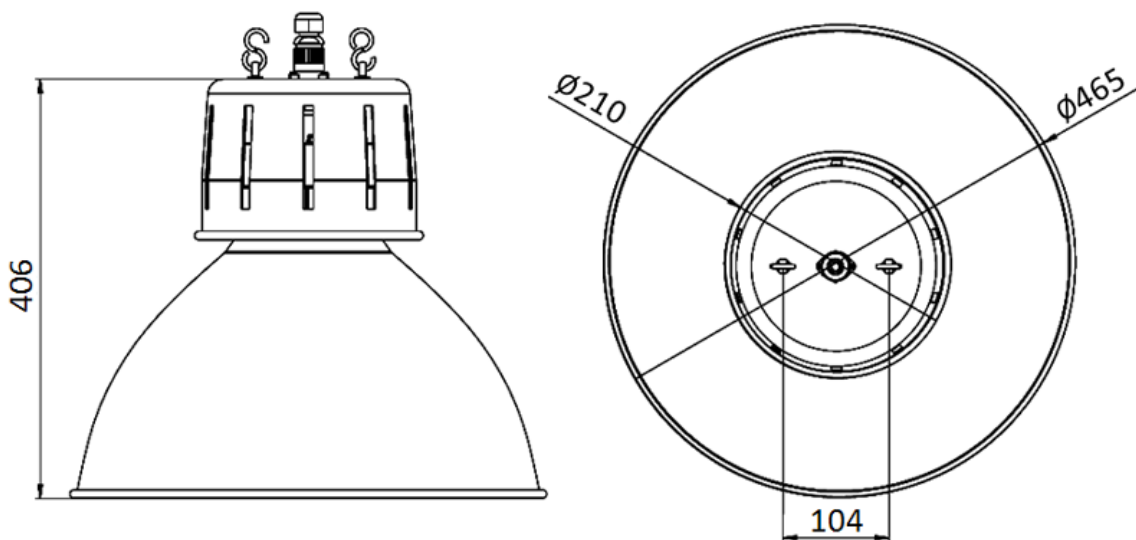

GOSHUN E27

Sammode

Notice de montage

Mounting instruction / Montageanweisung

Ne pas ouvrir sous tension
Do not open when energized
Nicht unter Spannung öffnen

Installation & raccordement / Wiring / Verkabelung