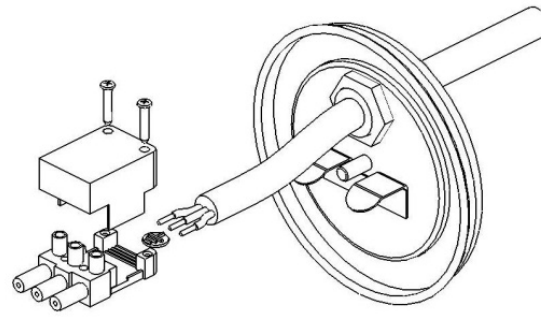

5.

Classe I

Classe II

6

7.

2x360°

8.