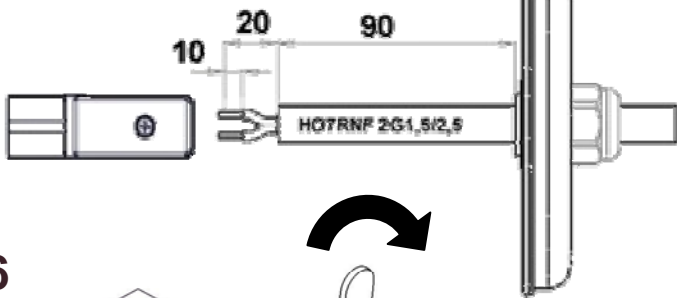

5.

Classe I

Classe II

6

7.

2x360°

8.