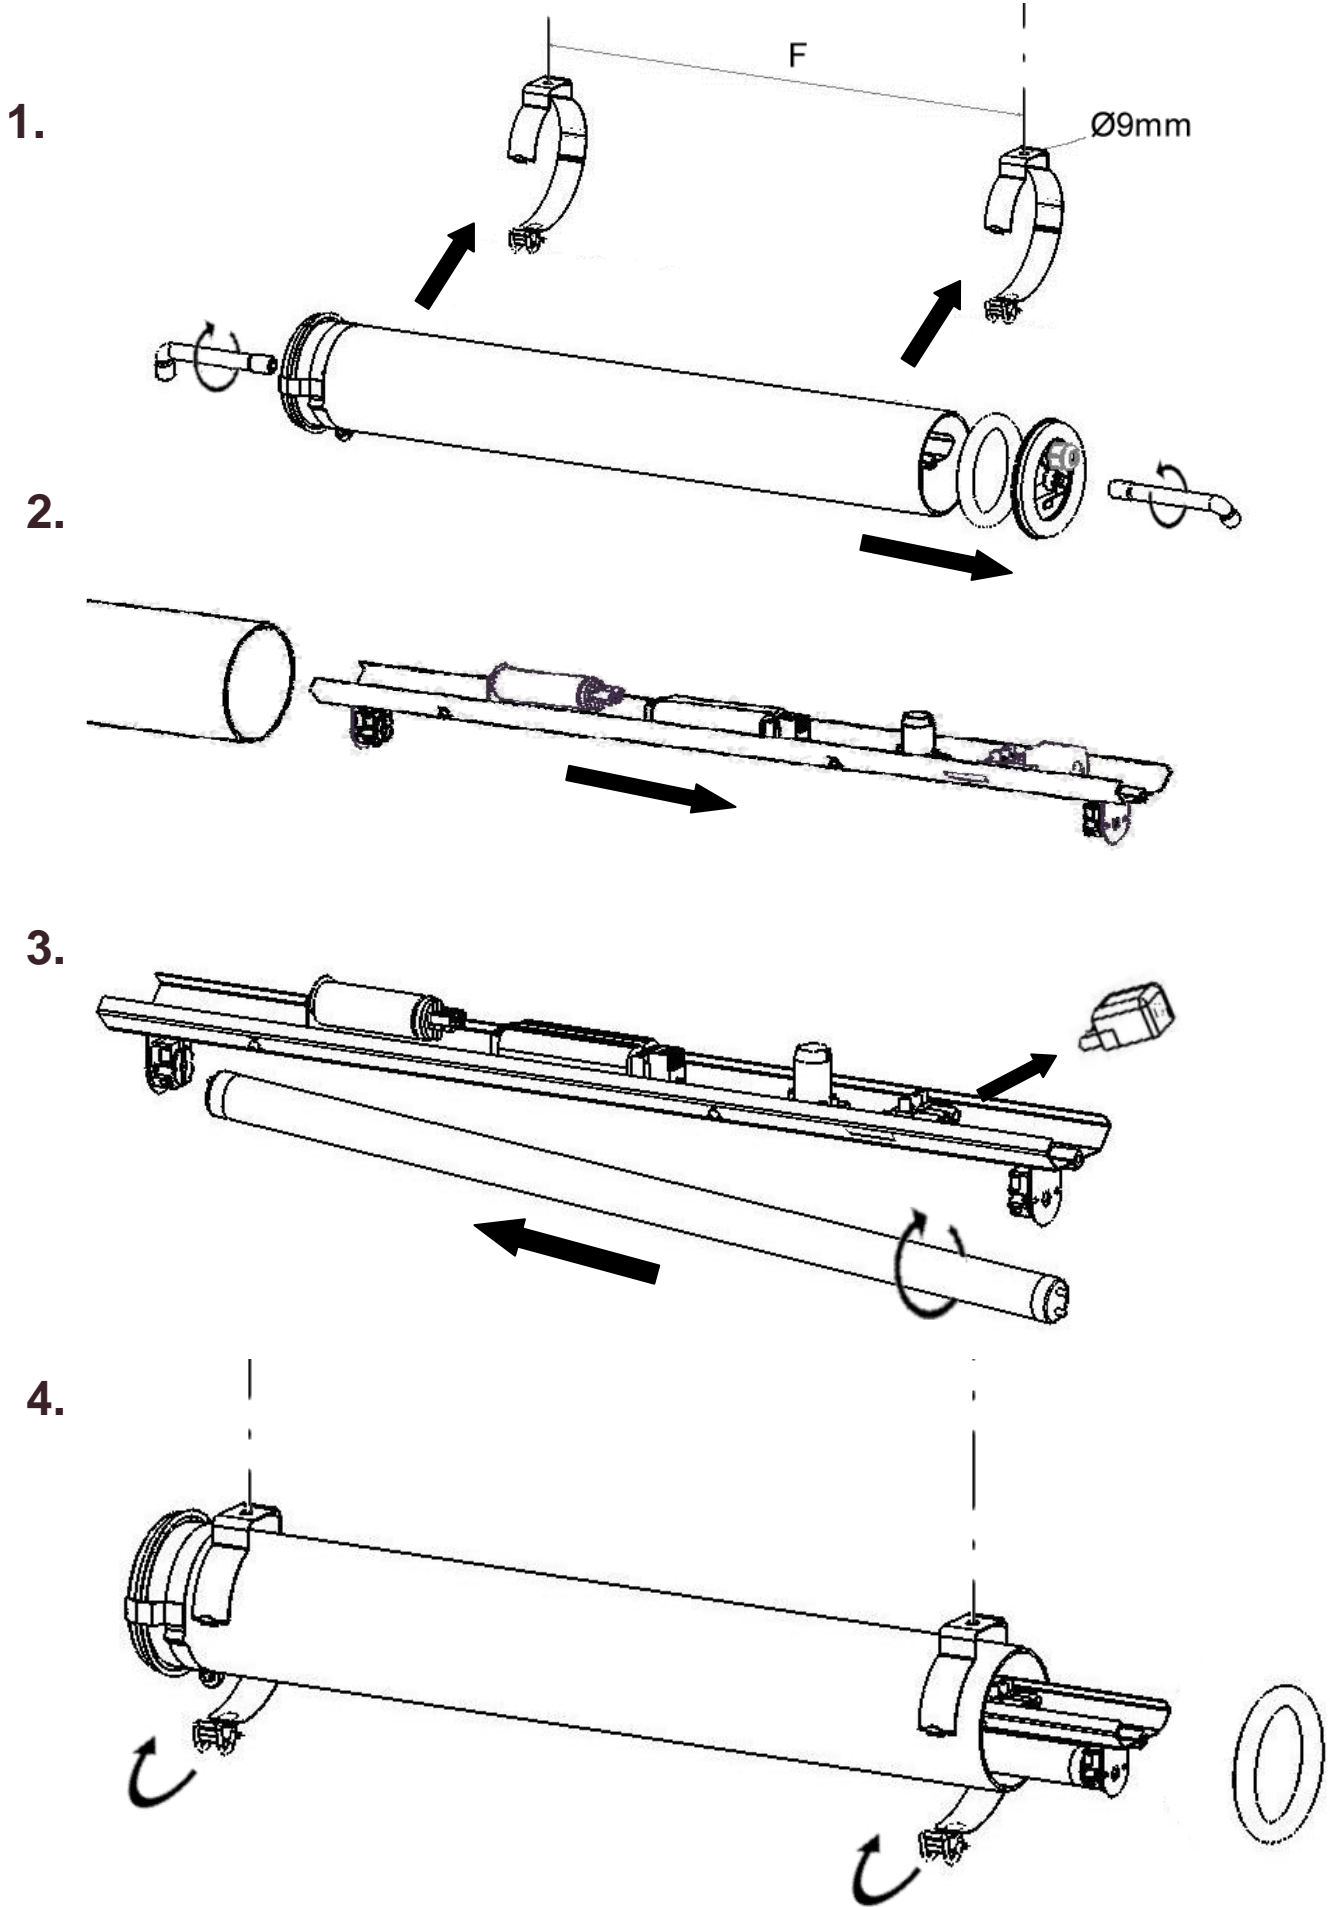

## Notice de montage

Mounting instruction

Montageanweisung

T8 (Ø26mm)

Type	F max (mm)	L (mm)
1x18 W	600	697
1x36 W	1210	1307
1x58 W	1510	1607

T5 (Ø16mm)

Type	F max (mm)	L (mm)
1x14 W	605	697
1x21 W	905	1007
1x28 W	1205	1307
1x35 W	1505	1607

Fluo- Compacte/

	(mm)	(mm)
1x9 W	165	270
1x11 W	265	370
1x18 W	265	370
1x36 W	425	530

1x24 W	605	697
1x39 W	905	1007
1x54 W	1205	1307
1x80 W	1505	1607

**Ne pas ouvrir sous tension**  
**Do not open when energized**  
**Nicht unter Spannung öffnen**

### 1. Position & câble / Position & cable / Position & kabel

Horizontal

Vertical

### 3. Vis centrale / Central screw / Zentrale schraube