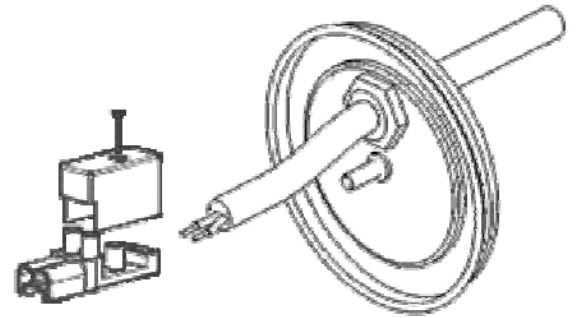

5.

Classe I

Classe II

6

7.

2x360°

8.