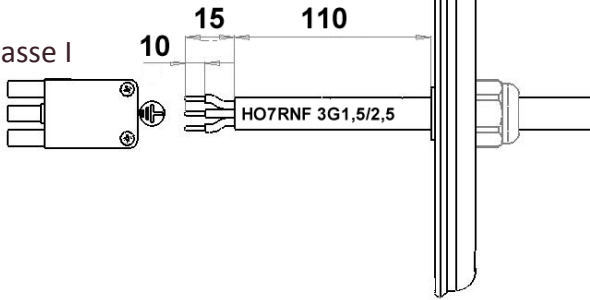

5.

Classe I

Classe II

6

7.

2x360°

8.