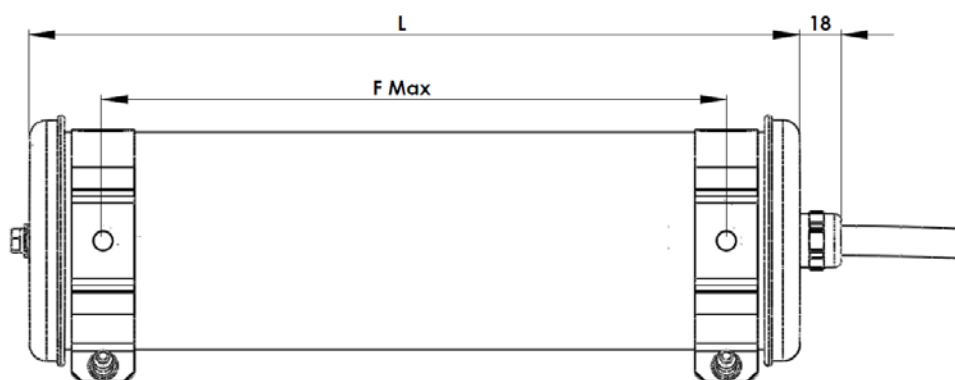

DIRAC 100

Sammode

Notice de montage

Mounting instruction

Montageanweisung

Ne pas ouvrir sous tension
Do not open when energized
Nicht unter Spannung öffnen

Installation & raccordement / Wiring / Verkabelung

T-27

1.

Ø8, 20mm

3x1,5mm² (Ø7,5 mm)

Maintenance / Lamp replacement / Austausch

10

1.

2.

3.

4.

1. Position & câble / Position & cable / Position & kabel

Horizontal

Vertical

2. Flasques / End caps / Endkappen

3. Vis centrale / Central screw / Zentrale schraube