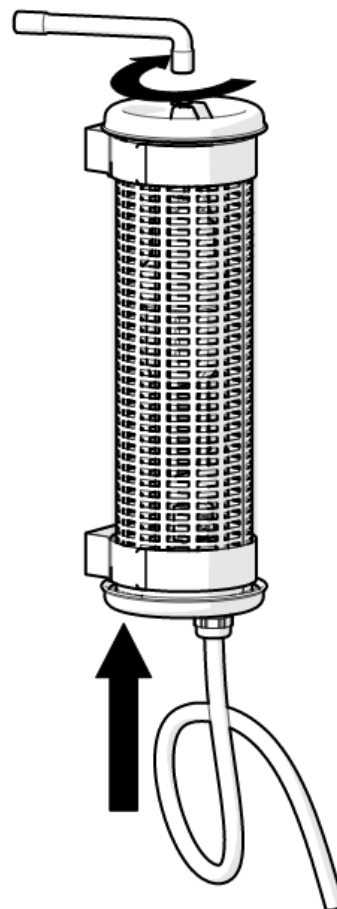

DIRAC 100

Sammode

Notice de montage

Mounting instruction

Montageanweisung

Ne pas ouvrir sous tension
Do not open when energized
Nicht unter Spannung öffnen

Installation & raccordement / Wiring / Verkabelung

T-27

1.

Ø8, 20mm

3x1,5mm² (Ø7,5 mm)

Maintenance / Lamp replacement / Austausch

10

1.

2.

3.

4.

1. Position & câble / Position & cable / Position & kabel

Horizontal

Vertical

2. Flasques / End caps / Endkappen

3. Vis centrale / Central screw / Zentrale schraube