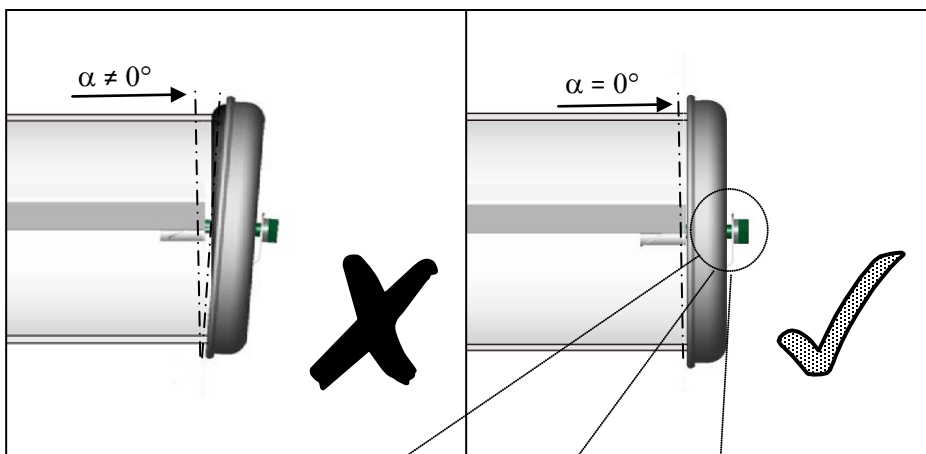

T-27

1.

Ø8, 20mm

3x1,5mm² (Ø7,5 mm)

Maintenance / Lamp replacement / Austausch

10

1.

2.

3.

4.

1. Position & câble / Position & cable / Position & kabel

Horizontal

Vertical

2. Flasques / End caps / Endkappen

3. Vis centrale / Central screw / Zentrale schraube