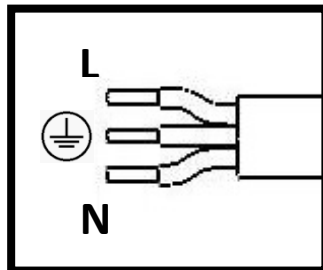

DIRAC 100

Sammode

Notice de montage

Mounting instruction

Montageanweisung

Ne pas ouvrir sous tension
Do not open when energized
Nicht unter Spannung öffnen

Installation & raccordement / Wiring / Verkabelung

T-27

1.

Ø8, 20mm

3x1,5mm² (Ø7,5 mm)

Maintenance / Lamp replacement / Austausch

10

1.

2.

3.

4.

1. Position & câble / Position & cable / Position & kabel

Horizontal

Vertical

2. Flasques / End caps / Endkappen

3. Vis centrale / Central screw / Zentrale schraube