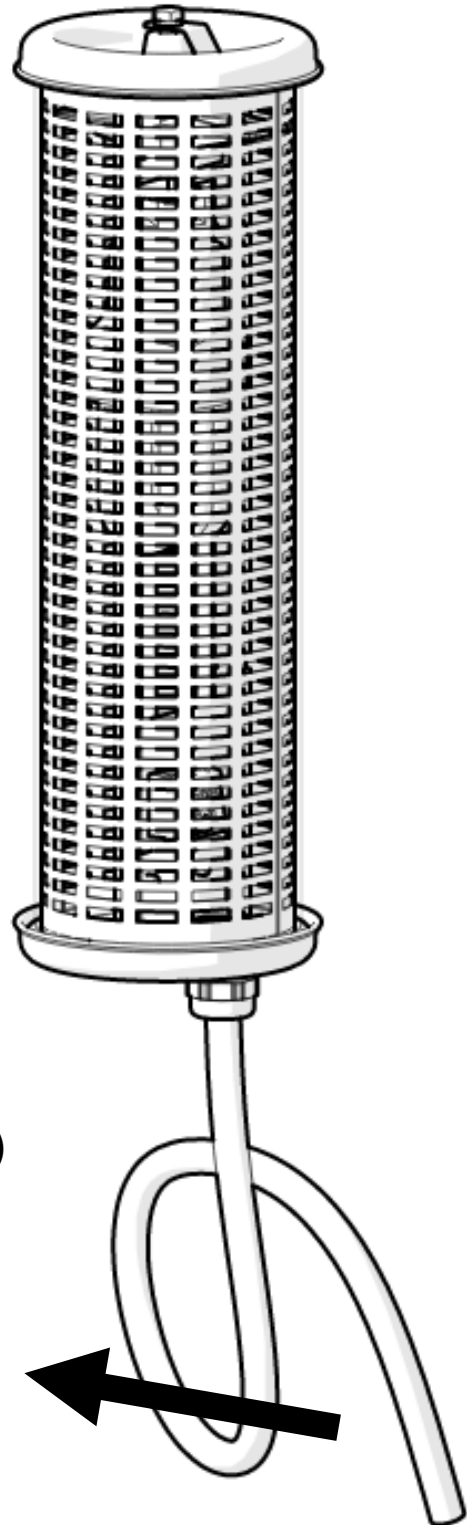

DIRAC 100

Sammode

Notice de montage

Mounting instruction

Montageanweisung

Ne pas ouvrir sous tension
Do not open when energized
Nicht unter Spannung öffnen

Installation & raccordement / Wiring / Verkabelung

T-27

1.

Ø8, 20mm

3x1,5mm² (Ø7,5 mm)

Maintenance / Lamp replacement / Austausch

10

1.

2.

3.

4.

1. Position & câble / Position & cable / Position & kabel

Horizontal

Vertical

2. Flasques / End caps / Endkappen

3. Vis centrale / Central screw / Zentrale schraube