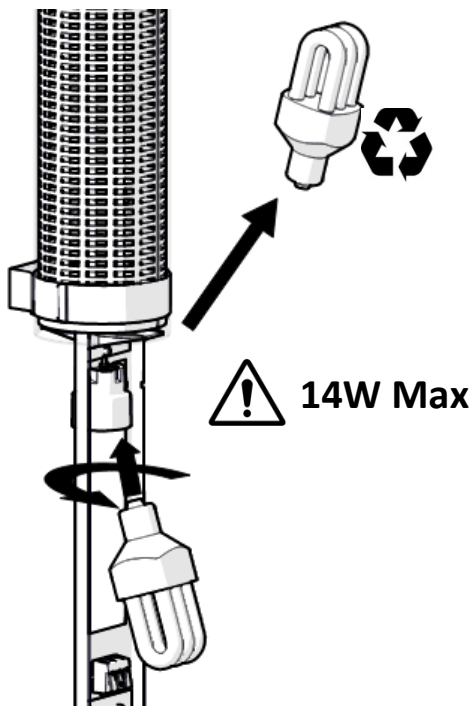

DIRAC 100

Sammode

Notice de montage

Mounting instruction

Montageanweisung

Ne pas ouvrir sous tension
Do not open when energized
Nicht unter Spannung öffnen

Installation & raccordement / Wiring / Verkabelung

T-27

1.

Ø8, 20mm

3x1,5mm² (Ø7,5 mm)

Maintenance / Lamp replacement / Austausch

10

1.

2.

3.

4.

1. Position & câble / Position & cable / Position & kabel

Horizontal

Vertical

2. Flasques / End caps / Endkappen

3. Vis centrale / Central screw / Zentrale schraube