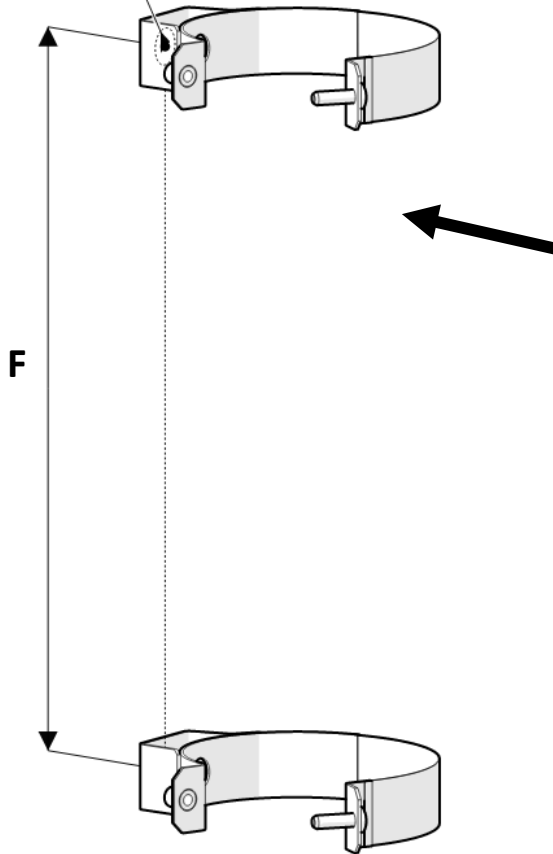

DIRAC 100

Sammode

Notice de montage

Mounting instruction

Montageanweisung

Ne pas ouvrir sous tension
Do not open when energized
Nicht unter Spannung öffnen

Installation & raccordement / Wiring / Verkabelung

T-27

1.

Ø8, 20mm

3x1,5mm² (Ø7,5 mm)

Maintenance / Lamp replacement / Austausch

10

1.

2.

3.

4.

1. Position & câble / Position & cable / Position & kabel

Horizontal

Vertical

2. Flasques / End caps / Endkappen

3. Vis centrale / Central screw / Zentrale schraube