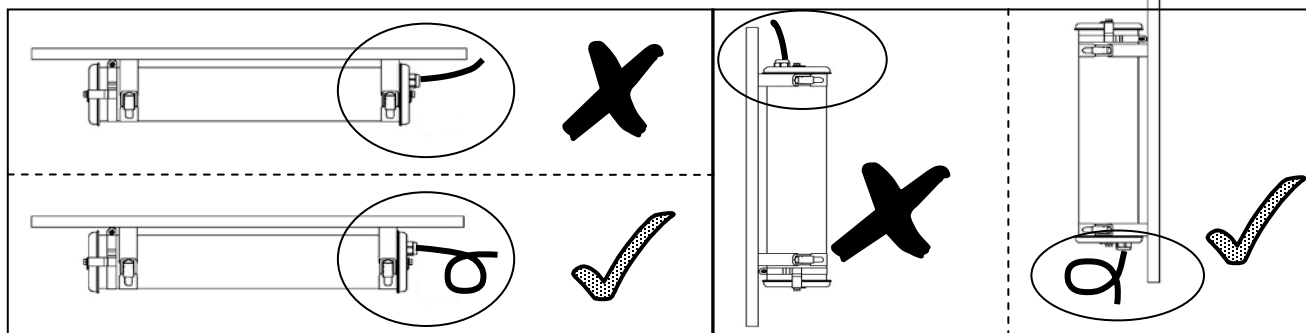

DIRAC 100

Sammode

Notice de montage

Mounting instruction

Montageanweisung

Ne pas ouvrir sous tension
Do not open when energized
Nicht unter Spannung öffnen

Installation & raccordement / Wiring / Verkabelung

T-27

1.

Ø8, 20mm

3x1,5mm² (Ø7,5 mm)

Maintenance / Lamp replacement / Austausch

10

1.

2.

3.

4.

1. Position & câble / Position & cable / Position & kabel

Horizontal

Vertical

2. Flasques / End caps / Endkappen

3. Vis centrale / Central screw / Zentrale schraube