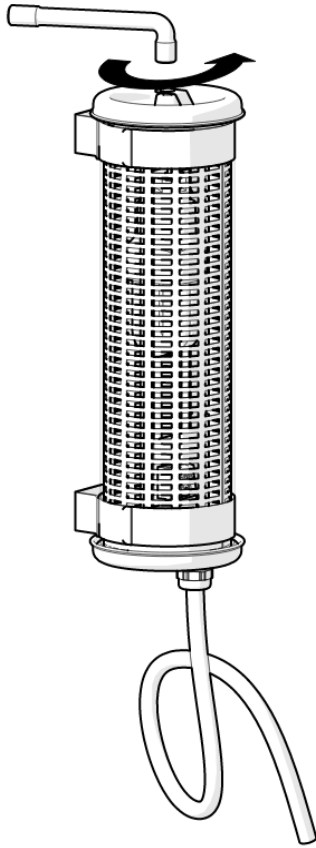

DIRAC 100

Sammode

Notice de montage

Mounting instruction

Montageanweisung

Ne pas ouvrir sous tension
Do not open when energized
Nicht unter Spannung öffnen

Installation & raccordement / Wiring / Verkabelung

T-27

1.

Ø8, 20mm

3x1,5mm² (Ø7,5 mm)

Maintenance / Lamp replacement / Austausch

10

1.

2.

3.

4.

1. Position & câble / Position & cable / Position & kabel

Horizontal

Vertical

2. Flasques / End caps / Endkappen

3. Vis centrale / Central screw / Zentrale schraube