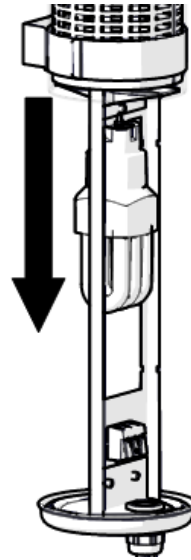

DIRAC 100

Sammode

Notice de montage

Mounting instruction

Montageanweisung

Ne pas ouvrir sous tension
Do not open when energized
Nicht unter Spannung öffnen

Installation & raccordement / Wiring / Verkabelung

T-27

1.

Ø8, 20mm

3x1,5mm² (Ø7,5 mm)

Maintenance / Lamp replacement / Austausch

10

1.

2.

3.

4.

1. Position & câble / Position & cable / Position & kabel

Horizontal

Vertical

2. Flasques / End caps / Endkappen

3. Vis centrale / Central screw / Zentrale schraube