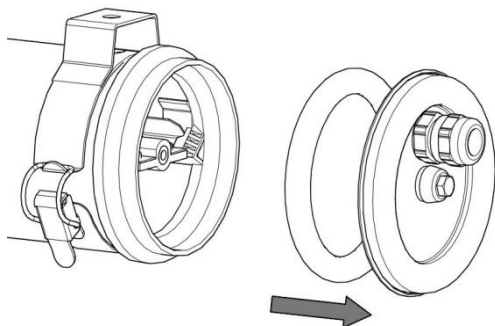

CEZANNE 100

Sammode

Notice de montage

Mounting instruction

Montageanweisung

Ne pas ouvrir sous tension
Do not open when energized
Nicht unter Spannung öffnen

Type	F max (mm)	L (mm)	Poids (Kg)
14 & 24W	612	708	2,5
21 & 39W	922	1018	3,2
28 & 54W	1222	1318	4
35, 49 & 80W	1522	1618	4,7

Installation & raccordement / Wiring / Verkabelung

1.

2.

3.

4.

5.

6.

7.

8.

9.

Maintenance Replacement / Austausch

Ne pas ouvrir sous tension
Do not open when energized
Nicht unter Spannung öffne

1. Position & câble / Position & cable / Position & kabel

Horizontal

Vertical

2. Flasques / End caps / Endkappen