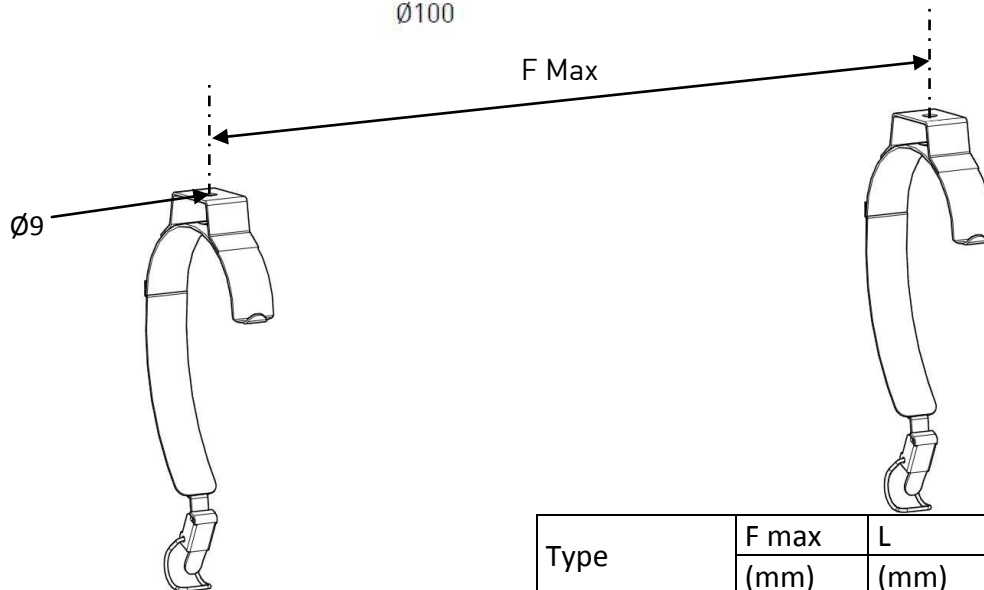

CEZANNE 100

Sammode

Notice de montage

Mounting instruction

Montageanweisung

Ne pas ouvrir sous tension
Do not open when energized
Nicht unter Spannung öffnen

Type	F max (mm)	L (mm)	Poids (Kg)
14 & 24W	612	708	2,5
21 & 39W	922	1018	3,2
28 & 54W	1222	1318	4
35, 49 & 80W	1522	1618	4,7

3. Vis centrale / Central screw / Zentrale schraube