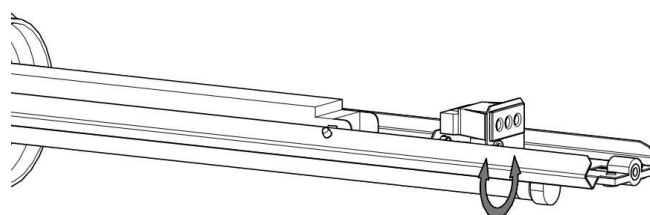

CEZANNE 100

Sammode

Notice de montage

Mounting instruction

Montageanweisung

Ne pas ouvrir sous tension
Do not open when energized
Nicht unter Spannung öffnen

Type	F max (mm)	L (mm)	Poids (Kg)
14 & 24W	612	708	2,5
21 & 39W	922	1018	3,2
28 & 54W	1222	1318	4
35, 49 & 80W	1522	1618	4,7

Installation & raccordement / Wiring / Verkabelung

1.

2.

3.

4.

5.

6.

7.

8.

9.

Maintenance Replacement / Austausch

Ne pas ouvrir sous tension
Do not open when energized
Nicht unter Spannung öffne

1. Position & câble / Position & cable / Position & kabel

Horizontal

Vertical

2. Flasques / End caps / Endkappen