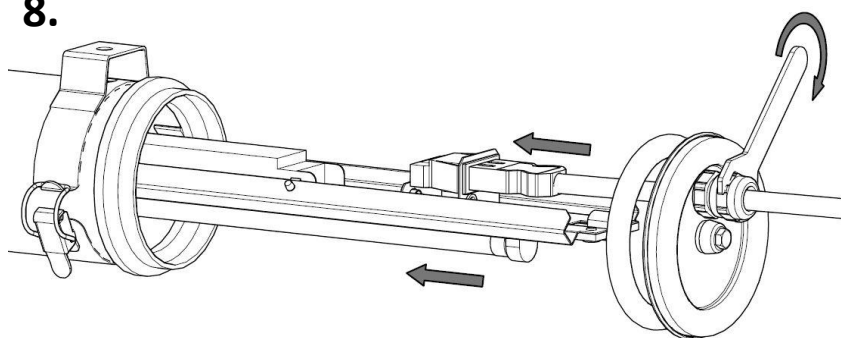

CEZANNE 100

Sammode

Notice de montage

Mounting instruction

Montageanweisung

Ne pas ouvrir sous tension
Do not open when energized
Nicht unter Spannung öffnen

Type	F max (mm)	L (mm)	Poids (Kg)
14 & 24W	612	708	2,5
21 & 39W	922	1018	3,2
28 & 54W	1222	1318	4
35, 49 & 80W	1522	1618	4,7

Installation & raccordement / Wiring / Verkabelung

1.

2.

3.

4.

5.

6.

7.

8.

9.

Maintenance Replacement / Austausch

Ne pas ouvrir sous tension
Do not open when energized
Nicht unter Spannung öffne

1. Position & câble / Position & cable / Position & kabel

Horizontal

Vertical

2. Flasques / End caps / Endkappen

3. Vis centrale / Central screw / Zentrale schraube