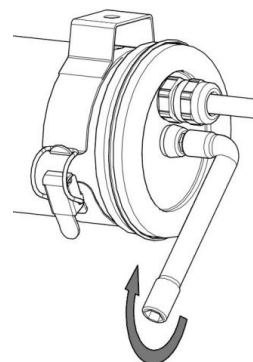

CEZANNE 100

Sammode

Notice de montage

Mounting instruction

Montageanweisung

Ne pas ouvrir sous tension
Do not open when energized
Nicht unter Spannung öffnen

Type	F max (mm)	L (mm)	Poids (Kg)
14 & 24W	612	708	2,5
21 & 39W	922	1018	3,2
28 & 54W	1222	1318	4
35, 49 & 80W	1522	1618	4,7

Installation & raccordement / Wiring / Verkabelung

1.

2.

3.

4.

5.

6.

7.

8.

9.

Maintenance Replacement / Austausch

Ne pas ouvrir sous tension
Do not open when energized
Nicht unter Spannung öffne

1. Position & câble / Position & cable / Position & kabel

Horizontal

Vertical

2. Flasques / End caps / Endkappen

3. Vis centrale / Central screw / Zentrale schraube