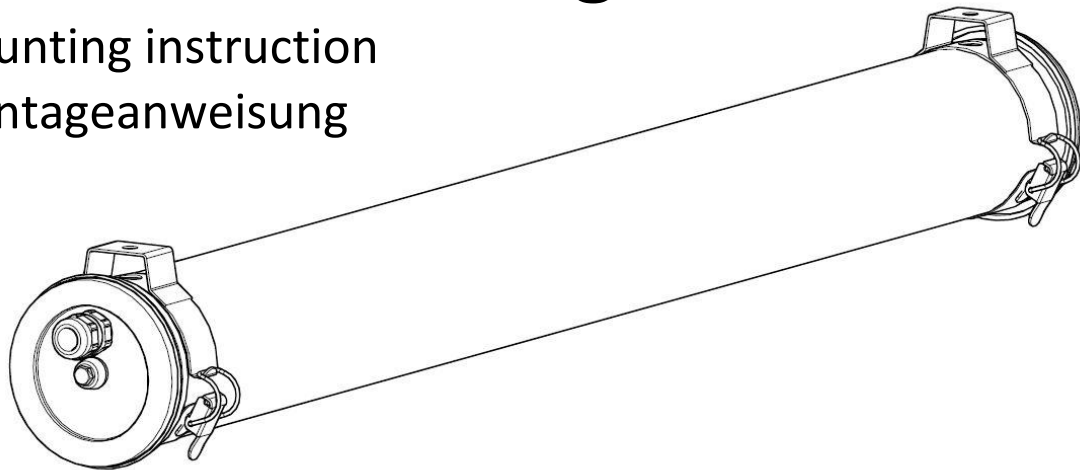

CEZANNE 100

Sammode

Notice de montage

Mounting instruction

Montageanweisung

Ne pas ouvrir sous tension
Do not open when energized
Nicht unter Spannung öffnen

Type	F max (mm)	L (mm)	Poids (Kg)
14 & 24W	612	708	2,5
21 & 39W	922	1018	3,2
28 & 54W	1222	1318	4
35, 49 & 80W	1522	1618	4,7