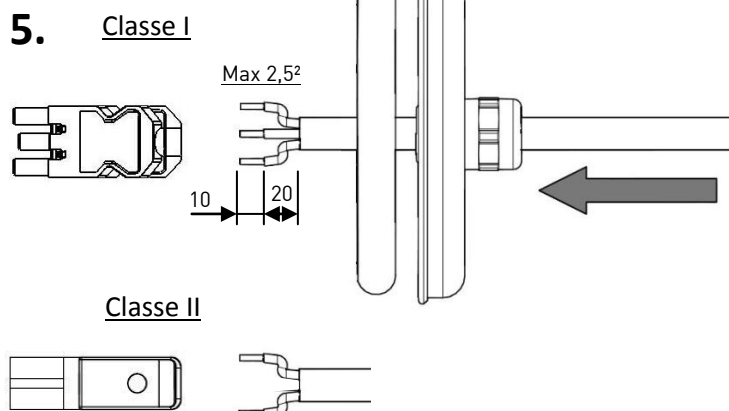

CEZANNE 100

Sammode

Notice de montage

Mounting instruction

Montageanweisung

Ne pas ouvrir sous tension
Do not open when energized
Nicht unter Spannung öffnen

Type	F max (mm)	L (mm)	Poids (Kg)
14 & 24W	612	708	2,5
21 & 39W	922	1018	3,2
28 & 54W	1222	1318	4
35, 49 & 80W	1522	1618	4,7

Installation & raccordement / Wiring / Verkabelung

1.

2.

3.

4.

5.

6.

7.

8.

9.

Maintenance Replacement / Austausch

Ne pas ouvrir sous tension
Do not open when energized
Nicht unter Spannung öffne

1. Position & câble / Position & cable / Position & kabel

Horizontal

Vertical

2. Flasques / End caps / Endkappen

3. Vis centrale / Central screw / Zentrale schraube