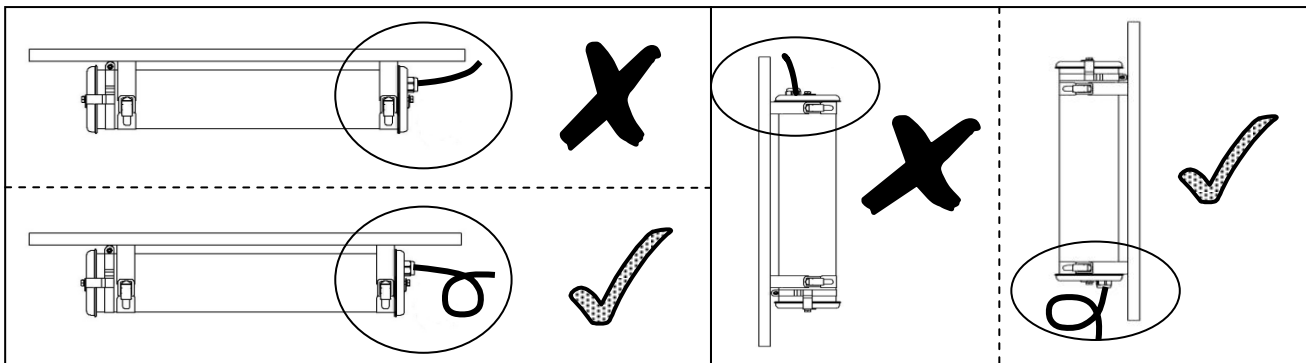

CEZANNE 100

Sammode

Notice de montage

Mounting instruction

Montageanweisung

Ne pas ouvrir sous tension
Do not open when energized
Nicht unter Spannung öffnen

Type	F max (mm)	L (mm)	Poids (Kg)
14 & 24W	612	708	2,5
21 & 39W	922	1018	3,2
28 & 54W	1222	1318	4
35, 49 & 80W	1522	1618	4,7

8.

9.

Maintenance Replacement / Austausch

Ne pas ouvrir sous tension
Do not open when energized
Nicht unter Spannung öffne

1. Position & câble / Position & cable / Position & kabel

Horizontal

Vertical

2. Flasques / End caps / Endkappen

3. Vis centrale / Central screw / Zentrale schraube