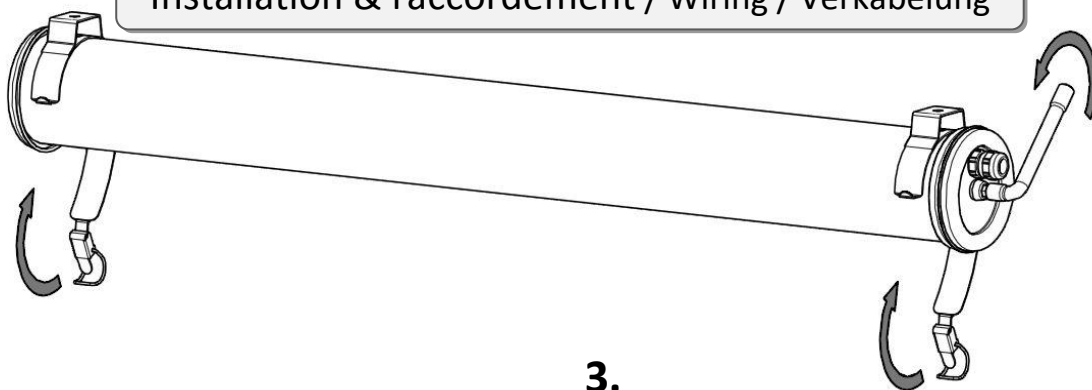

CEZANNE 100

Sammode

Notice de montage

Mounting instruction

Montageanweisung

Ne pas ouvrir sous tension
Do not open when energized
Nicht unter Spannung öffnen

Type	F max (mm)	L (mm)	Poids (Kg)
14 & 24W	612	708	2,5
21 & 39W	922	1018	3,2
28 & 54W	1222	1318	4
35, 49 & 80W	1522	1618	4,7

Installation & raccordement / Wiring / Verkabelung

1.

2.

3.

4.

5.

6.

7.

8.

9.

Maintenance Replacement / Austausch

Ne pas ouvrir sous tension
Do not open when energized
Nicht unter Spannung öffne

1. Position & câble / Position & cable / Position & kabel

Horizontal

Vertical

2. Flasques / End caps / Endkappen