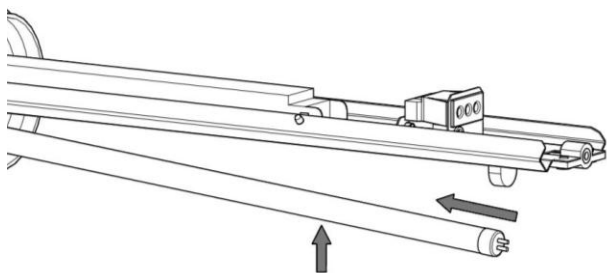

CEZANNE 100

Sammode

Notice de montage

Mounting instruction

Montageanweisung

Ne pas ouvrir sous tension
Do not open when energized
Nicht unter Spannung öffnen

Type	F max (mm)	L (mm)	Poids (Kg)
14 & 24W	612	708	2,5
21 & 39W	922	1018	3,2
28 & 54W	1222	1318	4
35, 49 & 80W	1522	1618	4,7

Installation & raccordement / Wiring / Verkabelung

1.

2.

3.

4.

5.

6.

7.

8.

9.

Maintenance Replacement / Austausch

Ne pas ouvrir sous tension
Do not open when energized
Nicht unter Spannung öffne

1. Position & câble / Position & cable / Position & kabel

Horizontal

Vertical

2. Flasques / End caps / Endkappen