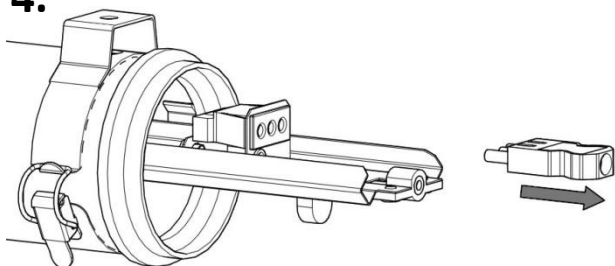

CEZANNE 100

Sammode

Notice de montage

Mounting instruction

Montageanweisung

Ne pas ouvrir sous tension
Do not open when energized
Nicht unter Spannung öffnen

Type	F max (mm)	L (mm)	Poids (Kg)
14 & 24W	612	708	2,5
21 & 39W	922	1018	3,2
28 & 54W	1222	1318	4
35, 49 & 80W	1522	1618	4,7

Installation & raccordement / Wiring / Verkabelung

1.

2.

3.

4.

5.

6.

7.

8.

9.

Maintenance Replacement / Austausch

Ne pas ouvrir sous tension
Do not open when energized
Nicht unter Spannung öffne

1. Position & câble / Position & cable / Position & kabel

Horizontal

Vertical

2. Flasques / End caps / Endkappen