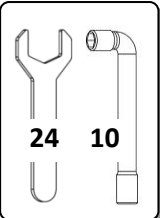

Installation & raccordement / Wiring / Verkabelung