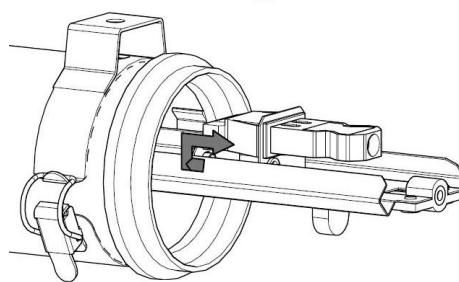

CEZANNE 100

Sammode

Notice de montage

Mounting instruction

Montageanweisung

Ne pas ouvrir sous tension
Do not open when energized
Nicht unter Spannung öffnen

Type	F max (mm)	L (mm)	Poids (Kg)
14 & 24W	612	708	2,5
21 & 39W	922	1018	3,2
28 & 54W	1222	1318	4
35, 49 & 80W	1522	1618	4,7

Installation & raccordement / Wiring / Verkabelung

1.

2.

3.

4.

5.

6.

7.

8.

9.

Maintenance Replacement / Austausch

Ne pas ouvrir sous tension
Do not open when energized
Nicht unter Spannung öffne

1. Position & câble / Position & cable / Position & kabel

Horizontal

Vertical

2. Flasques / End caps / Endkappen