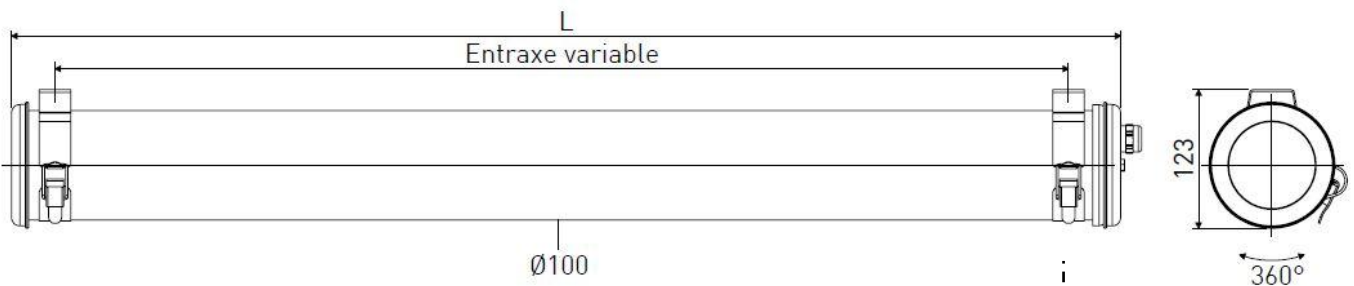

CEZANNE 100

Sammode

Notice de montage

Mounting instruction

Montageanweisung

Ne pas ouvrir sous tension
Do not open when energized
Nicht unter Spannung öffnen

Type	F max (mm)	L (mm)	Poids (Kg)
14 & 24W	612	708	2,5
21 & 39W	922	1018	3,2
28 & 54W	1222	1318	4
35, 49 & 80W	1522	1618	4,7

8.

9.

Maintenance Replacement / Austausch

Ne pas ouvrir sous tension
Do not open when energized
Nicht unter Spannung öffne

1. Position & câble / Position & cable / Position & kabel

Horizontal

Vertical

2. Flasques / End caps / Endkappen