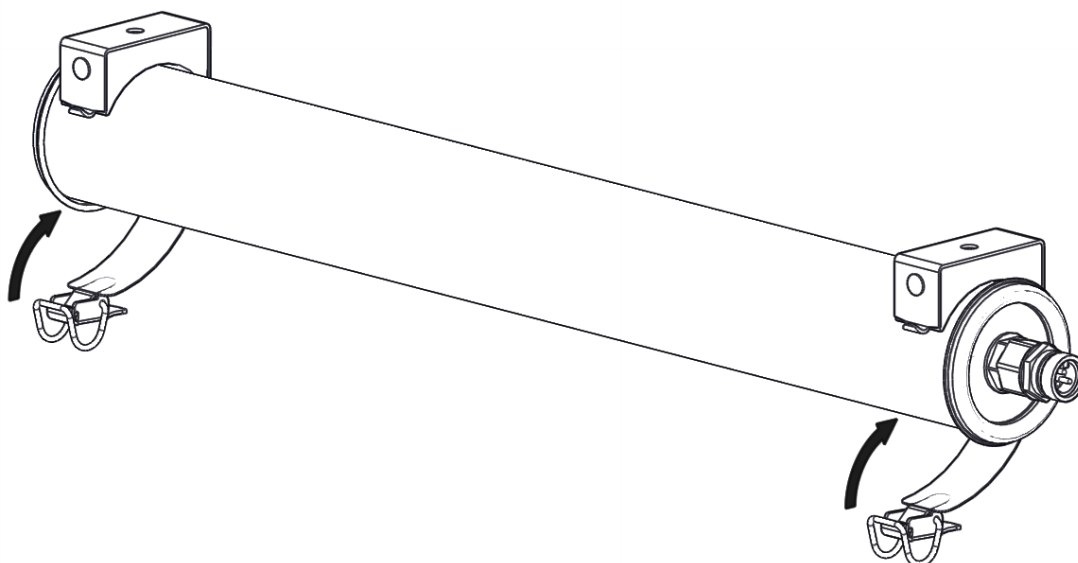

## Notice de montage

Mounting instruction

Montageanweisung

Sammode

Type	Puissance		F max (mm)	L (mm)
	24V DC	26V DC		
CEL70 2M6L10	17W	18W	550	613
CEL70 6M6L10	50W	55W	1550	1613

1.

2.

3.