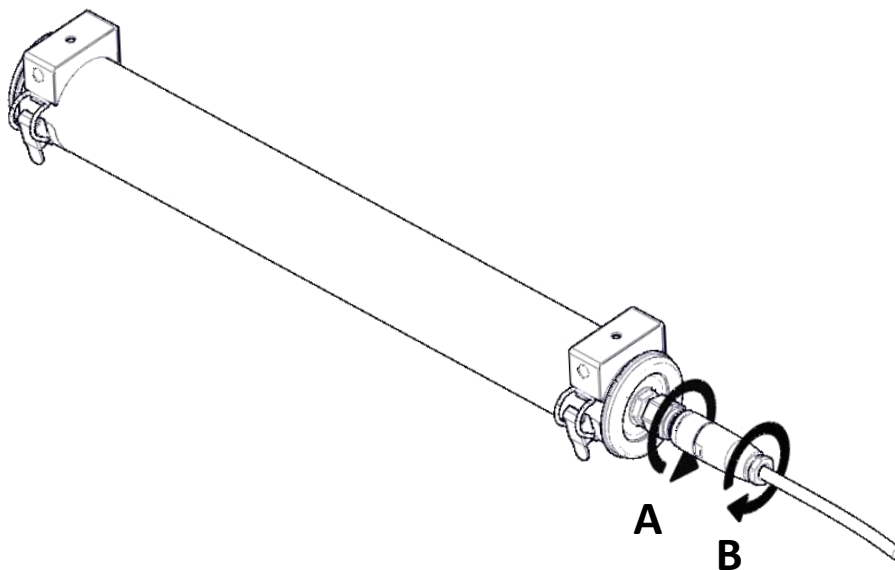

3.

Nous préconisons l'utilisation d'un câble spécial basse température à isolation silicone.

We recommend the use of a low-temperature special cable with silicone insulation.

Wir empfehlen die Verwendung von Niedertemperaturkabel mit Silikonisolierung.

4.