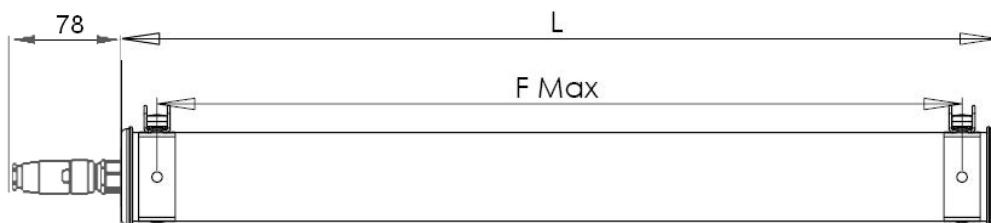

## Notice de montage

Mounting instruction

Montageanweisung

Sammode

Type	Puissance		F max (mm)	L (mm)
	24V DC	26V DC		
CEL70 2M6L10	17W	18W	550	613
CEL70 6M6L10	50W	55W	1550	1613

1.

2.

3.