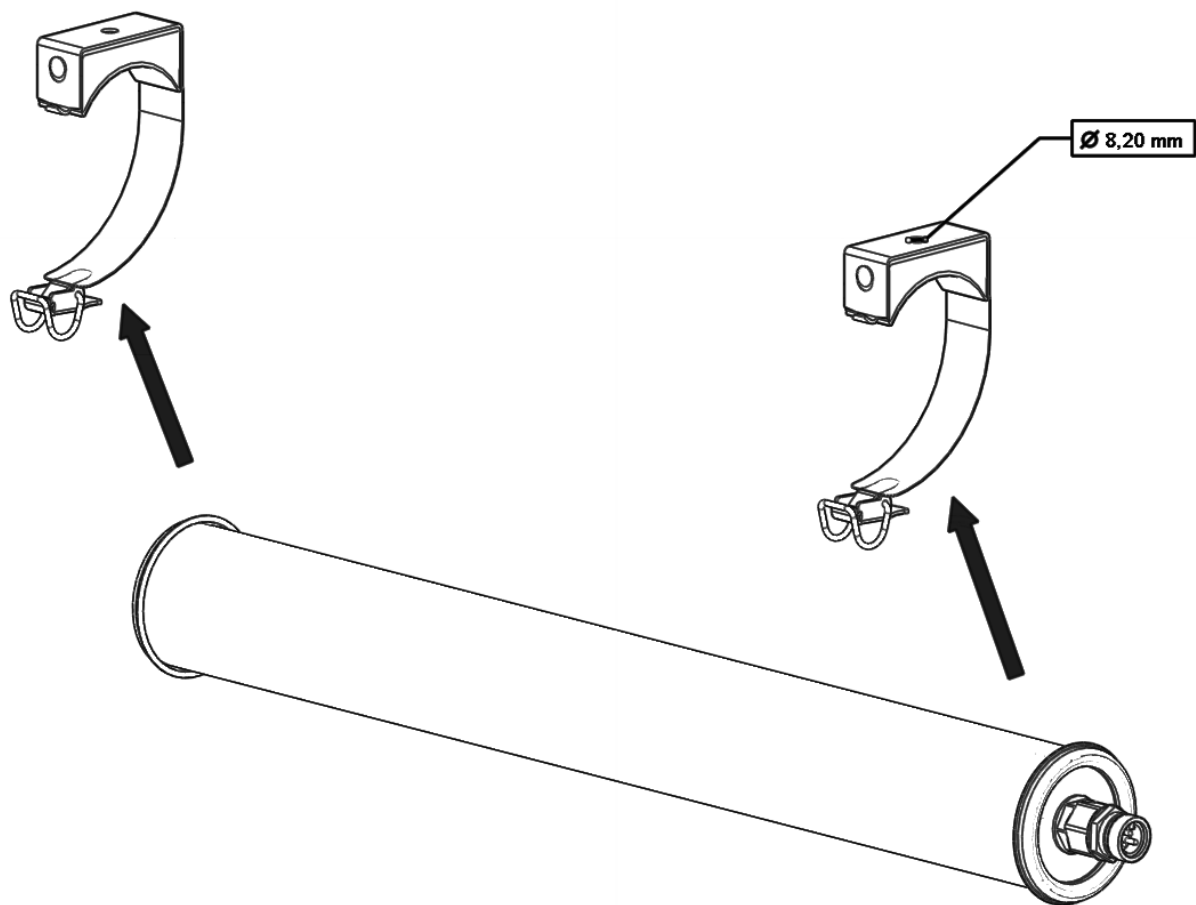

## Notice de montage

Mounting instruction

Montageanweisung

Sammode

Type	Puissance		F max (mm)	L (mm)
	24V DC	26V DC		
CEL70 2M6L10	17W	18W	550	613
CEL70 6M6L10	50W	55W	1550	1613

1.

2.

3.