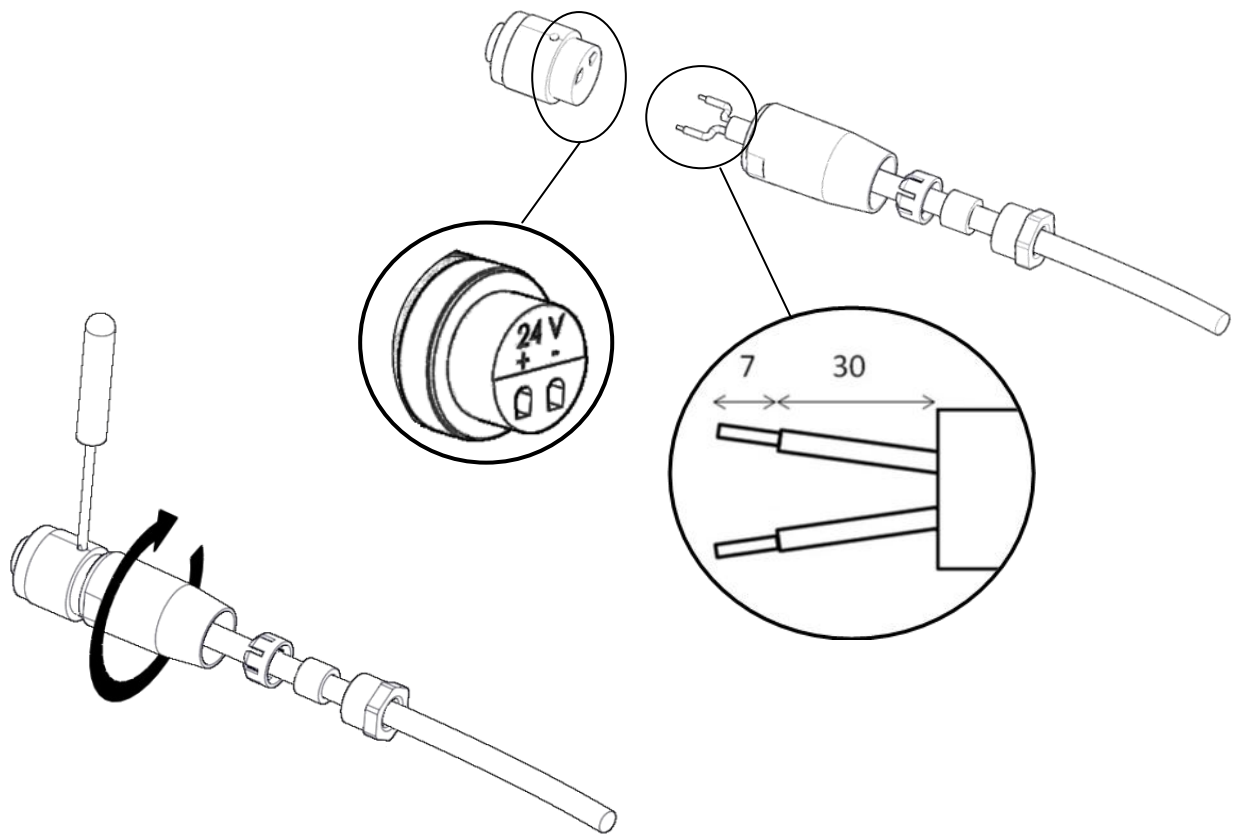

## Notice de montage

Mounting instruction

Montageanweisung

Sammode

Type	Puissance		F max (mm)	L (mm)
	24V DC	26V DC		
CEL70 2M6L10	17W	18W	550	613
CEL70 6M6L10	50W	55W	1550	1613

1.

2.

3.

### 3. Vis centrale / Central screw / Zentrale Schraube