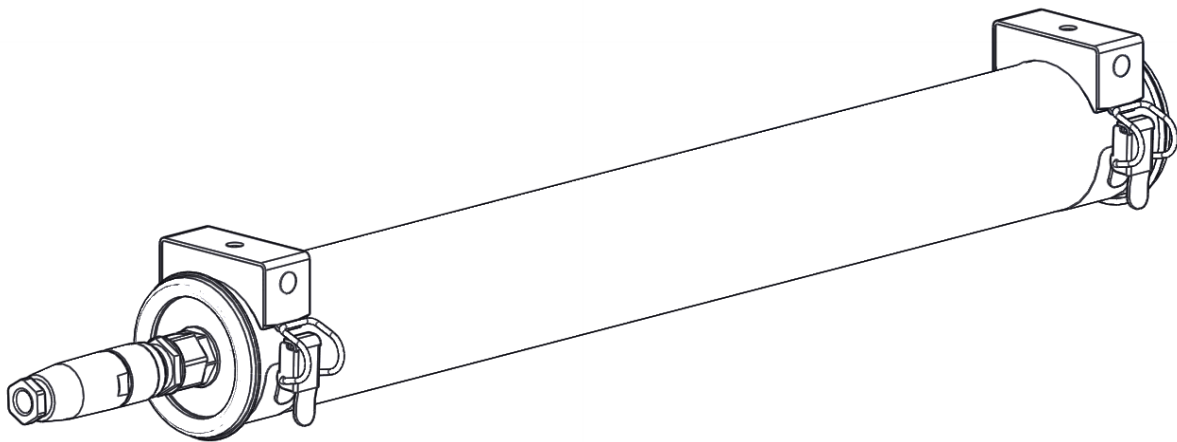

# CELSIUS 70

## Notice de montage

Mounting instruction

Montageanweisung

Sammode

Type	Puissance		F max (mm)	L (mm)
	24V DC	26V DC		
CEL70 2M6L10	17W	18W	550	613
CEL70 6M6L10	50W	55W	1550	1613

1.

2.

3.