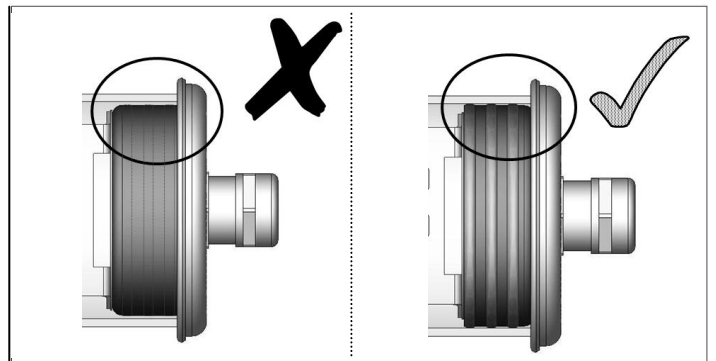

BENDZ 70

Sammode

Notice de montage

Mounting instruction / Montageanweisung

Ne pas ouvrir sous tension
Do not open when energized
Nicht unter Spannung öffnen

Installation & raccordement / Wiring / Verkabelung

1.

2.

3.

2, 5mm² Max

4.

1. Flasques / End caps / Endkappen

2. Joint d'étanchéité / Gasket / Dichtung

CAUTION	
	Composant sensible aux décharges électrostatiques
	Electrostatic sensitive device