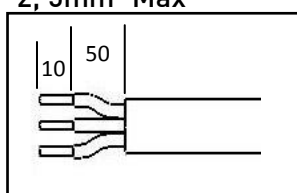

BENDZ 70

Sammode

Notice de montage

Mounting instruction / Montageanweisung

Ne pas ouvrir sous tension
Do not open when energized
Nicht unter Spannung öffnen

Installation & raccordement / Wiring / Verkabelung

1.

2.

3.

2, 5mm² Max

4.

1. Flasques / End caps / Endkappen

2. Joint d'étanchéité / Gasket / Dichtung

CAUTION	
	Composant sensible aux décharges électrostatiques
	Electrostatic sensitive device