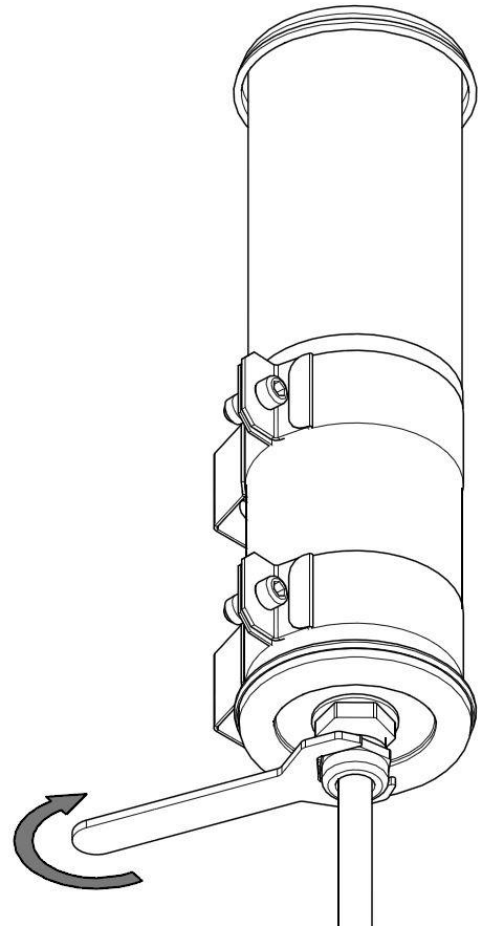

## Notice de montage

Mounting instruction / Montageanweisung

Ne pas ouvrir sous tension  
Do not open when energized  
Nicht unter Spannung öffnen

Installation & raccordement / Wiring / Verkabelung

1.

2.

3.

4.

1. Flasques / End caps / Endkappen

2. Joint d'étanchéité / Gasket / Dichtung

<b>CAUTION</b>	
	Composant sensible aux décharges électrostatiques Electrostatic sensitive device

Maintenance / Lamp replacement / Austausch