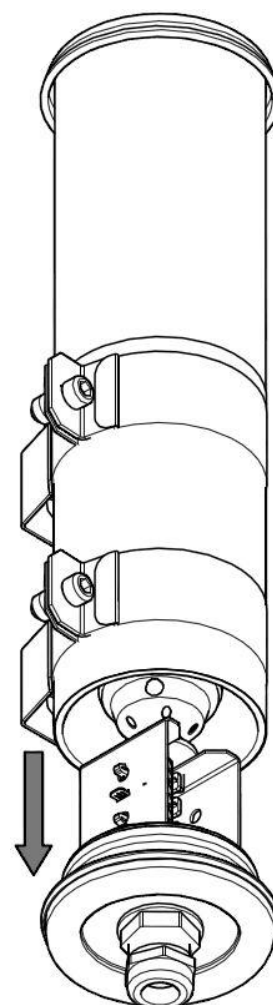

BENDZ 70

Sammode

Notice de montage

Mounting instruction / Montageanweisung

Ne pas ouvrir sous tension
Do not open when energized
Nicht unter Spannung öffnen

Installation & raccordement / Wiring / Verkabelung

1.

2.

3.

2, 5mm² Max

4.

1. Flasques / End caps / Endkappen

2. Joint d'étanchéité / Gasket / Dichtung

CAUTION	
	Composant sensible aux décharges électrostatiques
	Electrostatic sensitive device