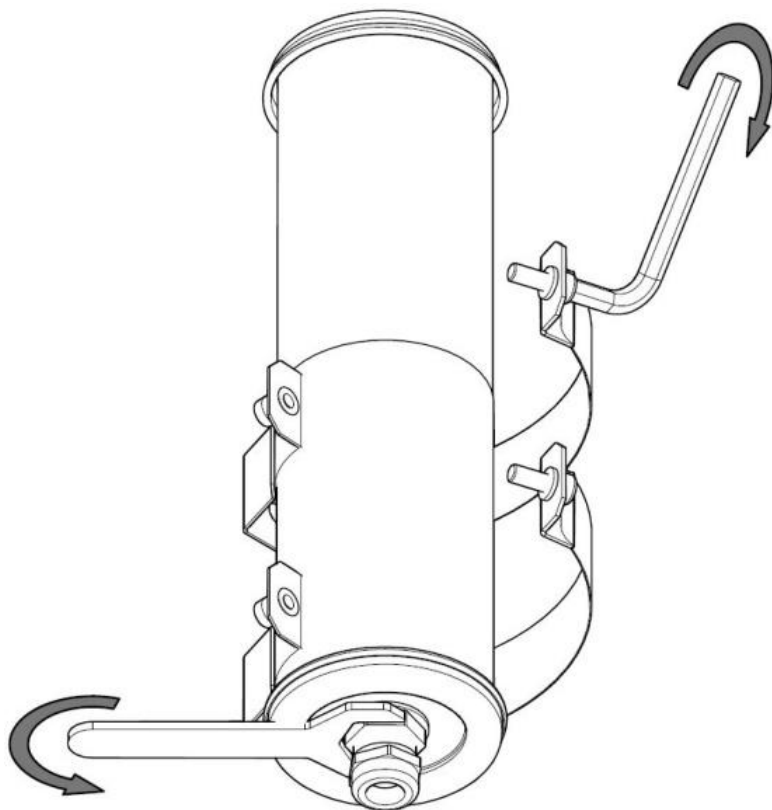

BENDZ 70

Sammode

Notice de montage

Mounting instruction / Montageanweisung

Ne pas ouvrir sous tension
Do not open when energized
Nicht unter Spannung öffnen

Installation & raccordement / Wiring / Verkabelung

1.

2.

3.

2, 5mm² Max

4.

1. Flasques / End caps / Endkappen

2. Joint d'étanchéité / Gasket / Dichtung

CAUTION	
	Composant sensible aux décharges électrostatiques
	Electrostatic sensitive device