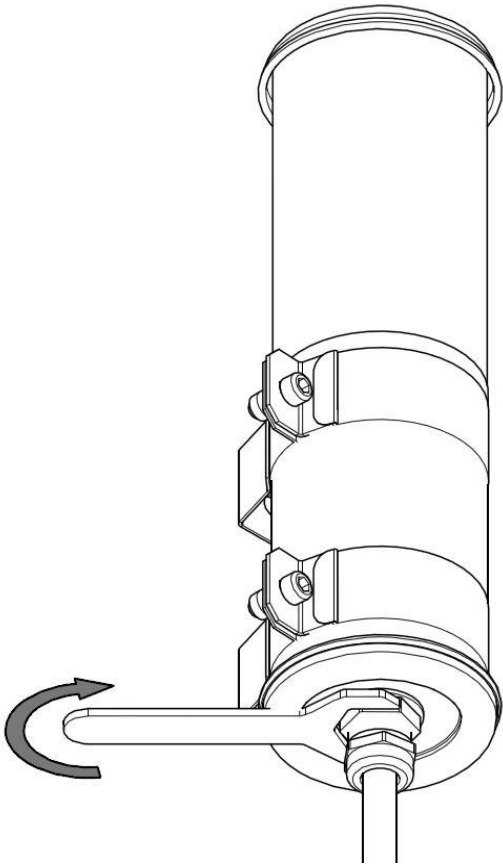

BENDZ 70

Sammode

Notice de montage

Mounting instruction / Montageanweisung

Ne pas ouvrir sous tension
Do not open when energized
Nicht unter Spannung öffnen

Installation & raccordement / Wiring / Verkabelung

1.

2.

3.

2, 5mm² Max

4.

1. Flasques / End caps / Endkappen

2. Joint d'étanchéité / Gasket / Dichtung

CAUTION	
	Composant sensible aux décharges électrostatiques
	Electrostatic sensitive device