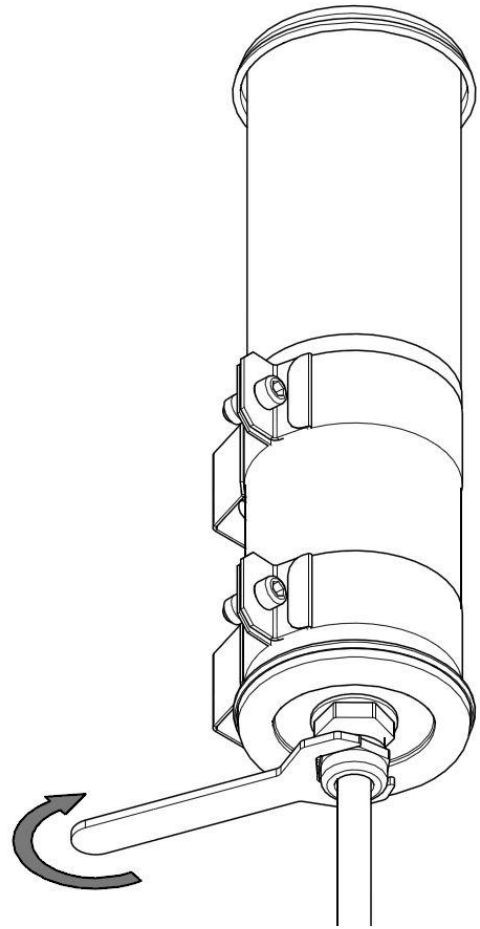

BENDZ 70

Sammode

Notice de montage

Mounting instruction / Montageanweisung

Ne pas ouvrir sous tension
Do not open when energized
Nicht unter Spannung öffnen

Installation & raccordement / Wiring / Verkabelung

1.

2.

3.

2, 5mm² Max

4.

1. Flasques / End caps / Endkappen

2. Joint d'étanchéité / Gasket / Dichtung

CAUTION	
	Composant sensible aux décharges électrostatiques
	Electrostatic sensitive device