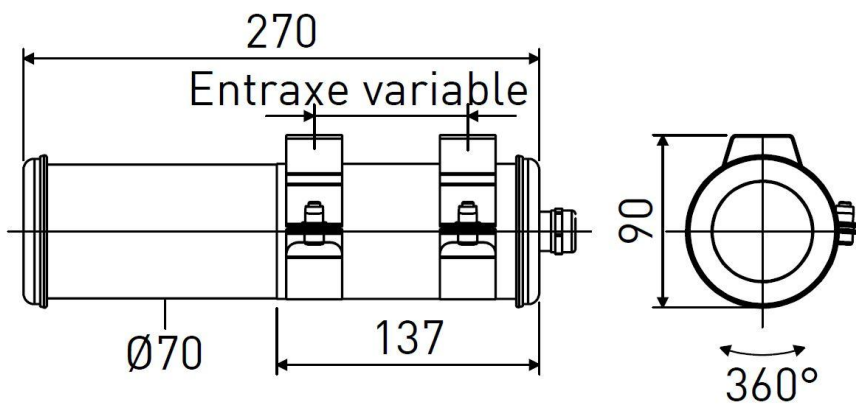

BENDZ 70

Sammode

Notice de montage

Mounting instruction / Montageanweisung

Ne pas ouvrir sous tension
Do not open when energized
Nicht unter Spannung öffnen

Installation & raccordement / Wiring / Verkabelung

1.

2.

3.

2, 5mm² Max

4.

1. Flasques / End caps / Endkappen

2. Joint d'étanchéité / Gasket / Dichtung

CAUTION	
	Composant sensible aux décharges électrostatiques
	Electrostatic sensitive device