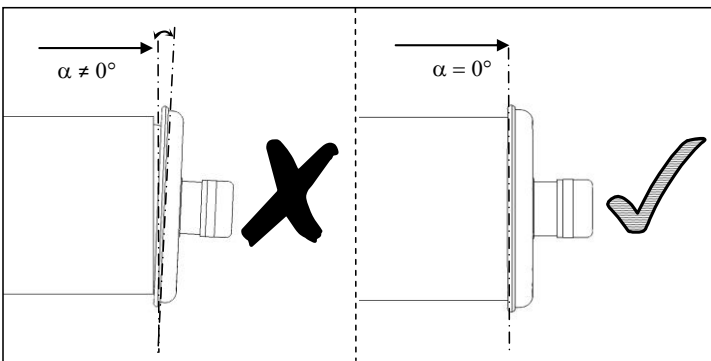

BENDZ 70

Sammode

Notice de montage

Mounting instruction / Montageanweisung

Ne pas ouvrir sous tension
Do not open when energized
Nicht unter Spannung öffnen

Installation & raccordement / Wiring / Verkabelung

1.

2.

3.

2, 5mm² Max

4.

1. Flasques / End caps / Endkappen

2. Joint d'étanchéité / Gasket / Dichtung

CAUTION	
	Composant sensible aux décharges électrostatiques
	Electrostatic sensitive device