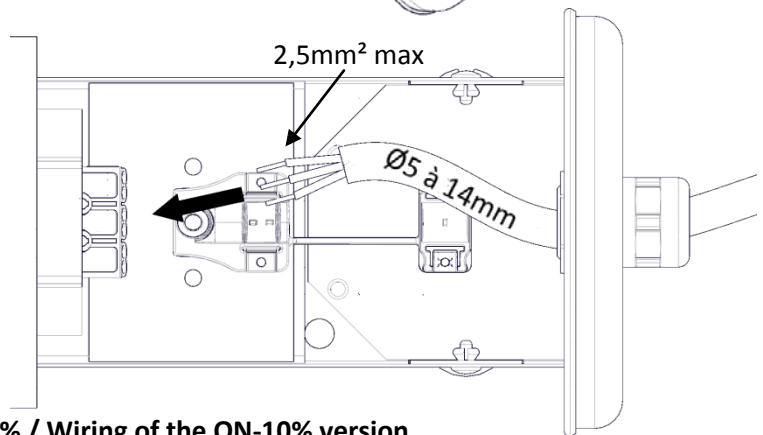

VOUET

Sammode

Notice de montage

Mounting instruction

Montageanweisung

1,4kg

Ne pas ouvrir sous tension
Do not open when energized
Nicht unter Spannung öffnen

Installation & raccordement / Wiring / Verkabelung

1.

2.

3.

	L	L'	N
Modèle ON-OFF	L		N
Modèle ON-10% (...MV10)	L	L'	N

N.B.: Raccordement de la version ON-10% / Wiring of the ON-10% version

Comportement/Behaviour :

L	L'	
OFF	OFF	=> OFF
ON	OFF	=> 10%
ON	ON	=> ON