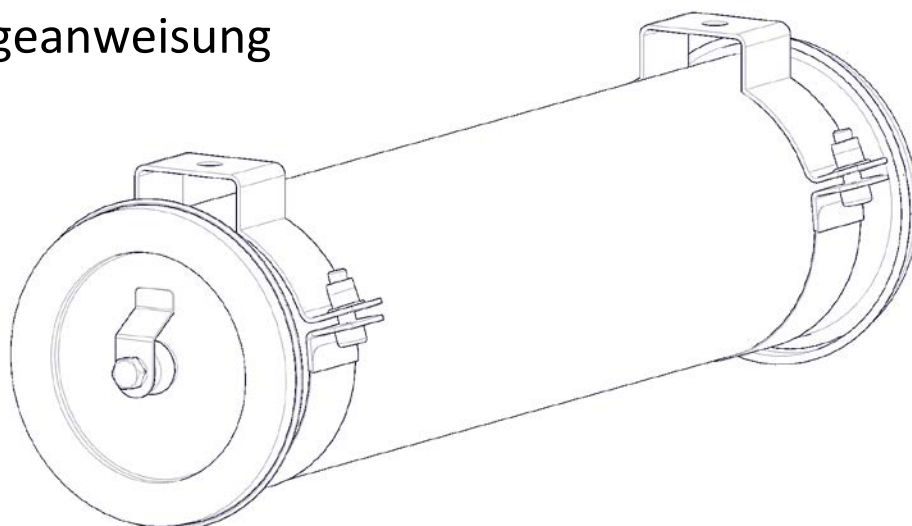

VOUET

Sammode

Notice de montage

Mounting instruction

Montageanweisung

1,4kg

Ne pas ouvrir sous tension
Do not open when energized
Nicht unter Spannung öffnen

Installation & raccordement / Wiring / Verkabelung