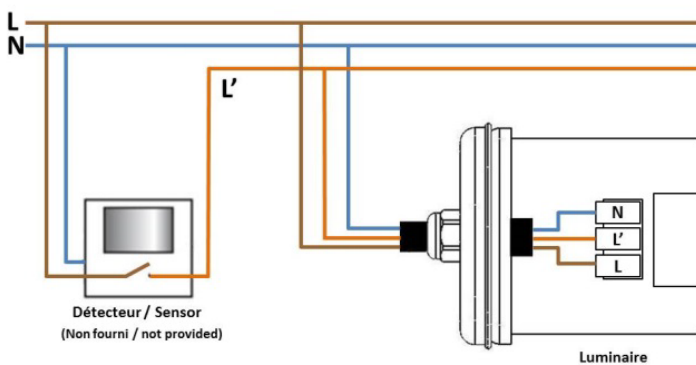

VOUET

Sammode

Notice de montage

Mounting instruction

Montageanweisung

1,4kg

Ne pas ouvrir sous tension
Do not open when energized
Nicht unter Spannung öffnen

Installation & raccordement / Wiring / Verkabelung

1.

2.

3.

	L	L'	N
Modèle ON-OFF	L		N
Modèle ON-10% (...MV10)	L	L'	N

N.B.: Raccordement de la version ON-10% / Wiring of the ON-10% version

Comportement/Behaviour :

L	L'	
OFF	OFF	=> OFF
ON	OFF	=> 10%
ON	ON	=> ON

1. Position & câble / Position & cable / Position & kabel

Horizontal

Vertical

2. Flasques / End caps / Endkappen

3. Vis centrale / Central screw / Zentrale schraube

Maintenance / Lamp replacement / Austausch