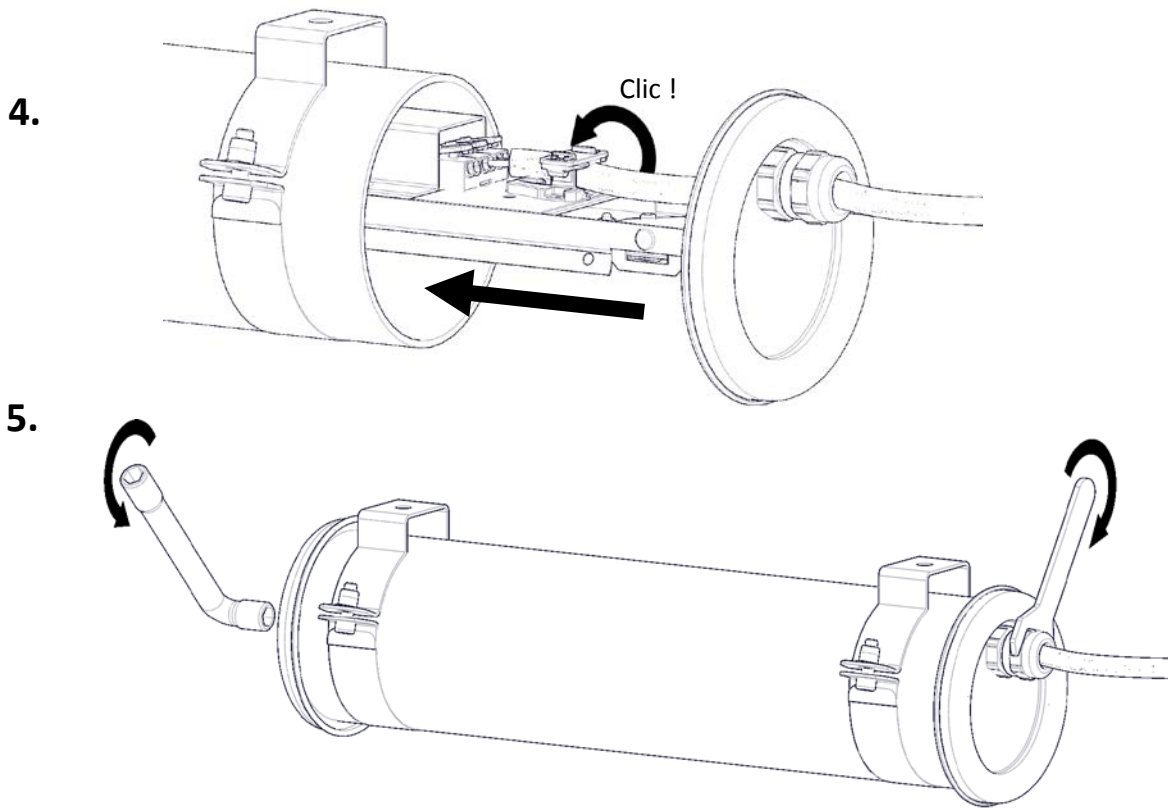

VOUET

Sammode

Notice de montage

Mounting instruction

Montageanweisung

1,4kg

Ne pas ouvrir sous tension
Do not open when energized
Nicht unter Spannung öffnen

Installation & raccordement / Wiring / Verkabelung

1.

2.

3.

	L	L'	N
Modèle ON-OFF	L		N
Modèle ON-10% (...MV10)	L	L'	N

N.B.: Raccordement de la version ON-10% / Wiring of the ON-10% version

Comportement/Behaviour :

L	L'	
OFF	OFF	=> OFF
ON	OFF	=> 10%
ON	ON	=> ON

1. Position & câble / Position & cable / Position & kabel

Horizontal

Vertical

2. Flasques / End caps / Endkappen

3. Vis centrale / Central screw / Zentrale schraube

Maintenance / Lamp replacement / Austausch