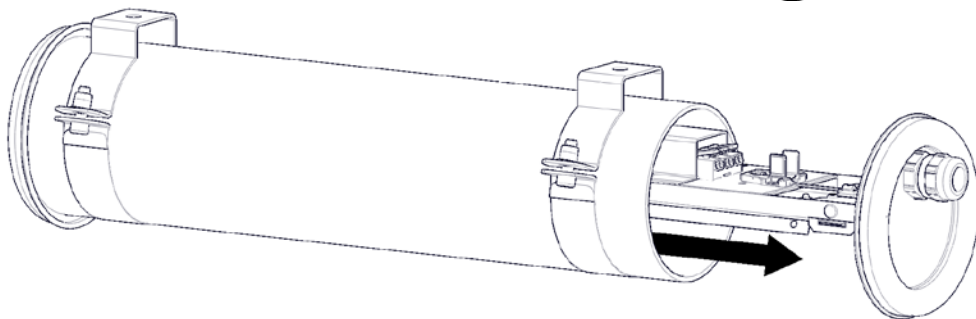

3.

	L	L'	N
Modèle ON-OFF	L		N
Modèle ON-10% (...MV10)	L	L'	N