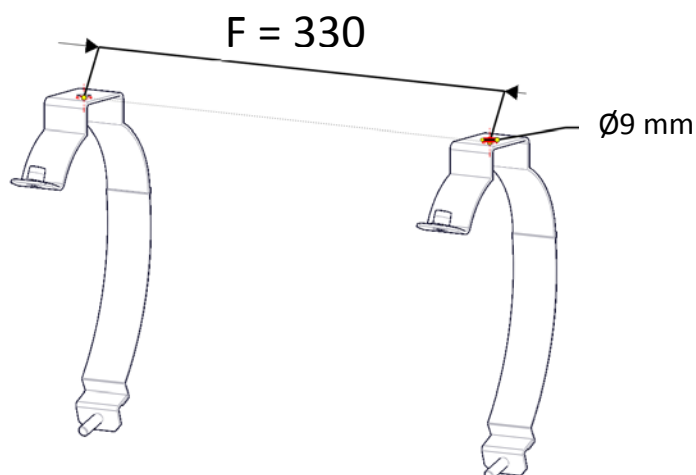

VOUET

Sammode

Notice de montage

Mounting instruction

Montageanweisung

1,4kg

Ne pas ouvrir sous tension
Do not open when energized
Nicht unter Spannung öffnen

Installation & raccordement / Wiring / Verkabelung