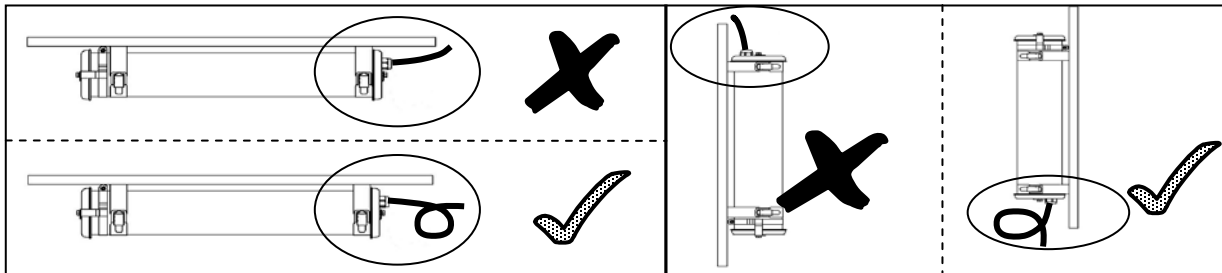

VOUET

Sammode

Notice de montage

Mounting instruction

Montageanweisung

1,4kg

Ne pas ouvrir sous tension
Do not open when energized
Nicht unter Spannung öffnen

Installation & raccordement / Wiring / Verkabelung

1.

2.

3.

	L	L'	N
Modèle ON-OFF	L		N
Modèle ON-10% (...MV10)	L	L'	N

N.B.: Raccordement de la version ON-10% / Wiring of the ON-10% version

Comportement/Behaviour :

L	L'	
OFF	OFF	=> OFF
ON	OFF	=> 10%
ON	ON	=> ON

1. Position & câble / Position & cable / Position & kabel

Horizontal

Vertical

2. Flasques / End caps / Endkappen

3. Vis centrale / Central screw / Zentrale schraube

Maintenance / Lamp replacement / Austausch