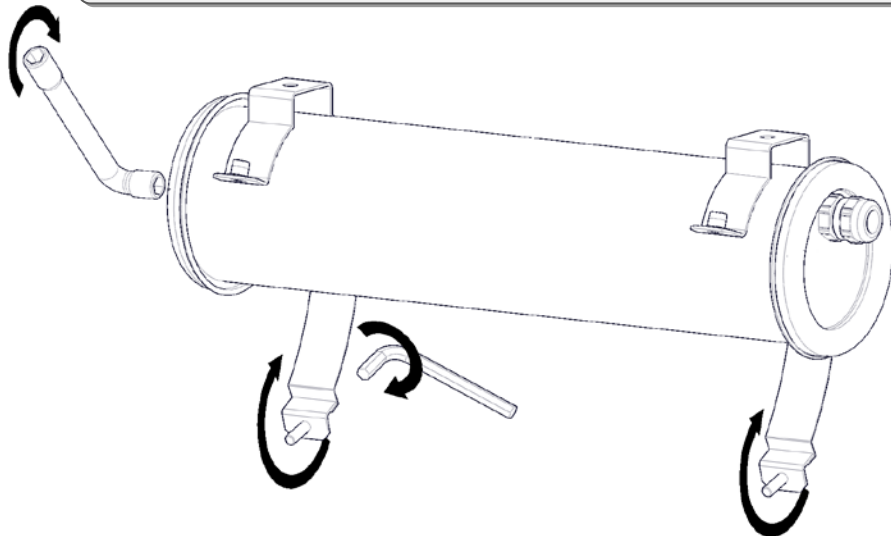

Installation & raccordement / Wiring / Verkabelung

1.

2.

3.

	L	L'	N
Modèle ON-OFF	L		N
Modèle ON-10% (...MV10)	L	L'	N

N.B.: Raccordement de la version ON-10% / Wiring of the ON-10% version

Comportement/Behaviour :

L	L'	
OFF	OFF	=> OFF
ON	OFF	=> 10%
ON	ON	=> ON

NE PAS MELANGER SUR LA PHASE DE CONSIGNE L' DES LUMINAIRES DE MODELES DIFFERENTS (versions ON-OFF et ON-10%, autres marques...)
DO NOT WIRE DIFFERENT KIND OF LUMINAIRES ON THE SAME L' LINE (ON-OFF or ON-10% versions, other manufacturers...)