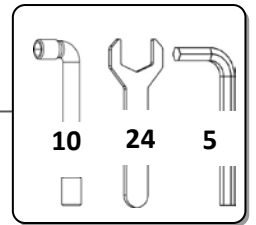

VOUET

Sammode

Notice de montage

Mounting instruction

Montageanweisung

1,4kg

Ne pas ouvrir sous tension
Do not open when energized
Nicht unter Spannung öffnen

Installation & raccordement / Wiring / Verkabelung

1. Position & câble / Position & cable / Position & kabel

Horizontal

Vertical

2. Flasques / End caps / Endkappen

3. Vis centrale / Central screw / Zentrale schraube

Maintenance / Lamp replacement / Austausch