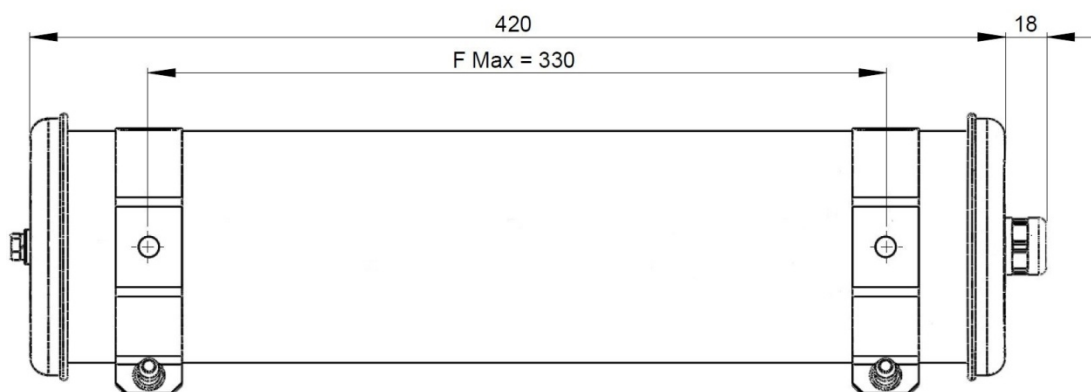

VOUET

Sammode

Notice de montage

Mounting instruction

Montageanweisung

1,4kg

Ne pas ouvrir sous tension
Do not open when energized
Nicht unter Spannung öffnen

Installation & raccordement / Wiring / Verkabelung