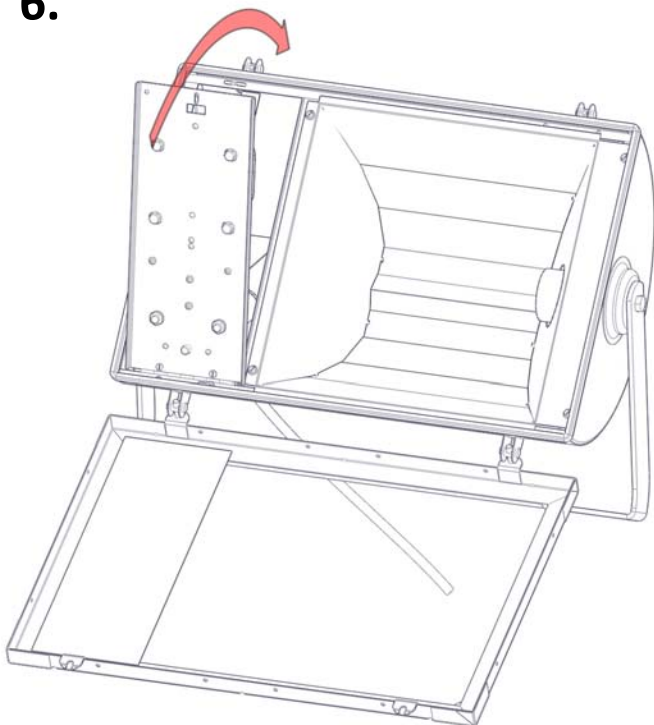

HO7RN-F 3G1,5/3G2,5

6.