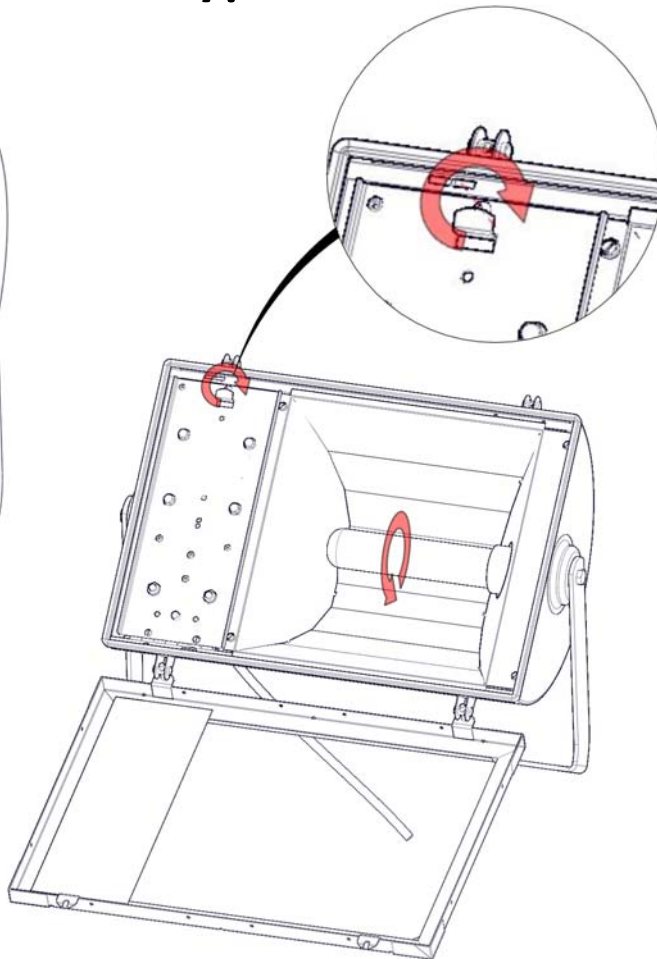

5.

HO7RN-F 3G1,5/3G2,5

6.

7.