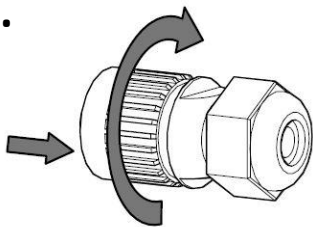

Installation & raccordement / Wiring / Verkabelung

1.

2.

3.

4.

5.

6.