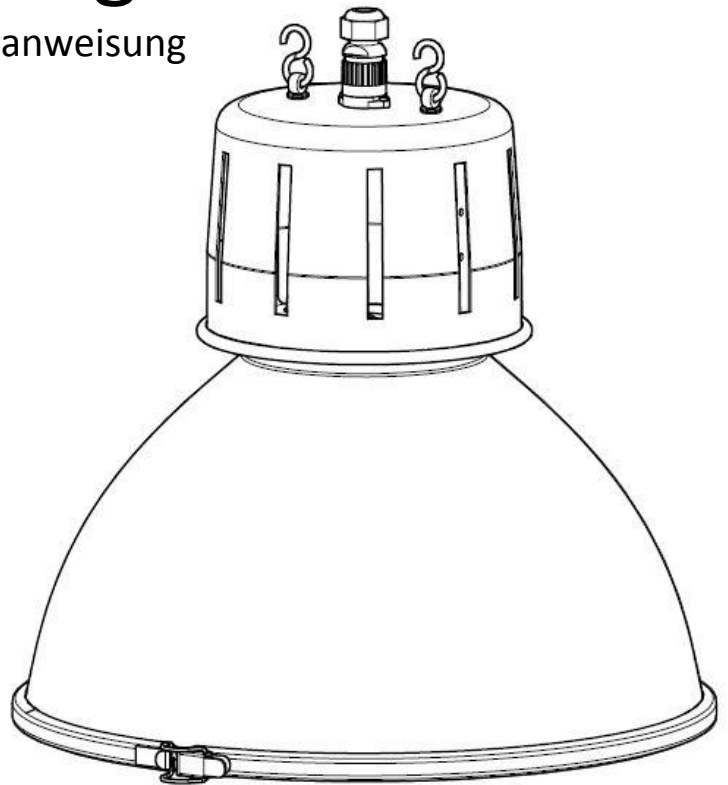

GOSHUN IM

Sammode

Notice de montage

Mounting instruction / Montageanweisung

Ne pas ouvrir sous tension
Do not open when energized
Nicht unter Spannung öfne

Installation & raccordement / Wiring / Verkabelung