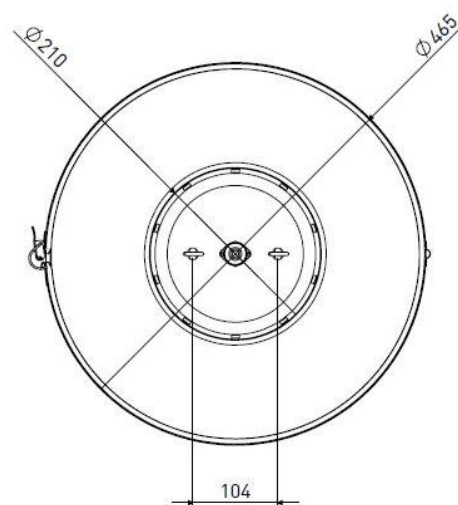

GOSHUN IM

Sammode

Notice de montage

Mounting instruction / Montageanweisung

Ne pas ouvrir sous tension
Do not open when energized
Nicht unter Spannung öfne

Installation & raccordement / Wiring / Verkabelung

1.

2.

3.

4.

5.

6.

7.

8.