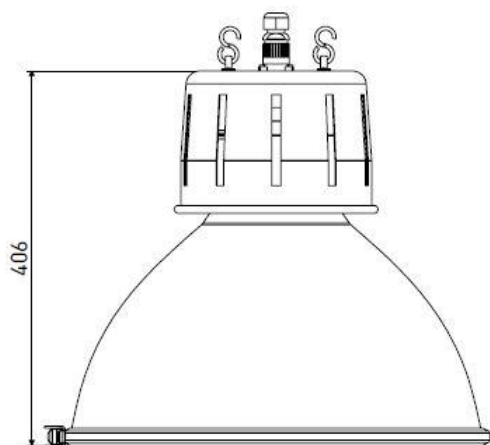

GOSHUN IM

Sammode

Notice de montage

Mounting instruction / Montageanweisung

Ne pas ouvrir sous tension
Do not open when energized
Nicht unter Spannung öfne

Installation & raccordement / Wiring / Verkabelung