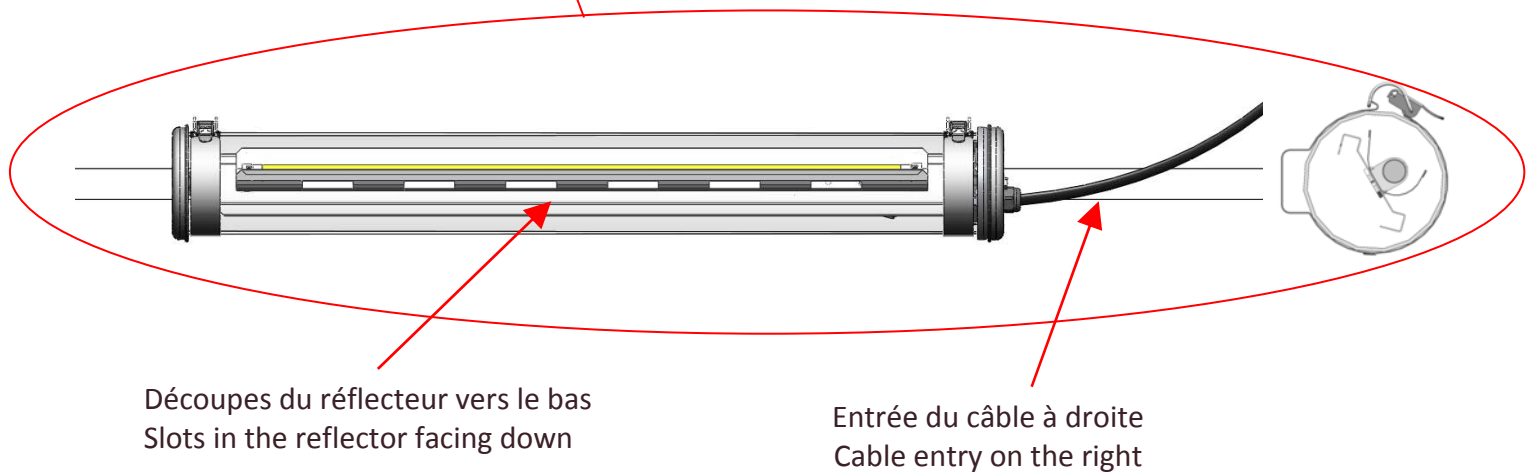

DARWIN 100 FV

Sammode

Sélection du type de luminaire (droit/gauche)

Selection of the luminaire type (right/left)

Type droit/ Type right

Type gauche/ Type left

Entrée du câble à gauche
Cable entry on the left

Découpes du réflecteur vers le bas
Slots in the reflector facing down