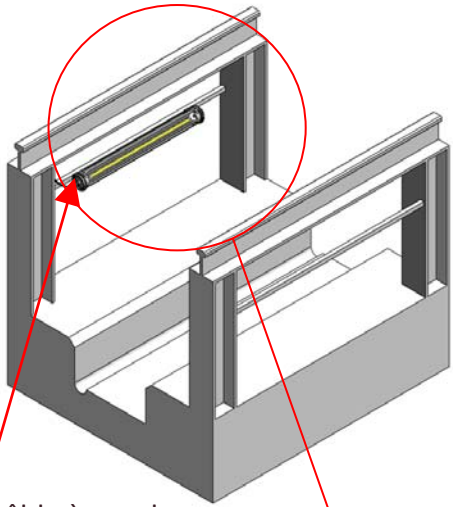

DARWIN 100 FV

Sammode

Sélection du type de luminaire (droit/gauche)

Selection of the luminaire type (right/left)

Type droit/ Type right

Type gauche/ Type left

Entrée du câble à gauche
Cable entry on the left

Découpes du réflecteur vers le bas
Slots in the reflector facing down