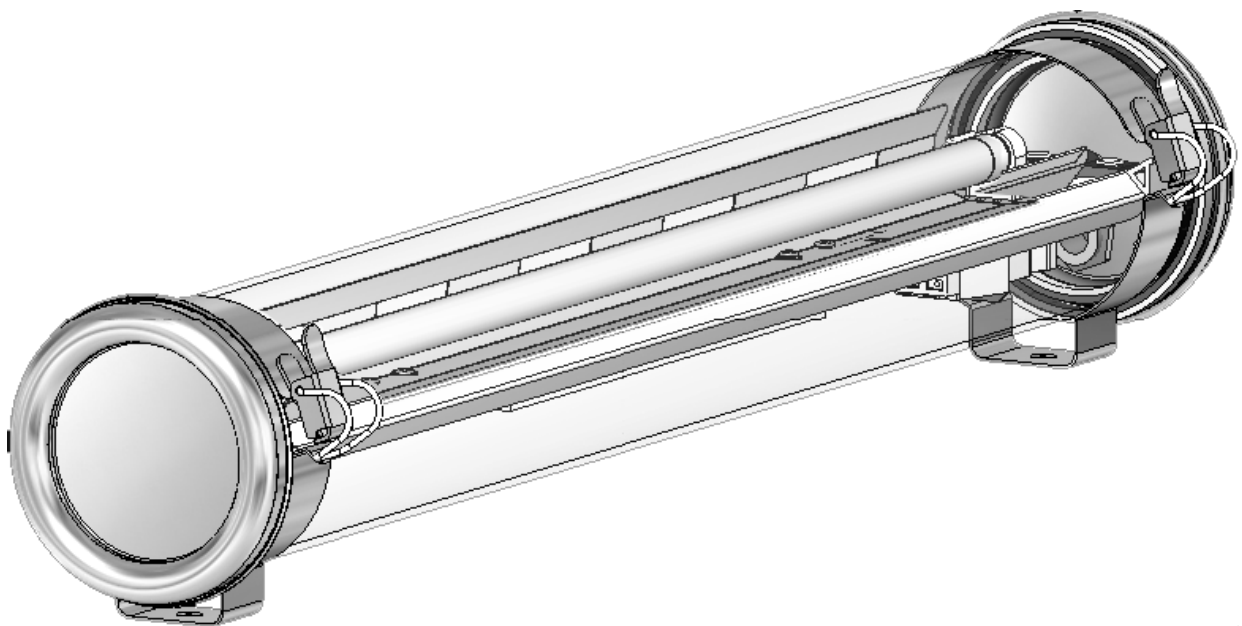

DARWIN 100 FV

Sammode

Sélection du type de luminaire (droit/gauche)

Selection of the luminaire type (right/left)

Type droit/ Type right

Type gauche/ Type left

Entrée du câble à gauche
Cable entry on the left

Découpes du réflecteur vers le bas
Slots in the reflector facing down