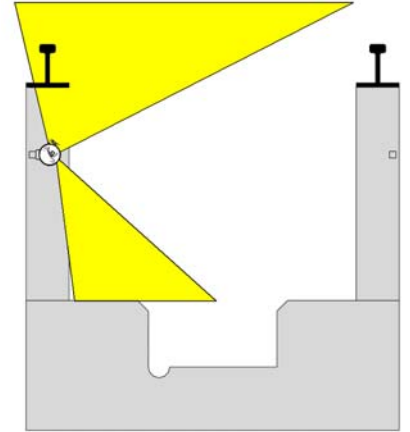

DARWIN 100 FV

Sammode

Sélection du type de luminaire (droit/gauche)

Selection of the luminaire type (right/left)

Type droit/ Type right

Type gauche/ Type left

Entrée du câble à gauche
Cable entry on the left

Découpes du réflecteur vers le bas
Slots in the reflector facing down