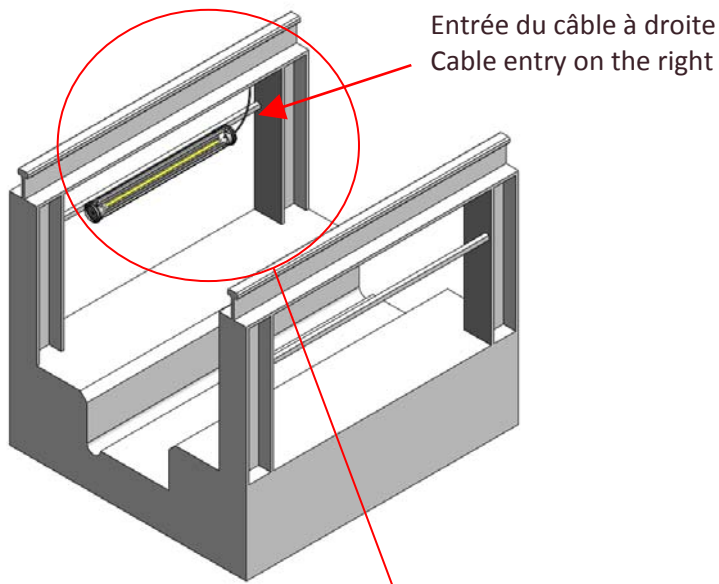

DARWIN 100 FV

Sammode

Sélection du type de luminaire (droit/gauche)

Selection of the luminaire type (right/left)

Type droit/ Type right

Type gauche/ Type left

Entrée du câble à gauche
Cable entry on the left

Découpes du réflecteur vers le bas
Slots in the reflector facing down