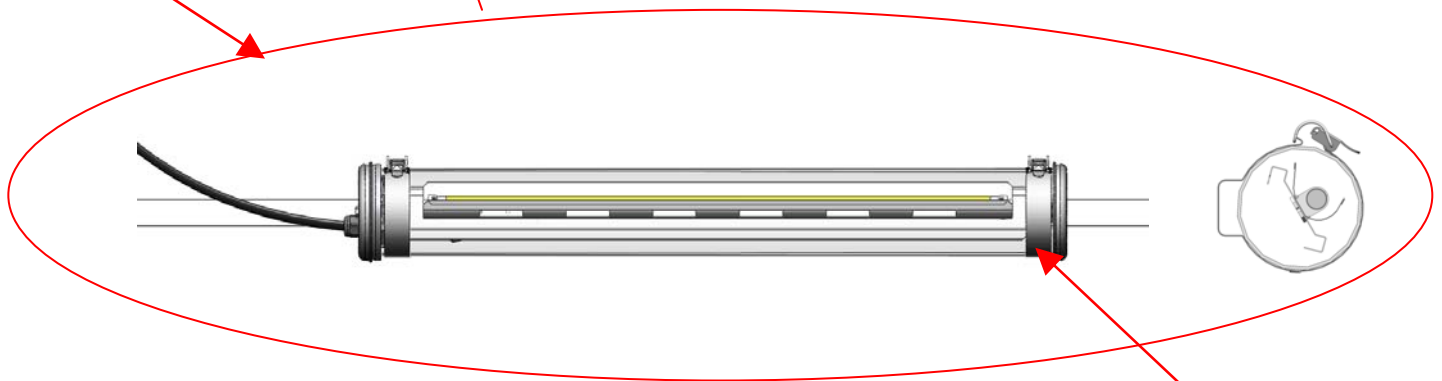

DARWIN 100 FV

Sammode

Sélection du type de luminaire (droit/gauche)

Selection of the luminaire type (right/left)

Type droit/ Type right

Type gauche/ Type left

Entrée du câble à gauche
Cable entry on the left

Découpes du réflecteur vers le bas
Slots in the reflector facing down