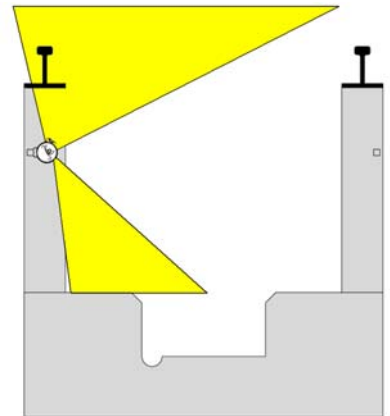

DARWIN 100 FV

Sammode

Sélection du type de luminaire (droit/gauche)

Selection of the luminaire type (right/left)

Type droit/ Type right

Type gauche/ Type left

Entrée du câble à gauche
Cable entry on the left

Découpes du réflecteur vers le bas
Slots in the reflector facing down