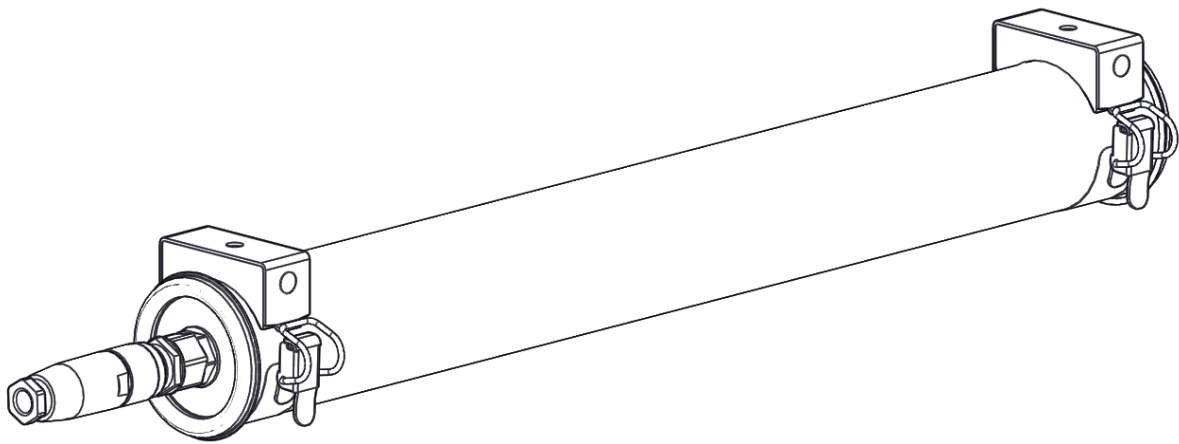

CELSIUS 70

Notice de montage

Mounting instruction

Montageanweisung

Sammode

Type	Puissance		F max (mm)	L (mm)
	24V DC	26V DC		
CEL70 2M6L10	17W	18W	550	613
CEL70 6M6L10	50W	55W	1550	1613

1.

2.

3.

Nous préconisons l'utilisation d'un câble spécial basse température à isolation silicone.

We recommend the use of a low-temperature special cable with silicone insulation.

Wir empfehlen die Verwendung von Niedertemperaturkabel mit Silikonisolierung.

4.

1. Position & câble / Position & cable / Position & Kabel

Horizontal

Vertical

2. Flasques / End caps / Endkappen

3. Vis centrale / Central screw / Zentrale Schraube