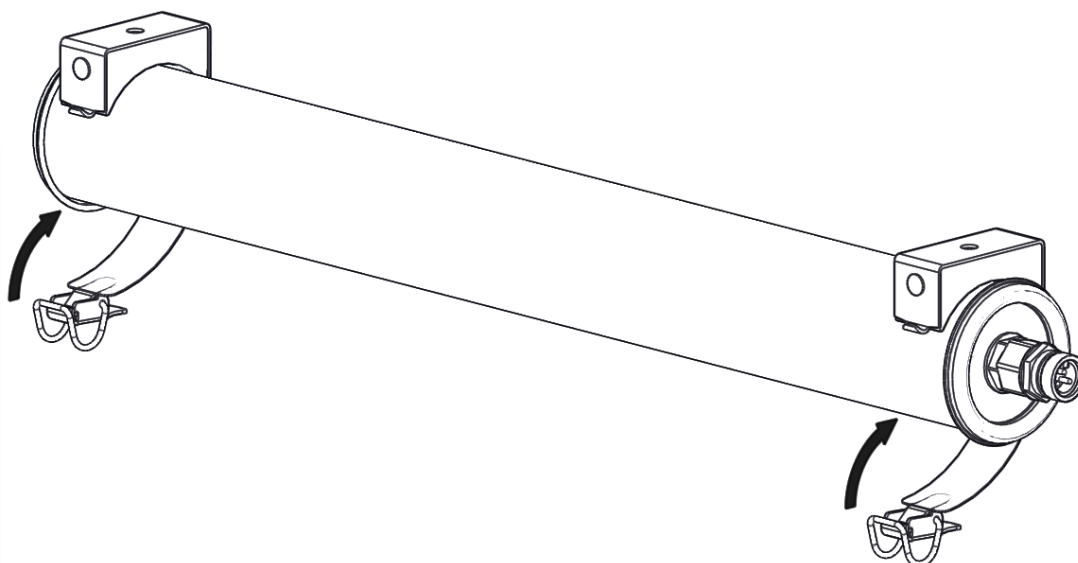

CELSIUS 70

Notice de montage

Mounting instruction

Montageanweisung

Sammode

Type	Puissance		F max (mm)	L (mm)
	24V DC	26V DC		
CEL70 2M6L10	17W	18W	550	613
CEL70 6M6L10	50W	55W	1550	1613

1.

2.

3.

Nous préconisons l'utilisation d'un câble spécial basse température à isolation silicone.

We recommend the use of a low-temperature special cable with silicone insulation.

Wir empfehlen die Verwendung von Niedertemperaturkabel mit Silikonisolierung.

4.

1. Position & câble / Position & cable / Position & Kabel

Horizontal

Vertical

2. Flasques / End caps / Endkappen

3. Vis centrale / Central screw / Zentrale Schraube