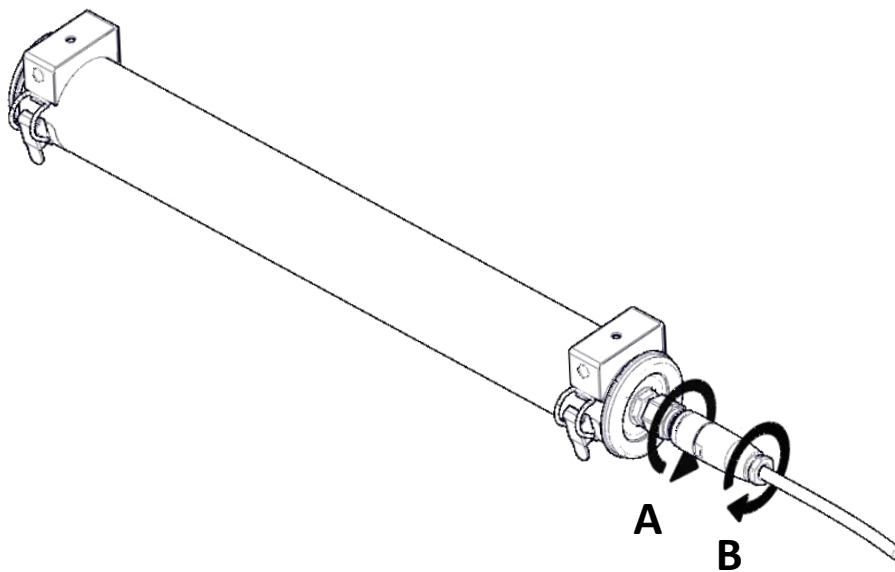

CELSIUS 70

Notice de montage

Mounting instruction

Montageanweisung

Sammode

Type	Puissance		F max (mm)	L (mm)
	24V DC	26V DC		
CEL70 2M6L10	17W	18W	550	613
CEL70 6M6L10	50W	55W	1550	1613

1.

2.

4.

1. Position & câble / Position & cable / Position & Kabel

Horizontal

Vertical

2. Flasques / End caps / Endkappen

3. Vis centrale / Central screw / Zentrale Schraube