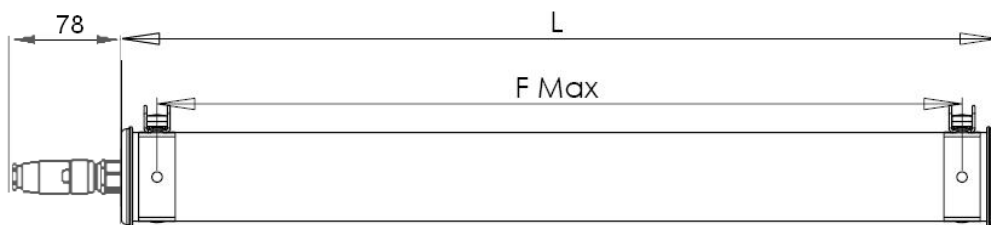

CELSIUS 70

Notice de montage

Mounting instruction

Montageanweisung

Sammode

Type	Puissance		F max (mm)	L (mm)
	24V DC	26V DC		
CEL70 2M6L10	17W	18W	550	613
CEL70 6M6L10	50W	55W	1550	1613

1.

2.

4.

1. Position & câble / Position & cable / Position & Kabel

Horizontal

Vertical

2. Flasques / End caps / Endkappen

3. Vis centrale / Central screw / Zentrale Schraube