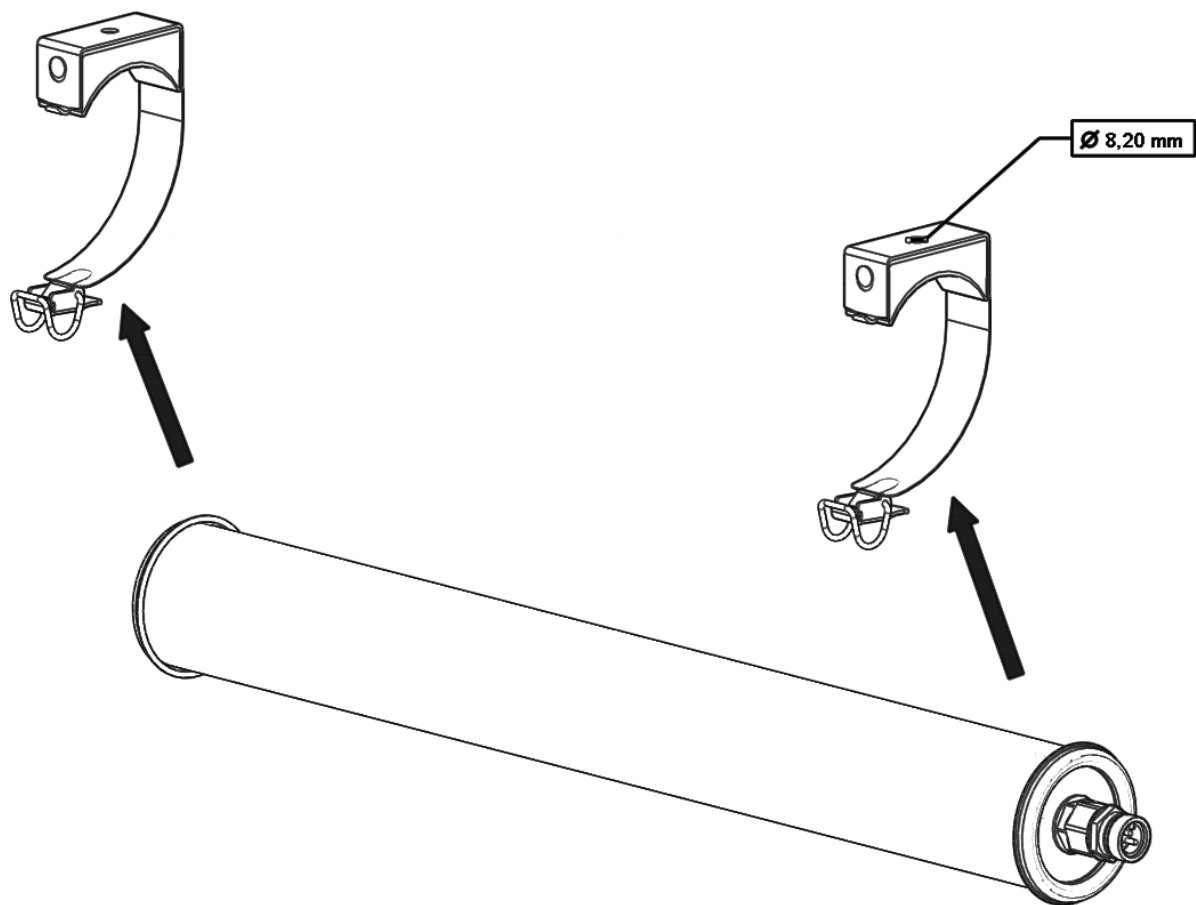

CELSIUS 70

Notice de montage

Mounting instruction

Montageanweisung

Sammode

Type	Puissance		F max (mm)	L (mm)
	24V DC	26V DC		
CEL70 2M6L10	17W	18W	550	613
CEL70 6M6L10	50W	55W	1550	1613

1.

2.

3.

Nous préconisons l'utilisation d'un câble spécial basse température à isolation silicone.

We recommend the use of a low-temperature special cable with silicone insulation.

Wir empfehlen die Verwendung von Niedertemperaturkabel mit Silikonisolierung.

4.

1. Position & câble / Position & cable / Position & Kabel

Horizontal

Vertical

2. Flasques / End caps / Endkappen

3. Vis centrale / Central screw / Zentrale Schraube