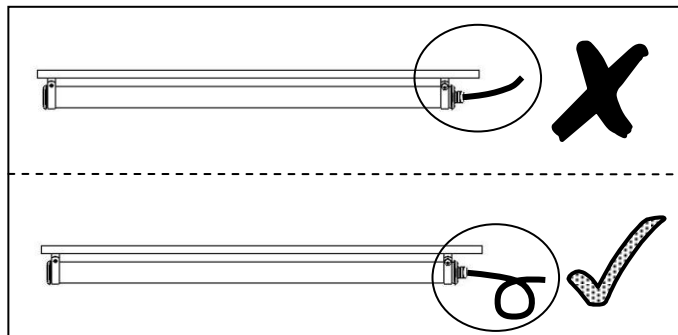

CELSIUS 70

Notice de montage

Mounting instruction

Montageanweisung

Sammode

Type	Puissance		F max (mm)	L (mm)
	24V DC	26V DC		
CEL70 2M6L10	17W	18W	550	613
CEL70 6M6L10	50W	55W	1550	1613

1.

2.

3.

Nous préconisons l'utilisation d'un câble spécial basse température à isolation silicone.

We recommend the use of a low-temperature special cable with silicone insulation.

Wir empfehlen die Verwendung von Niedertemperaturkabel mit Silikonisolierung.

4.

1. Position & câble / Position & cable / Position & Kabel

Horizontal

Vertical

2. Flasques / End caps / Endkappen

3. Vis centrale / Central screw / Zentrale Schraube