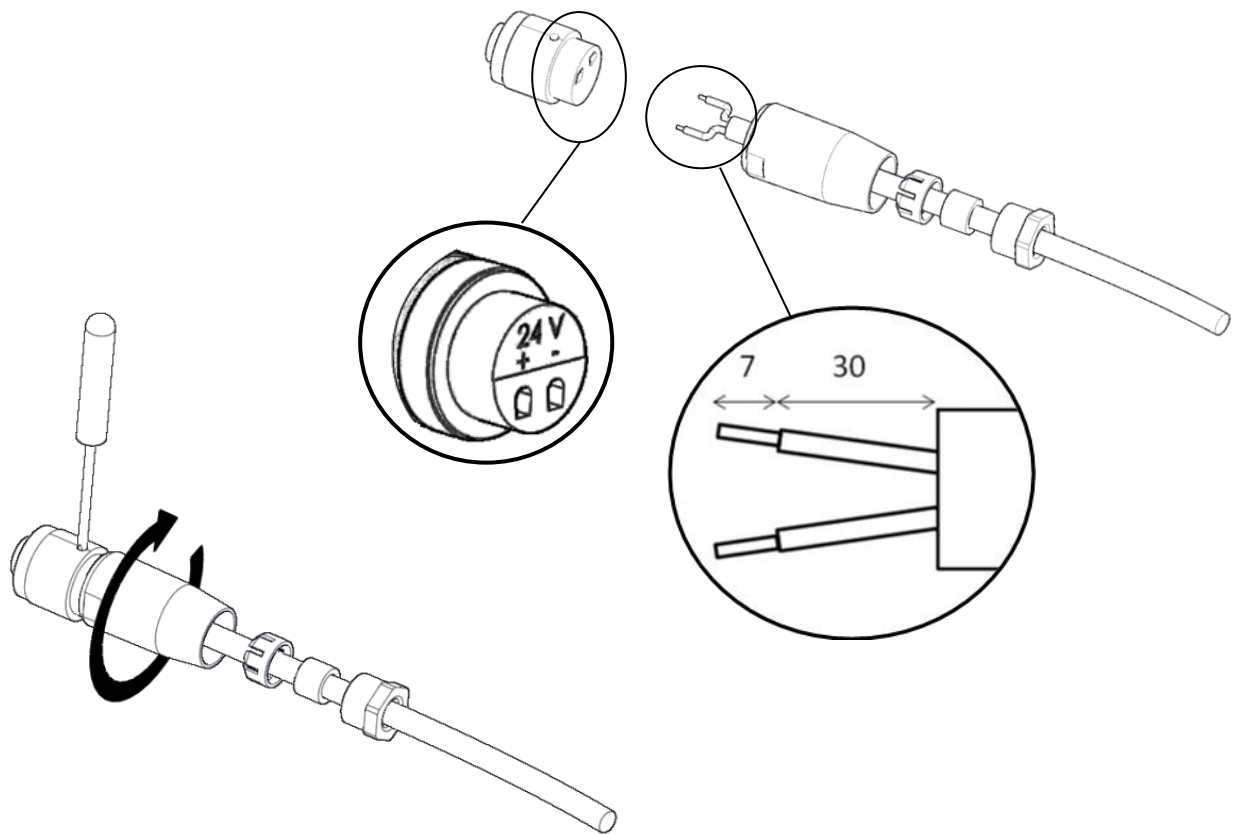

CELSIUS 70

Notice de montage

Mounting instruction

Montageanweisung

Sammode

Type	Puissance		F max (mm)	L (mm)
	24V DC	26V DC		
CEL70 2M6L10	17W	18W	550	613
CEL70 6M6L10	50W	55W	1550	1613

1.

2.

3.

Nous préconisons l'utilisation d'un câble spécial basse température à isolation silicone.

We recommend the use of a low-temperature special cable with silicone insulation.

Wir empfehlen die Verwendung von Niedertemperaturkabel mit Silikonisolierung.

4.

1. Position & câble / Position & cable / Position & Kabel

Horizontal

Vertical

2. Flasques / End caps / Endkappen

3. Vis centrale / Central screw / Zentrale Schraube